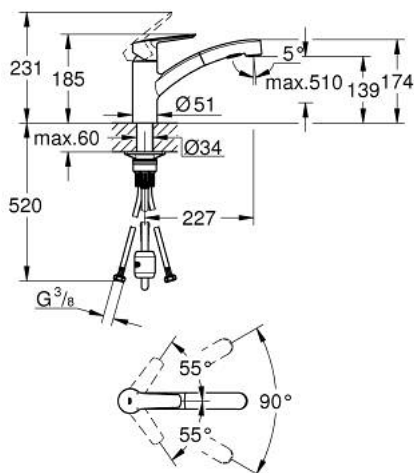

30 531 243 1 START JEDNOUCHWYTOWA BATERIA ZLEWOZMYWAKOWA, DN 15

OPIS PRODUKTU

- Colour: matte black
- montaż jednootworowy
- GROHE SilkMove głowica ceramiczna 35 mm
- zintegrowany ogranicznik temperatury
- regulowany ogranicznik strumienia przepływu
- obrotowa wylewka
- kąt obrotu 90°
- osobne kanały wodne - brak kontaktu wody z ołowiem i niklem
- Wyciągana wylewka zapewniająca większą wygodę
- z dwoma rodzajami strumienia
- automatyczne przełączanie na strumień laminarny
- giętkie węże przyłączeniowe 3/8"
- zabezpieczenie przed przepływem zwrotnym
- QuickMount included