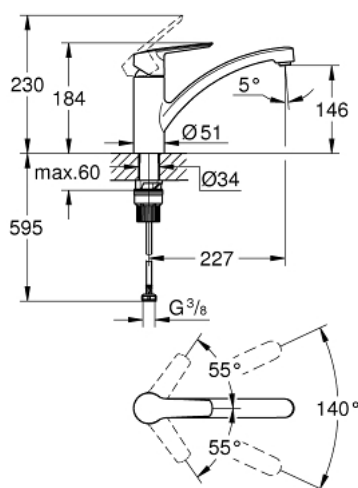

## 30 530 002 START JEDNOUCHWYTOWA BATERIA ZLEWOZMYWAKOWA, DN 15

### OPIS PRODUKTU

- Colour: chrom
- montaż jednootworowy
- średnia wylewka
- osobne kanały wodne - brak kontaktu wody z ołowiem i niklem
- GROHE SilkMove głowica ceramiczna 35 mm
- zintegrowany ogranicznik temperatury
- GROHE LongLife trwała powłoka
- regulowany ogranicznik strumienia przepływu
- obrotowa wylewka
- kąt obrotu 140°
- perlator z łatwym demontażem za pomocą monety
- giętkie węże przyłączeniowe 3/8"
- QuickMount included

### ELEMENTY ZAMIENNE, czerwca 2022 – now

- 1: Dźwignia (Numer zamówienia 48530000)
- 2: nakładka (Numer zamówienia 46492000)
- 3: Śruba pierścienia (Numer zamówienia 46815000)
- 4: Głowica (Numer zamówienia 46374000)
- 5: Regulator strumienia (Numer zamówienia 48264000)
- 6: Zestaw mocowań (Numer zamówienia 48384000)
- 7: Płyta stabilizująca (Numer zamówienia 05334000)
- 8: klucz nasadowy (Numer zamówienia 19332000)\*