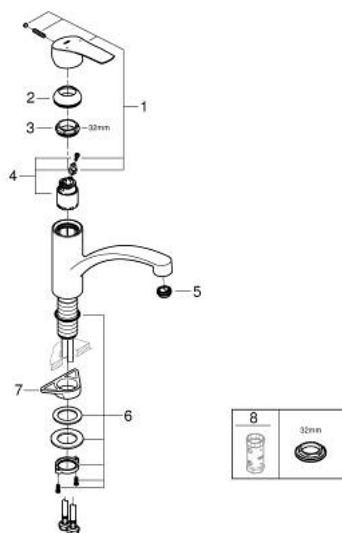

## 30 530 002 START JEDNOUCHWYTOWA BATERIA ZLEWOZMYWAKOWA, DN 15

### OPIS PRODUKTU

- Colour: chrom
- montaż jednootworowy
- średnia wylewka
- osobne kanały wodne - brak kontaktu wody z ołowiem i niklem
- GROHE SilkMove głowica ceramiczna 35 mm
- zintegrowany ogranicznik temperatury
- GROHE LongLife trwała powłoka
- regulowany ogranicznik strumienia przepływu
- obrotowa wylewka
- kąt obrotu 140°
- perlator z łatwym demontażem za pomocą monety
- giętkie węże przyłączeniowe 3/8"
- QuickMount included

### ELEMENTY ZAMIENNE, czerwca 2022 – now

- 1: Dźwignia (Numer zamówienia 48530000)
- 2: nakładka (Numer zamówienia 46492000)
- 3: Śruba pierścienia (Numer zamówienia 46815000)
- 4: Głowica (Numer zamówienia 46374000)
- 5: Regulator strumienia (Numer zamówienia 48264000)
- 6: Zestaw mocowań (Numer zamówienia 48384000)
- 7: Płyta stabilizująca (Numer zamówienia 05334000)
- 8: klucz nasadowy (Numer zamówienia 19332000)\*