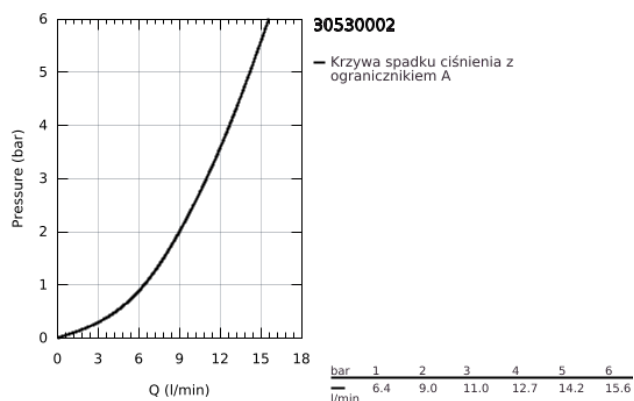

## 30 530 002 START JEDNOUCHWYTOWA BATERIA ZLEWOZMYWAKOWA, DN 15

### OPIS PRODUKTU

- Colour: chrom
- montaż jednootworowy
- średnia wylewka
- osobne kanały wodne - brak kontaktu wody z ołowiem i niklem
- GROHE SilkMove głowica ceramiczna 35 mm
- zintegrowany ogranicznik temperatury
- GROHE LongLife trwała powłoka
- regulowany ogranicznik strumienia przepływu
- obrotowa wylewka
- kąt obrotu 140°
- perlator z łatwym demontażem za pomocą monety
- giętkie węże przyłączeniowe 3/8"
- QuickMount included