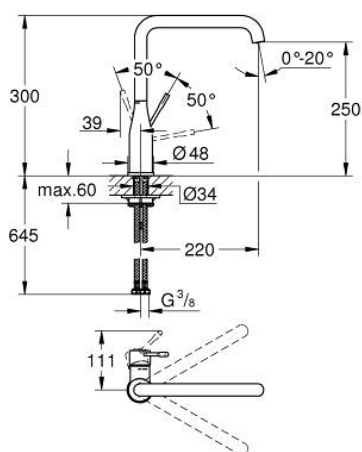

30 505 KF0 ESSENCE JEDNOUCHWYTOWA BATERIA ZLEWOZMYWAKOWA, DN 15

OPIS PRODUKTU

- Colour: phantom black
- wysoka wylewka
- montaż jednourwowy
- GROHE SilkMove głowica ceramiczna 28 mm
- GROHE AquaGuide regulowany perlator
- obrotowa wylewka
- regulowany kąt obrotu 0° / 150° / 360°
- giętkie węże przyłączeniowe
- system szybkiego montażu
- zintegrowany ogranicznik temperatury
- maksymalne natężenie przepływu (przy 3 barach): 6,5 l/min
- min. rekomendowane ciśnienie 1,0 bar
- Wariant produktu: Professional

30 505 KF0 ESSENCE JEDNOUCHWYTOWA BATERIA ZLEWOZMYWAKOWA, DN 15

ELEMENTY ZAMIENNE, marca 2022 – now

- 1: lever (Numer zamówienia 46927KF0)
 - 2: Głowica (Numer zamówienia 46580000)
 - 3: screw ring (Numer zamówienia 48591000)
 - 4: spout (Numer zamówienia 13376KF0)
 - 4.1: Perlator (Numer zamówienia 48270000)
 - 4.2: pierścień z osłoną (Numer zamówienia 0128500M)
 - 4.3: pierścień zabezpieczający (Numer zamówienia 4826600M)
 - 5: Rozeta (Numer zamówienia 48603KF0)
 - 6: Przeciwzłazce śrubowe (Numer zamówienia 46671000)
 - 7: Płyta stabilizująca (Numer zamówienia 05334000)
 - 8: klucz nasadowy (Numer zamówienia 19017000)*
- Aksesoria opcjonalne