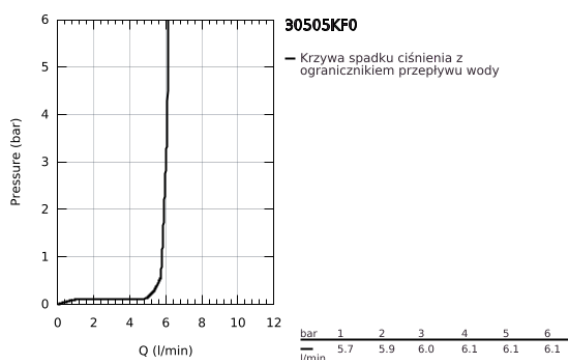

30 505 KF0 ESSENCE JEDNOUCHWYTOWA BATERIA ZLEWOZMYWAKOWA, DN 15

OPIS PRODUKTU

- Colour: phantom black
- wysoka wylewka
- montaż jednourwowy
- GROHE SilkMove głowica ceramiczna 28 mm
- GROHE AquaGuide regulowany perlator
- obrotowa wylewka
- regulowany kąt obrotu 0° / 150° / 360°
- giętkie węże przyłączeniowe
- system szybkiego montażu
- zintegrowany ogranicznik temperatury
- maksymalne natężenie przepływu (przy 3 barach): 6,5 l/min
- min. rekomendowane ciśnienie 1,0 bar
- Wariant produktu: Professional

30 505 KF0 ESSENCE JEDNOUCHWYTOWA BATERIA ZLEWOZMYWAKOWA, DN 15

ELEMENTY ZAMIENNE, marca 2022 – now

- 1: lever (Numer zamówienia 46927KF0)
 - 2: Głowica (Numer zamówienia 46580000)
 - 3: screw ring (Numer zamówienia 48591000)
 - 4: spout (Numer zamówienia 13376KF0)
 - 4.1: Perlator (Numer zamówienia 48270000)
 - 4.2: pierścień z osłoną (Numer zamówienia 0128500M)
 - 4.3: pierścień zabezpieczający (Numer zamówienia 4826600M)
 - 5: Rozeta (Numer zamówienia 48603KF0)
 - 6: Przeciwzłazce śrubowe (Numer zamówienia 46671000)
 - 7: Płyta stabilizująca (Numer zamówienia 05334000)
 - 8: klucz nasadowy (Numer zamówienia 19017000)*
- Aksesoria opcjonalne