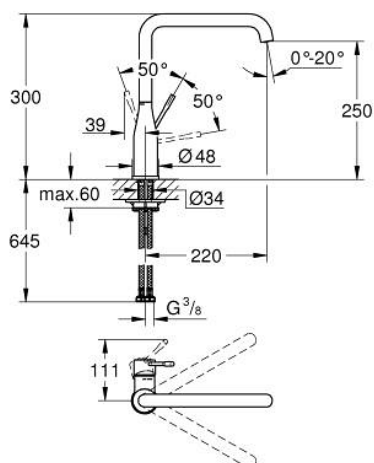

30 505 AL0 ESSENCE JEDNOUCHWYTOWA BATERIA ZLEWOZMYWAKOWA, DN 15

OPIS PRODUKTU

- Colour: brushed hard graphite
- wysoka wylewka
- montaż jednootworowy
- GROHE LongLife trwała powłoka
- GROHE SilkMove głowica ceramiczna 28 mm
- GROHE AquaGuide regulowany perlator
- obrotowa wylewka
- regulowany kąt obrotu 0° / 150° / 360°
- giętkie węże przyłączeniowe
- system szybkiego montażu
- zintegrowany ogranicznik temperatury
- maksymalne natężenie przepływu (przy 3 barach): 6,5 l/min
- min. rekomendowane ciśnienie 1,0 bar
- Wariant produktu: Professional

30 505 AL0 ESSENCE JEDNOUCHWYTOWA BATERIA ZLEWOZMYWAKOWA, DN 15

ELEMENTY ZAMIENNE, lutego 2022 – now

- 1: Dźwignia (Numer zamówienia 46927AL0)
 - 2: Głowica (Numer zamówienia 46580000)
 - 3: screw ring (Numer zamówienia 48591000)
 - 4: Wylewka w kształcie litery L (Numer zamówienia 13376AL0)
 - 4.1: Perlator (Numer zamówienia 48270000)
 - 4.2: pierścień z osłoną (Numer zamówienia 0128500M)
 - 4.3: pierścień zabezpieczający (Numer zamówienia 4826600M)
 - 5: Rozeta (Numer zamówienia 48603AL0)
 - 6: Przeciwzłącze śrubowe (Numer zamówienia 46671000)
 - 7: Płyta stabilizująca (Numer zamówienia 05334000)
 - 8: klucz nasadowy (Numer zamówienia 19017000)*
- Aksesoria opcjonalne