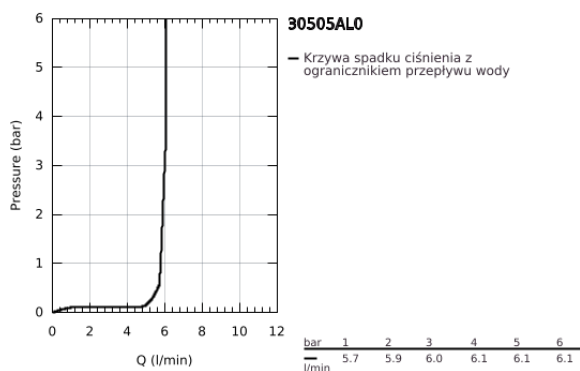

30 505 AL0 ESSENCE JEDNOUCHWYTOWA BATERIA ZLEWOZMYWAKOWA, DN 15

OPIS PRODUKTU

- Colour: brushed hard graphite
- wysoka wylewka
- montaż jednootworowy
- GROHE LongLife trwała powłoka
- GROHE SilkMove głowica ceramiczna 28 mm
- GROHE AquaGuide regulowany perlator
- obrotowa wylewka
- regulowany kąt obrotu 0° / 150° / 360°
- giętkie węże przyłączeniowe
- system szybkiego montażu
- zintegrowany ogranicznik temperatury
- maksymalne natężenie przepływu (przy 3 barach): 6,5 l/min
- min. rekomendowane ciśnienie 1,0 bar
- Wariant produktu: Professional

30 505 AL0 ESSENCE JEDNOUCHWYTOWA BATERIA ZLEWOZMYWAKOWA, DN 15

ELEMENTY ZAMIENNE, lutego 2022 – now

- 1: Dźwignia (Numer zamówienia 46927AL0)
 - 2: Głowica (Numer zamówienia 46580000)
 - 3: screw ring (Numer zamówienia 48591000)
 - 4: Wylewka w kształcie litery L (Numer zamówienia 13376AL0)
 - 4.1: Perlator (Numer zamówienia 48270000)
 - 4.2: pierścień z osłoną (Numer zamówienia 0128500M)
 - 4.3: pierścień zabezpieczający (Numer zamówienia 4826600M)
 - 5: Rozeta (Numer zamówienia 48603AL0)
 - 6: Przeciwzłącze śrubowe (Numer zamówienia 46671000)
 - 7: Płyta stabilizująca (Numer zamówienia 05334000)
 - 8: klucz nasadowy (Numer zamówienia 19017000)*
- Aksesoria opcjonalne