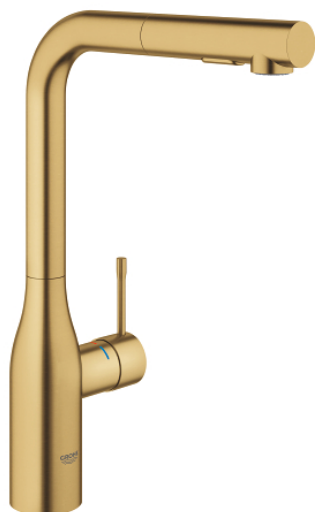

30 504 GN0 ESSENCE JEDNOUCHWYTOWA BATERIA ZLEWOZMYWAKOWA, DN 15

OPIS PRODUKTU

- Colour: brushed cool sunrise
- wysoka wylewka
- montaż jednourzędowy
- GROHE LongLife trwała powłoka
- GROHE SilkMove głowica ceramiczna 28 mm
- wyciągana wylewka dla większej wygody
- Easy Docking Function łatwe chowanie wyciąganej wylewki
- regulator przepływu
- z dwoma rodzajami strumienia
- materiał: metal
- obrotowa wylewka, kąt obrotu 360°
- zintegrowany zawór zwrotny
- zabezpieczenie przed przepływem zwrotnym
- giętkie węże przyłączeniowe
- metalowy zestaw montażowy
- zintegrowany ogranicznik temperatury
- maksymalne natężenie przepływu (przy 3 barach): 8 l/min
- min. rekomendowane ciśnienie 1,0 bar
- Wariant produktu: Professional