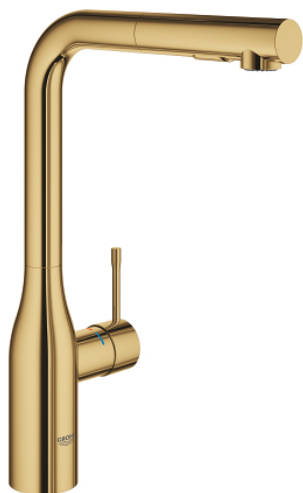

30 504 GL0 ESSENCE JEDNOUCHWYTOWA BATERIA ZLEWOZMYWAKOWA, DN 15

OPIS PRODUKTU

- Colour: cool sunrise
- wysoka wylewka
- montaż jednootworowy
- GROHE LongLife trwała powłoka
- GROHE SilkMove głowica ceramiczna 28 mm
- wyciągana wylewka dla większej wygody
- Easy Docking Function łatwe chowanie wyciąganej wylewki
- regulator przepływu
- z dwoma rodzajami strumienia
- materiał: metal
- obrotowa wylewka, kąt obrotu 360°
- zintegrowany zawór zwrotny
- zabezpieczenie przed przepływem zwrotnym
- giętkie węże przyłączeniowe
- metalowy zestaw montażowy
- zintegrowany ogranicznik temperatury
- maksymalne natężenie przepływu (przy 3 barach): 8 l/min
- min. rekomendowane ciśnienie 1,0 bar
- Wariant produktu: Professional