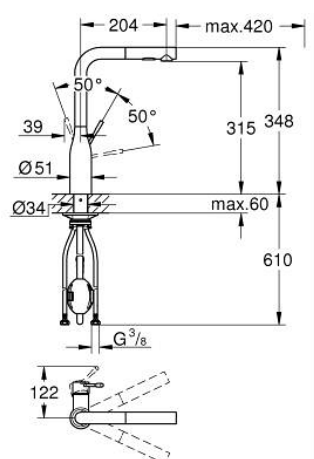

30 504 AL0 ESSENCE JEDNOUCHWYTOWA BATERIA ZLEWOZMYWAKOWA, DN 15

OPIS PRODUKTU

- Colour: brushed hard graphite
- wysoka wylewka
- montaż jednootworowy
- GROHE LongLife trwała powłoka
- GROHE SilkMove głowica ceramiczna 28 mm
- wyciągana wylewka dla większej wygody
- Easy Docking Function łatwe chowanie wyciąganej wylewki
- regulator przepływu
- z dwoma rodzajami strumienia
- materiał: metal
- obrotowa wylewka, kąt obrotu 360°
- zintegrowany zawór zwrotny
- zabezpieczenie przed przepływem zwrotnym
- giętkie węże przyłączeniowe
- metalowy zestaw montażowy
- zintegrowany ogranicznik temperatury
- maksymalne natężenie przepływu (przy 3 barach): 8 l/min
- min. rekomendowane ciśnienie 1,0 bar
- Wariant produktu: Professional

30 504 AL0 ESSENCE JEDNOUCHWYTOWA BATERIA ZLEWOZMYWAKOWA, DN 15

ELEMENTY ZAMIENNE, czerwca 2022 – now

- 1: Dźwignia (Numer zamówienia 46927AL0)
- 2: Głowica (Numer zamówienia 46580000)
- 3: prysznic zlewozmywakowy (Numer zamówienia 46926AL0)
- 3.1: sitko (Numer zamówienia 0676800M)
- 3.2: Zawór zwrotny (Numer zamówienia 08565000)
- 3.3: Regulator strumienia (Numer zamówienia 48275000)
- 4: Wąż do baterii zlewozmywakowych z wyciąganą wylewką z podwójnym strumieniem splukującym lub z perlatoorem (Numer zamówienia 48293000)
- 5: Zestaw mocowań (Numer zamówienia 48384000)
- 6: Płyta stabilizująca (Numer zamówienia 05334000)