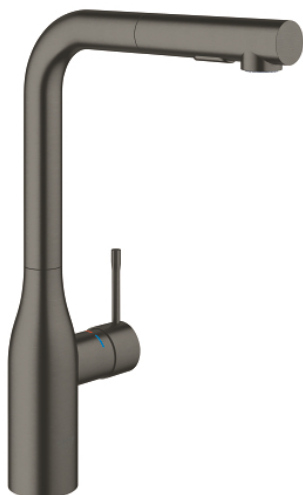

30 504 AL0 ESSENCE JEDNOUCHWYTOWA BATERIA ZLEWOZMYWAKOWA, DN 15

OPIS PRODUKTU

- Colour: brushed hard graphite
- wysoka wylewka
- montaż jednootworowy
- GROHE LongLife trwała powłoka
- GROHE SilkMove głowica ceramiczna 28 mm
- wyciągana wylewka dla większej wygody
- Easy Docking Function łatwe chowanie wyciąganej wylewki
- regulator przepływu
- z dwoma rodzajami strumienia
- materiał: metal
- obrotowa wylewka, kąt obrotu 360°
- zintegrowany zawór zwrotny
- zabezpieczenie przed przepływem zwrotnym
- giętkie węże przyłączeniowe
- metalowy zestaw montażowy
- zintegrowany ogranicznik temperatury
- maksymalne natężenie przepływu (przy 3 barach): 8 l/min
- min. rekomendowane ciśnienie 1,0 bar
- Wariant produktu: Professional

30 504 AL0 ESSENCE JEDNOUCHWYTOWA BATERIA ZLEWOZMYWAKOWA, DN 15

ELEMENTY ZAMIENNE, czerwca 2022 – now

- 1: Dźwignia (Numer zamówienia 46927AL0)
- 2: Głowica (Numer zamówienia 46580000)
- 3: prysznic zlewozmywakowy (Numer zamówienia 46926AL0)
- 3.1: sitko (Numer zamówienia 0676800M)
- 3.2: Zawór zwrotny (Numer zamówienia 08565000)
- 3.3: Regulator strumienia (Numer zamówienia 48275000)
- 4: Wąż do baterii zlewozmywakowych z wyciąganą wylewką z podwójnym strumieniem splukującym lub z perlatoorem (Numer zamówienia 48293000)
- 5: Zestaw mocowań (Numer zamówienia 48384000)
- 6: Płyta stabilizująca (Numer zamówienia 05334000)