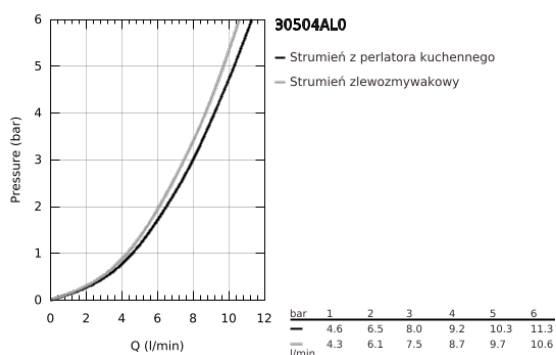

30 504 AL0 ESSENCE JEDNOUCHWYTOWA BATERIA ZLEWOZMYWAKOWA, DN 15

OPIS PRODUKTU

- Colour: brushed hard graphite
- wysoka wylewka
- montaż jednootworowy
- GROHE LongLife trwała powłoka
- GROHE SilkMove głowica ceramiczna 28 mm
- wyciągana wylewka dla większej wygody
- Easy Docking Function łatwe chowanie wyciąganej wylewki
- regulator przepływu
- z dwoma rodzajami strumienia
- materiał: metal
- obrotowa wylewka, kąt obrotu 360°
- zintegrowany zawór zwrotny
- zabezpieczenie przed przepływem zwrotnym
- giętkie węże przyłączeniowe
- metalowy zestaw montażowy
- zintegrowany ogranicznik temperatury
- maksymalne natężenie przepływu (przy 3 barach): 8 l/min
- min. rekomendowane ciśnienie 1,0 bar
- Wariant produktu: Professional

30 504 AL0 ESSENCE JEDNOUCHWYTOWA BATERIA ZLEWOZMYWAKOWA, DN 15

ELEMENTY ZAMIENNE, czerwca 2022 – now

- 1: Dźwignia (Numer zamówienia 46927AL0)
- 2: Głowica (Numer zamówienia 46580000)
- 3: prysznic zlewozmywakowy (Numer zamówienia 46926AL0)
- 3.1: sitko (Numer zamówienia 0676800M)
- 3.2: Zawór zwrotny (Numer zamówienia 08565000)
- 3.3: Regulator strumienia (Numer zamówienia 48275000)
- 4: Wąż do baterii zlewozmywakowych z wyciąganą wylewką z podwójnym strumieniem splukującym lub z perlatoorem (Numer zamówienia 48293000)
- 5: Zestaw mocowań (Numer zamówienia 48384000)
- 6: Płyta stabilizująca (Numer zamówienia 05334000)