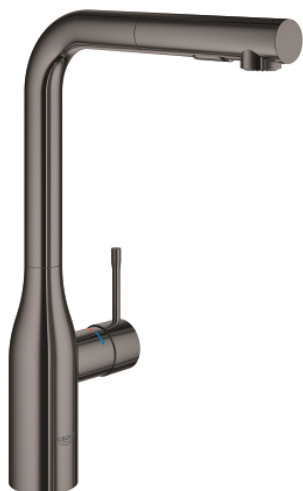

## 30 504 A00 ESSENCE JEDNOUCHWYTOWA BATERIA ZLEWOZMYWAKOWA, DN 15

### OPIS PRODUKTU

- Colour: hard graphite
- wysoka wylewka
- montaż jednootworowy
- GROHE LongLife trwała powłoka
- GROHE SilkMove głowica ceramiczna 28 mm
- wyciągana wylewka dla większej wygody
- Easy Docking Function łatwe chowanie wyciąganej wylewki
- regulator przepływu
- z dwoma rodzajami strumienia
- materiał: metal
- obrotowa wylewka, kąt obrotu 360°
- zintegrowany zawór zwrotny
- zabezpieczenie przed przepływem zwrotnym
- giętkie węże przyłączeniowe
- metalowy zestaw montażowy
- zintegrowany ogranicznik temperatury
- maksymalne natężenie przepływu (przy 3 barach): 8 l/min
- min. rekomendowane ciśnienie 1,0 bar
- Wariant produktu: Professional