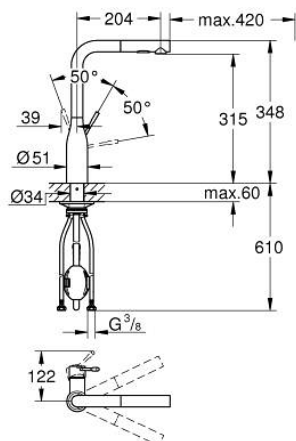

## 30 504 000 ESSENCE JEDNOUCHWYTOWA BATERIA ZLEWOZMYWAKOWA, DN 15

### OPIS PRODUKTU

- Colour: chrom
- wysoka wylewka
- montaż jednootworowy
- GROHE LongLife trwała powłoka
- GROHE SilkMove głowica ceramiczna 28 mm
- wyciągana wylewka dla większej wygody
- Easy Docking Function łatwe chowanie wyciąganej wylewki
- regulator przepływu
- z dwoma rodzajami strumienia
- materiał: metal
- obrotowa wylewka, kąt obrotu 360°
- zintegrowany zawór zwrotny
- zabezpieczenie przed przepływem zwrotnym
- giętkie węże przyłączeniowe
- metalowy zestaw montażowy
- zintegrowany ogranicznik temperatury
- min. rekomendowane ciśnienie 1,0 bar
- maksymalne natężenie przepływu (przy 3 barach): 8 l/min
- Wariant produktu: Professional

### ELEMENTY ZAMIENNE, czerwca 2022 – now

- 1: Dźwignia (Numer zamówienia 46927000)
- 2: Głowica (Numer zamówienia 46580000)
- 3: prysznic zlewozmywakowy (Numer zamówienia 46926000)
- 3.1: sitko (Numer zamówienia 0676800M)
- 3.2: Zawór zwrotny (Numer zamówienia 08565000)
- 3.3: Regulator strumienia (Numer zamówienia 48275000)
- 4: Wąż do baterii zlewozmywakowych z wyciąganą wylewką z podwójnym strumieniem spłukującym lub z perlatozem (Numer zamówienia 48293000)
- 5: Zestaw mocowań (Numer zamówienia 48384000)
- 6: Płyta stabilizująca (Numer zamówienia 05334000)