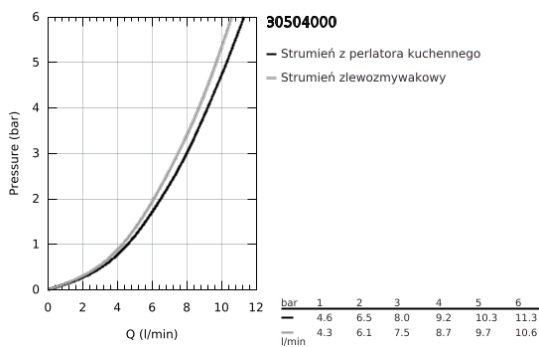

## 30 504 000 ESSENCE JEDNOUCHWYTOWA BATERIA ZLEWOZMYWAKOWA, DN 15

### OPIS PRODUKTU

- Colour: chrom
- wysoka wylewka
- montaż jednootworowy
- GROHE LongLife trwała powłoka
- GROHE SilkMove głowica ceramiczna 28 mm
- wyciągana wylewka dla większej wygody
- Easy Docking Function łatwe chowanie wyciąganej wylewki
- regulator przepływu
- z dwoma rodzajami strumienia
- materiał: metal
- obrotowa wylewka, kąt obrotu 360°
- zintegrowany zawór zwrotny
- zabezpieczenie przed przepływem zwrotnym
- giętkie węże przyłączeniowe
- metalowy zestaw montażowy
- zintegrowany ogranicznik temperatury
- min. rekomendowane ciśnienie 1,0 bar
- maksymalne natężenie przepływu (przy 3 barach): 8 l/min
- Wariant produktu: Professional