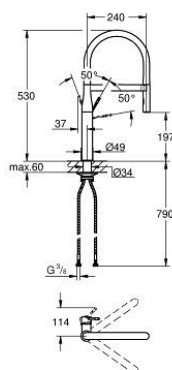

30 503 000 ESSENCE JEDNOUCHWYTOWA BATERIA ZLEWOZMYWAKOWA, DN 15

OPIS PRODUKTU

- Colour: chrom
- montaż jednootworowy
- GROHE LongLife trwała powłoka
- GROHE SilkMove głowica ceramiczna 28 mm
- regulator przepływu
- zintegrowany ogranicznik temperatury
- profesjonalny natrysk z 2 rodzajami strumienia
- GROHFlexx elastyczny, higieniczny wąż santoprenowy
- przełącznik: strumień laminarny / prysznic SpeedClean
- automatyczne przełączanie na strumień laminarny
- metalowa głowka natrysku
- MagneticDocking łatwe i precyzyjne dokowanie wyciąganej wylewki do pozycji wyjściowej
- wylewka obrotowa
- kąt obrotu 360°
- zabezpieczenie przed przepływem zwrotnym
- giętkie węże przyłączeniowe
- metalowy zestaw montażowy
- maksymalne natężenie przepływu (przy 3 barach): 8 l/min
- Wariant produktu: Professional

30 503 000 ESSENCE JEDNOUCHWYTOWA BATERIA ZLEWOZMYWAKOWA, DN 15

ELEMENTY ZAMIENNE, sierpnia 2020 – now

- 1: Dźwignia (Numer zamówienia 46927000)
- 2: Głowica (Numer zamówienia 46963000)
- 3: prysznic zlewozmywakowy (Numer zamówienia 46965000)
- 3.1: Regulator strumienia (Numer zamówienia 48347000)
- 4: Wąż prysznicowy (Numer zamówienia 46964KK0)
- 5: Zawór zwrotny (Numer zamówienia 08565000)
- 6: sitko (Numer zamówienia 0676800M)
- 7: Płyta stabilizująca (Numer zamówienia 05334000)
- 8: Zestaw mocowań (Numer zamówienia 48384000)