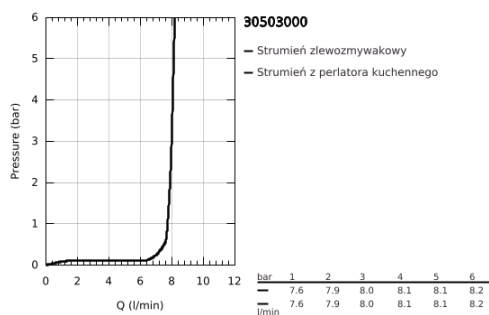

30 503 000 ESSENCE JEDNOUCHWYTOWA BATERIA ZLEWOZMYWAKOWA, DN 15

OPIS PRODUKTU

- Colour: chrom
- montaż jednootworowy
- GROHE LongLife trwała powłoka
- GROHE SilkMove głowica ceramiczna 28 mm
- regulator przepływu
- zintegrowany ogranicznik temperatury
- profesjonalny natrysk z 2 rodzajami strumienia
- GROHFlexx elastyczny, higieniczny wąż santoprenowy
- przełącznik: strumień laminarny / prysznic SpeedClean
- automatyczne przełączanie na strumień laminarny
- metalowa głowka natrysku
- MagneticDocking łatwe i precyzyjne dokowanie wyciąganej wylewki do pozycji wyjściowej
- wylewka obrotowa
- kąt obrotu 360°
- zabezpieczenie przed przepływem zwrotnym
- giętkie węże przyłączeniowe
- metalowy zestaw montażowy
- maksymalne natężenie przepływu (przy 3 barach): 8 l/min
- Wariant produktu: Professional

30 503 000 ESSENCE JEDNOUCHWYTOWA BATERIA ZLEWOZMYWAKOWA, DN 15

ELEMENTY ZAMIENNE, sierpnia 2020 – now

- 1: Dźwignia (Numer zamówienia 46927000)
- 2: Głowica (Numer zamówienia 46963000)
- 3: prysznic zlewozmywakowy (Numer zamówienia 46965000)
- 3.1: Regulator strumienia (Numer zamówienia 48347000)
- 4: Wąż prysznicowy (Numer zamówienia 46964KK0)
- 5: Zawór zwrotny (Numer zamówienia 08565000)
- 6: sitko (Numer zamówienia 0676800M)
- 7: Płyta stabilizująca (Numer zamówienia 05334000)
- 8: Zestaw mocowań (Numer zamówienia 48384000)