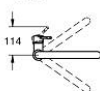

30 503 000 ESSENCE JEDNOUCHWYTOWA BATERIA ZLEWOZMYWAKOWA, DN 15

OPIS PRODUKTU

- Colour: chrom
- montaż jednootworowy
- GROHE LongLife trwała powłoka
- GROHE SilkMove głowica ceramiczna 28 mm
- regulator przepływu
- zintegrowany ogranicznik temperatury
- profesjonalny natrysk z 2 rodzajami strumienia
- GROHFlexx elastyczny, higieniczny wąż santoprenowy
- przełącznik: strumień laminarny / prysznic SpeedClean
- automatyczne przełączanie na strumień laminarny
- metalowa głowka natrysku
- MagneticDocking łatwe i precyzyjne dokowanie wyciąganej wylewki do pozycji wyjściowej
- wylewka obrotowa
- kąt obrotu 360°
- zabezpieczenie przed przepływem zwrotnym
- giętkie węże przyłączeniowe
- metalowy zestaw montażowy
- maksymalne natężenie przepływu (przy 3 barach): 8 l/min
- Wariant produktu: Professional

30 503 000 ESSENCE JEDNOUCHWYTOWA BATERIA ZLEWOZMYWAKOWA, DN 15

ELEMENTY ZAMIENNE, sierpnia 2020 – now

- 1: Dźwignia (Numer zamówienia 46927000)
- 2: Głowica (Numer zamówienia 46963000)
- 3: prysznic zlewozmywakowy (Numer zamówienia 46965000)
- 3.1: Regulator strumienia (Numer zamówienia 48347000)
- 4: Wąż prysznicowy (Numer zamówienia 46964KK0)
- 5: Zawór zwrotny (Numer zamówienia 08565000)
- 6: sitko (Numer zamówienia 0676800M)
- 7: Płyta stabilizująca (Numer zamówienia 05334000)
- 8: Zestaw mocowań (Numer zamówienia 48384000)