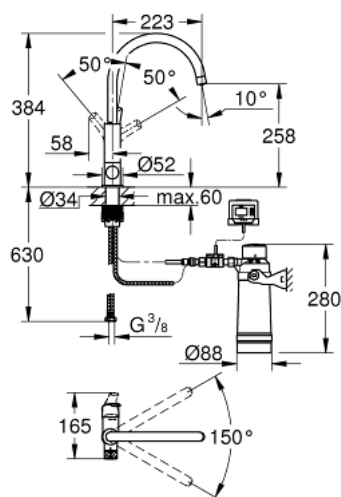

30 499 000 GROHE BLUE PURE EUROSMART ZESTAW STARTOWY

OPIS PRODUKTU

- Colour: chrom
- elementy składowe:
- GROHE Blue jednouchwytowa bateria kuchenna z funkcją filtrowania wody
- montaż jednootworowy
- wylewka C
- oddzielne pokrętko dla wody przefiltrowanej
- głowica 1/2"
- GROHE LongLife trwała powłoka
- GROHE SilkMove głowica ceramiczna 28 mm
- obrotowa wylewka, kąt obrotu 150°
- oddzielne kanały dla wody przefiltrowanej i nieprzefiltrowanej
- giętkie węże przyłączeniowe
- GROHE Blue głowica filtra
- w zestawie filtr GROHE Blue w rozmiarze S
- redukuje kamień, metale ciężkie i chlor
- wydajność 600 L w 20° dKH
- Licznik przepływu do pomiaru zużycia filtra
- Wariant produktu: Professional

30 499 000 GROHE BLUE PURE EUROSMART ZESTAW STARTOWY

ELEMENTY ZAMIENNE, kwietnia 2021 – now

- 1: Dźwignia (Numer zamówienia 46900000)
 - 2: nakładka (Numer zamówienia 46581000)
 - 3: pierścień mocujący (Numer zamówienia 07419000)
 - 4: Głowica (Numer zamówienia 46963000)
 - 5: Głowica ceramiczna, DN 15 (Numer zamówienia 48509000)
 - 6: Mousseur GROHE Blue L spout (Numer zamówienia 48194000)
 - 7: Zestaw montażowy (Numer zamówienia 48477000)
 - 8: Głowica filtra (Numer zamówienia 64508001)
 - 9: Filtr w rozmiarze S (Numer zamówienia 40404001)
 - 10: Filtr w rozmiarze M (Numer zamówienia 40430001)*
 - 11: Filtr w rozmiarze L (Numer zamówienia 40412001)*
 - 12: Filtr Magnez + Cynk (Numer zamówienia 40691002)*
 - 13: Filtr z węglem aktywnym (Numer zamówienia 40547001)*
 - 14: Filtr UltraSafe (Numer zamówienia 40575002)*
 - 15: Szklana karafka z korkiem (Numer zamówienia 40405001)*
- Aksesoria opcjonalne