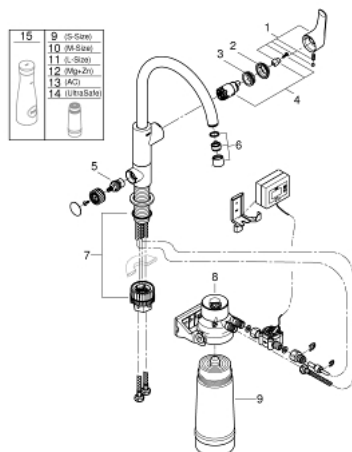

30 499 000 GROHE BLUE PURE EUROSMART ZESTAW STARTOWY

OPIS PRODUKTU

- Colour: chrom
- elementy składowe:
- GROHE Blue jednouchwytowa bateria kuchenna z funkcją filtrowania wody
- montaż jednootworowy
- wylewka C
- oddzielne pokrętko dla wody przefiltrowanej
- głowica 1/2"
- GROHE LongLife trwała powłoka
- GROHE SilkMove głowica ceramiczna 28 mm
- obrotowa wylewka, kąt obrotu 150°
- oddzielne kanały dla wody przefiltrowanej i nieprzefiltrowanej
- giętkie węże przyłączeniowe
- GROHE Blue głowica filtra
- w zestawie filtr GROHE Blue w rozmiarze S
- redukuje kamień, metale ciężkie i chlor
- wydajność 600 L w 20° dKH
- Licznik przepływu do pomiaru zużycia filtra
- Wariant produktu: Professional

30 499 000 GROHE BLUE PURE EUROSMART ZESTAW STARTOWY

ELEMENTY ZAMIENNE, kwietnia 2021 – now

- 1: Dźwignia (Numer zamówienia 46900000)
 - 2: nakładka (Numer zamówienia 46581000)
 - 3: pierścień mocujący (Numer zamówienia 07419000)
 - 4: Głowica (Numer zamówienia 46963000)
 - 5: Głowica ceramiczna, DN 15 (Numer zamówienia 48509000)
 - 6: Mousseur GROHE Blue L spout (Numer zamówienia 48194000)
 - 7: Zestaw montażowy (Numer zamówienia 48477000)
 - 8: Głowica filtra (Numer zamówienia 64508001)
 - 9: Filtr w rozmiarze S (Numer zamówienia 40404001)
 - 10: Filtr w rozmiarze M (Numer zamówienia 40430001)*
 - 11: Filtr w rozmiarze L (Numer zamówienia 40412001)*
 - 12: Filtr Magnez + Cynk (Numer zamówienia 40691002)*
 - 13: Filtr z węglem aktywnym (Numer zamówienia 40547001)*
 - 14: Filtr UltraSafe (Numer zamówienia 40575002)*
 - 15: Szklana karafka z korkiem (Numer zamówienia 40405001)*
- Aksesoria opcjonalne