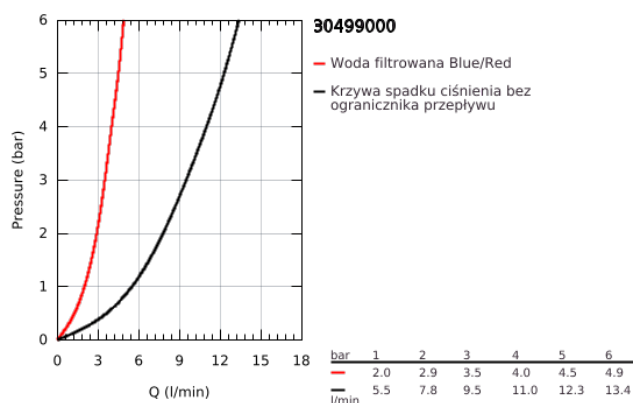

30 499 000 GROHE BLUE PURE EUROSMART ZESTAW STARTOWY

OPIS PRODUKTU

- Colour: chrom
- elementy składowe:
- GROHE Blue jednouchwytowa bateria kuchenna z funkcją filtrowania wody
- montaż jednootworowy
- wylewka C
- oddzielne pokrętko dla wody przefiltrowanej
- głowica 1/2"
- GROHE LongLife trwała powłoka
- GROHE SilkMove głowica ceramiczna 28 mm
- obrotowa wylewka, kąt obrotu 150°
- oddzielne kanały dla wody przefiltrowanej i nieprzefiltrowanej
- giętkie węże przyłączeniowe
- GROHE Blue głowica filtra
- w zestawie filtr GROHE Blue w rozmiarze S
- redukuje kamień, metale ciężkie i chlor
- wydajność 600 L w 20° dKH
- Licznik przepływu do pomiaru zużycia filtra
- Wariant produktu: Professional

30 499 000 GROHE BLUE PURE EUROSMART ZESTAW STARTOWY

ELEMENTY ZAMIENNE, kwietnia 2021 – now

- 1: Dźwignia (Numer zamówienia 46900000)
 - 2: nakładka (Numer zamówienia 46581000)
 - 3: pierścień mocujący (Numer zamówienia 07419000)
 - 4: Głowica (Numer zamówienia 46963000)
 - 5: Głowica ceramiczna, DN 15 (Numer zamówienia 48509000)
 - 6: Mousseur GROHE Blue L spout (Numer zamówienia 48194000)
 - 7: Zestaw montażowy (Numer zamówienia 48477000)
 - 8: Głowica filtra (Numer zamówienia 64508001)
 - 9: Filtr w rozmiarze S (Numer zamówienia 40404001)
 - 10: Filtr w rozmiarze M (Numer zamówienia 40430001)*
 - 11: Filtr w rozmiarze L (Numer zamówienia 40412001)*
 - 12: Filtr Magnez + Cynk (Numer zamówienia 40691002)*
 - 13: Filtr z węglem aktywnym (Numer zamówienia 40547001)*
 - 14: Filtr UltraSafe (Numer zamówienia 40575002)*
 - 15: Szklana karafka z korkiem (Numer zamówienia 40405001)*
- Aksesoria opcjonalne