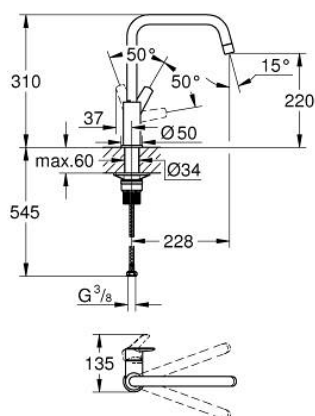

## 30 470 DC0 START JEDNOUCHWYTOWA BATERIA ZLEWOZMYWAKOWA, DN 15

### OPIS PRODUKTU

- Colour: stal nierdzewna
- wysoka wylewka
- montaż jednootworowy
- GROHE LongLife trwała powłoka
- GROHE SilkMove głowica ceramiczna 28 mm
- osobne kanały wodne - brak kontaktu wody z ołowiem i niklem
- perlator
- obrotowa wylewka, kąt obrotu 150°
- giętkie węże przyłączeniowe 3/8"
- QuickMount included

## 30 470 DC0 **START JEDNOUCHWYTOWA BATERIA ZLEWOZMYWAKOWA, DN 15**

### **ELEMENTY ZAMIENNE**, kwietnia 2025 – now

- 1: Dźwignia (Numer zamówienia 48531DC0)
- 2: Głowica (Numer zamówienia 46963000)
- 3: flow control (Numer zamówienia 101044DC00)
- 4: pierścień zabezpieczający (Numer zamówienia 4826600M)
- 5: Zestaw montażowy (Numer zamówienia 48477000)
- 6: Płyta stabilizująca (Numer zamówienia 05334000)