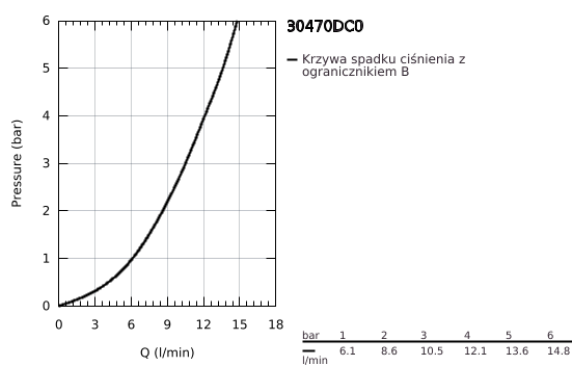

## 30 470 DC0 START JEDNOUCHWYTOWA BATERIA ZLEWOZMYWAKOWA, DN 15

### OPIS PRODUKTU

- Colour: stal nierdzewna
- wysoka wylewka
- montaż jednootworowy
- GROHE LongLife trwała powłoka
- GROHE SilkMove głowica ceramiczna 28 mm
- osobne kanały wodne - brak kontaktu wody z ołowiem i niklem
- perlator
- obrotowa wylewka, kąt obrotu 150°
- giętkie węże przyłączeniowe 3/8"
- QuickMount included