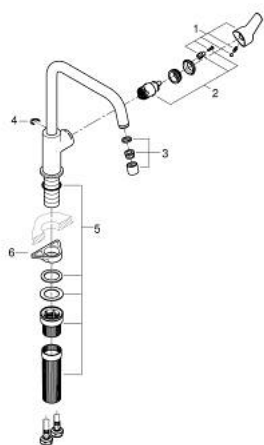

## 30 470 DC0 START JEDNOUCHWYTOWA BATERIA ZLEWOZMYWAKOWA, DN 15

### OPIS PRODUKTU

- Colour: stal nierdzewna
- wysoka wylewka
- montaż jednootworowy
- GROHE LongLife trwała powłoka
- GROHE SilkMove głowica ceramiczna 28 mm
- osobne kanały wodne - brak kontaktu wody z ołowiem i niklem
- perlator
- obrotowa wylewka, kąt obrotu 150°
- giętkie węże przyłączeniowe 3/8"
- QuickMount included

## 30 470 DC0 **START JEDNOUCHWYTOWA BATERIA ZLEWOZMYWAKOWA, DN 15**

### **ELEMENTY ZAMIENNE**, kwietnia 2025 – now

- 1: Dźwignia (Numer zamówienia 48531DC0)
- 2: Głowica (Numer zamówienia 46963000)
- 3: flow control (Numer zamówienia 101044DC00)
- 4: pierścień zabezpieczający (Numer zamówienia 4826600M)
- 5: Zestaw montażowy (Numer zamówienia 48477000)
- 6: Płyta stabilizująca (Numer zamówienia 05334000)