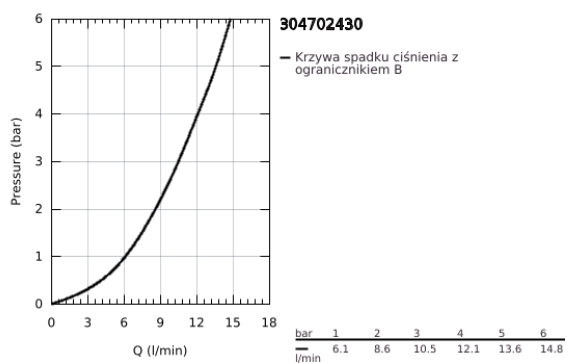

## 30 470 243 0 START JEDNOUCHWYTOWA BATERIA ZLEWOZMYWAKOWA, DN 15

### OPIS PRODUKTU

- Colour: matte black
- wysoka wylewka
- montaż jednootworowy
- GROHE SilkMove głowica ceramiczna 28 mm
- osobne kanały wodne - brak kontaktu wody z ołowiem i niklem
- perlator
- obrotowa wylewka, kąt obrotu 150°
- giętkie węże przyłączeniowe 3/8"
- QuickMount included