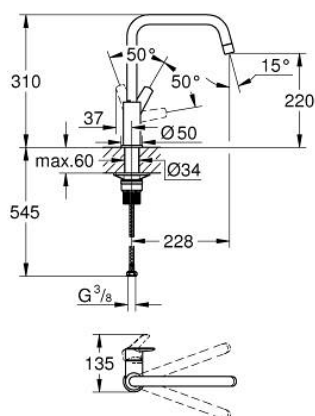

## 30 470 243 0 START JEDNOUCHWYTOWA BATERIA ZLEWOZMYWAKOWA, DN 15

### OPIS PRODUKTU

- Colour: matte black
- wysoka wylewka
- montaż jednootworowy
- GROHE SilkMove głowica ceramiczna 28 mm
- osobne kanały wodne - brak kontaktu wody z ołowiem i niklem
- perlator
- obrotowa wylewka, kąt obrotu 150°
- giętkie węże przyłączeniowe 3/8"
- QuickMount included

## 30 470 243 0 **START JEDNOUCHWYTOWA BATERIA ZLEWOZMYWAKOWA, DN 15**

### **ELEMENTY ZAMIENNE**, kwietnia 2025 – now

- 1: Dźwignia (Numer zamówienia 485312430)
- 2: Głowica (Numer zamówienia 46963000)
- 3: 5-in-1 faucet (Numer zamówienia 1010442430)
- 4: pierścień zabezpieczający (Numer zamówienia 4826600M)
- 5: Zestaw montażowy (Numer zamówienia 48477000)
- 6: Płyta stabilizująca (Numer zamówienia 05334000)