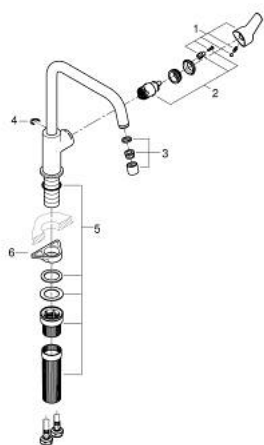

## 30 470 243 0 START JEDNOUCHWYTOWA BATERIA ZLEWOZMYWAKOWA, DN 15

### OPIS PRODUKTU

- Colour: matte black
- wysoka wylewka
- montaż jednootworowy
- GROHE SilkMove głowica ceramiczna 28 mm
- osobne kanały wodne - brak kontaktu wody z ołowiem i niklem
- perlator
- obrotowa wylewka, kąt obrotu 150°
- giętkie węże przyłączeniowe 3/8"
- QuickMount included

## 30 470 243 0 **START JEDNOUCHWYTOWA BATERIA ZLEWOZMYWAKOWA, DN 15**

### **ELEMENTY ZAMIENNE**, kwietnia 2025 – now

- 1: Dźwignia (Numer zamówienia 485312430)
- 2: Głowica (Numer zamówienia 46963000)
- 3: 5-in-1 faucet (Numer zamówienia 1010442430)
- 4: pierścień zabezpieczający (Numer zamówienia 4826600M)
- 5: Zestaw montażowy (Numer zamówienia 48477000)
- 6: Płyta stabilizująca (Numer zamówienia 05334000)