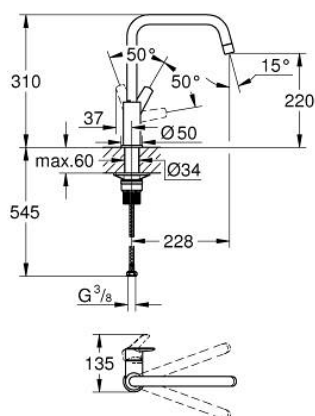

30 470 000 START JEDNOUCHWYTOWA BATERIA ZLEWOZMYWAKOWA, DN 15

OPIS PRODUKTU

- Colour: chrom
- wysoka wylewka
- montaż jednootworowy
- GROHE LongLife trwała powłoka
- GROHE SilkMove głowica ceramiczna 28 mm
- osobne kanały wodne - brak kontaktu wody z ołowiem i niklem
- perlator
- obrotowa wylewka, kąt obrotu 150°
- giętkie węże przyłączeniowe 3/8"
- QuickMount included

30 470 000 **START JEDNOUCHWYTOWA BATERIA ZLEWOZMYWAKOWA, DN 15**

ELEMENTY ZAMIENNE, kwietnia 2025 – now

- 1: Dźwignia (Numer zamówienia 48531000)
- 2: Głowica (Numer zamówienia 46963000)
- 3: flow control (Numer zamówienia 1010440000)
- 4: pierścień zabezpieczający (Numer zamówienia 4826600M)
- 5: Zestaw montażowy (Numer zamówienia 48477000)
- 6: Płyta stabilizująca (Numer zamówienia 05334000)