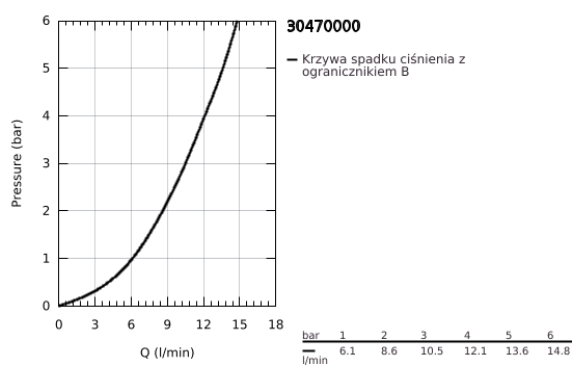

30 470 000 START JEDNOUCHWYTOWA BATERIA ZLEWOZMYWAKOWA, DN 15

OPIS PRODUKTU

- Colour: chrom
- wysoka wylewka
- montaż jednootworowy
- GROHE LongLife trwała powłoka
- GROHE SilkMove głowica ceramiczna 28 mm
- osobne kanały wodne - brak kontaktu wody z ołowiem i niklem
- perlator
- obrotowa wylewka, kąt obrotu 150°
- giętkie węże przyłączeniowe 3/8"
- QuickMount included