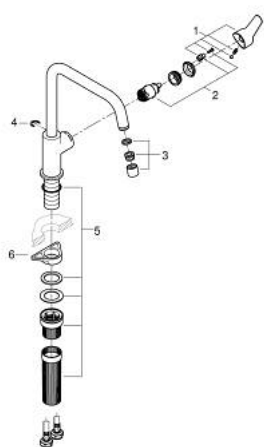

30 470 000 START JEDNOUCHWYTOWA BATERIA ZLEWOZMYWAKOWA, DN 15

OPIS PRODUKTU

- Colour: chrom
- wysoka wylewka
- montaż jednootworowy
- GROHE LongLife trwała powłoka
- GROHE SilkMove głowica ceramiczna 28 mm
- osobne kanały wodne - brak kontaktu wody z ołowiem i niklem
- perlator
- obrotowa wylewka, kąt obrotu 150°
- giętkie węże przyłączeniowe 3/8"
- QuickMount included

30 470 000 **START JEDNOUCHWYTOWA BATERIA ZLEWOZMYWAKOWA, DN 15**

ELEMENTY ZAMIENNE, kwietnia 2025 – now

- 1: Dźwignia (Numer zamówienia 48531000)
- 2: Głowica (Numer zamówienia 46963000)
- 3: flow control (Numer zamówienia 1010440000)
- 4: pierścień zabezpieczający (Numer zamówienia 4826600M)
- 5: Zestaw montażowy (Numer zamówienia 48477000)
- 6: Płyta stabilizująca (Numer zamówienia 05334000)