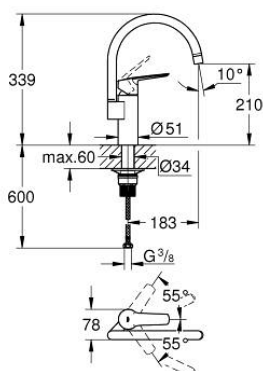

30 469 000 START JEDNOUCHWYTOWA BATERIA ZLEWOZMYWAKOWA, DN 15

OPIS PRODUKTU

- Colour: chrom
- wysoka wylewka
- montaż jednourzędowy
- GROHE LongLife trwała powłoka
- GROHE SilkMove głowica ceramiczna 35 mm
- zintegrowany ogranicznik temperatury
- perlator
- regulowany ogranicznik strumienia przepływu
- obrotowa wylewka, kąt obrotu 150°
- osobne kanały wodne - brak kontaktu wody z ołowiem i niklem
- giętkie węże przyłączeniowe 3/8"
- min. rekomendowane ciśnienie 1,0 bar
- QuickMount included

30 469 000 START JEDNOUCHWYTOWA BATERIA ZLEWOZMYWAKOWA, DN 15

ELEMENTY ZAMIENNE, września 2019 – now

- 1: Dźwignia (Numer zamówienia 48530000)
- 2: nakładka (Numer zamówienia 46492000)
- 3: Śruba pierścienia (Numer zamówienia 46815000)
- 4: Głowica (Numer zamówienia 46374000)
- 5: Perlator (Numer zamówienia 48418000)
- 6: Zestaw montażowy (Numer zamówienia 48477000)
- 7: pierścień zabezpieczający (Numer zamówienia 4826600M)
- 8: klucz nasadowy (Numer zamówienia 19332000)*