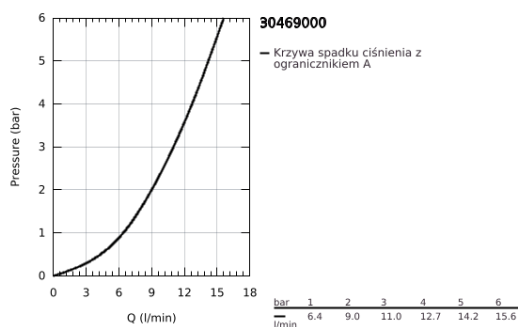

30 469 000 START JEDNOUCHWYTOWA BATERIA ZLEWOZMYWAKOWA, DN 15

OPIS PRODUKTU

- Colour: chrom
- wysoka wylewka
- montaż jednourzędowy
- GROHE LongLife trwała powłoka
- GROHE SilkMove głowica ceramiczna 35 mm
- zintegrowany ogranicznik temperatury
- perlator
- regulowany ogranicznik strumienia przepływu
- obrotowa wylewka, kąt obrotu 150°
- osobne kanały wodne - brak kontaktu wody z ołowiem i niklem
- giętkie węże przyłączeniowe 3/8"
- min. rekomendowane ciśnienie 1,0 bar
- QuickMount included