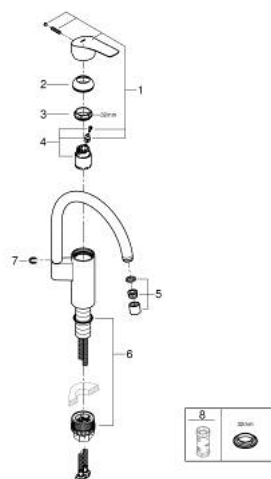

30 469 000 START JEDNOUCHWYTOWA BATERIA ZLEWOZMYWAKOWA, DN 15

OPIS PRODUKTU

- Colour: chrom
- wysoka wylewka
- montaż jednourzędowy
- GROHE LongLife trwała powłoka
- GROHE SilkMove głowica ceramiczna 35 mm
- zintegrowany ogranicznik temperatury
- perlator
- regulowany ogranicznik strumienia przepływu
- obrotowa wylewka, kąt obrotu 150°
- osobne kanały wodne - brak kontaktu wody z ołowiem i niklem
- giętkie węże przyłączeniowe 3/8"
- min. rekomendowane ciśnienie 1,0 bar
- QuickMount included

30 469 000 START JEDNOUCHWYTOWA BATERIA ZLEWOZMYWAKOWA, DN 15

ELEMENTY ZAMIENNE, września 2019 – now

- 1: Dźwignia (Numer zamówienia 48530000)
- 2: nakładka (Numer zamówienia 46492000)
- 3: Śruba pierścienia (Numer zamówienia 46815000)
- 4: Głowica (Numer zamówienia 46374000)
- 5: Perlator (Numer zamówienia 48418000)
- 6: Zestaw montażowy (Numer zamówienia 48477000)
- 7: pierścień zabezpieczający (Numer zamówienia 4826600M)
- 8: klucz nasadowy (Numer zamówienia 19332000)*