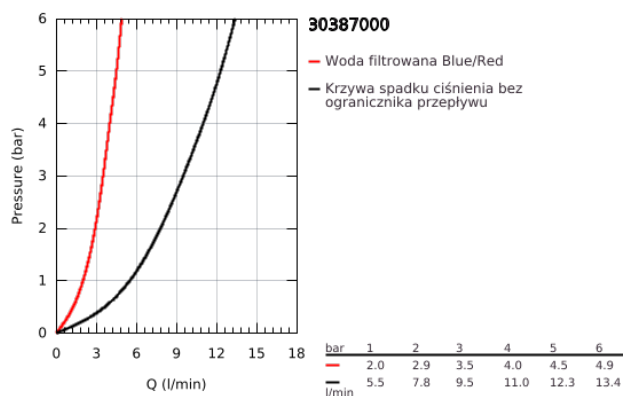

30 387 000 GROHE BLUE PURE MONO ZESTAW STARTOWY

OPIS PRODUKTU

- Colour: chrom
- elementy składowe:
- zawór sztorcowy GROHE Blue Mono z funkcją filtrowania
- montaż jednocierowowy
- wylewka C
- pokrętło do wody przefiltrowanej
- głowica 1/2"
- GROHE LongLife trwała powłoka
- obrotowa wylewka, kąt obrotu 150°
- giętkie węże przyłączeniowe
- GROHE Blue głowica filtra
- GROHE Blue filtr z węglem aktywnym, poprawiający smak wody
- pojemność 3000 litrów
- czasomierz sygnalizujący wymianę filtra zawiera 2 baterie AA

30 387 000 GROHE BLUE PURE MONO ZESTAW STARTOWY

ELEMENTY ZAMIENNE, czerwca 2020 – now

- 1: Mousseur GROHE Blue L spout (Numer zamówienia 48194000)
- 2: głowica ceramiczna (Numer zamówienia 46318000)
- 3: Zestaw montażowy (Numer zamówienia 48477000)
- 4: Głowica filtra (Numer zamówienia 64508001)
- 5: Filtr z węglem aktywnym (Numer zamówienia 40547001)
- 6: Szklana karafka (Numer zamówienia 40405000)*