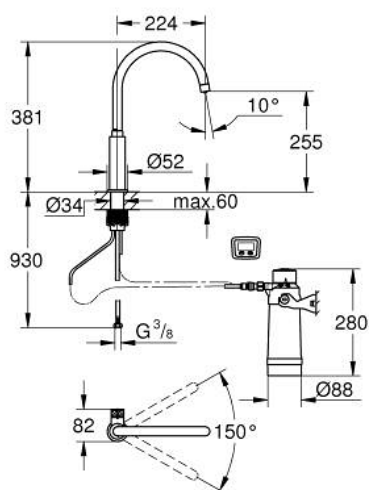

30 387 000 GROHE BLUE PURE MONO ZESTAW STARTOWY

OPIS PRODUKTU

- Colour: chrom
- elementy składowe:
- zawór sztorcowy GROHE Blue Mono z funkcją filtrowania
- montaż jednocierowowy
- wylewka C
- pokrętło do wody przefiltrowanej
- głowica 1/2"
- GROHE LongLife trwała powłoka
- obrotowa wylewka, kąt obrotu 150°
- giętkie węże przyłączeniowe
- GROHE Blue głowica filtra
- GROHE Blue filtr z węglem aktywnym, poprawiający smak wody
- pojemność 3000 litrów
- czasomierz sygnalizujący wymianę filtra zawiera 2 baterie AA

30 387 000 GROHE BLUE PURE MONO ZESTAW STARTOWY

ELEMENTY ZAMIENNE, czerwca 2020 – now

- 1: Mousseur GROHE Blue L spout (Numer zamówienia 48194000)
- 2: głowica ceramiczna (Numer zamówienia 46318000)
- 3: Zestaw montażowy (Numer zamówienia 48477000)
- 4: Głowica filtra (Numer zamówienia 64508001)
- 5: Filtr z węglem aktywnym (Numer zamówienia 40547001)
- 6: Szklana karafka (Numer zamówienia 40405000)*