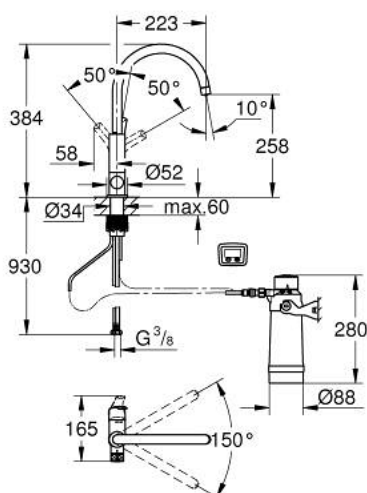

30 383 000 GROHE BLUE PURE EUROSMART ZESTAW STARTOWY

OPIS PRODUKTU

- Colour: chrom
- elementy składowe:
- GROHE Blue jednouchwytywa bateria kuchenna z funkcją filtrowania wody
- montaż jednootworowy
- wylewka C
- oddzielne pokrętko dla wody przefiltrowanej
- głowica 1/2"
- GROHE LongLife trwała powłoka
- GROHE SilkMove głowica ceramiczna 28 mm
- obrotowa wylewka, kąt obrotu 150°
- oddzielne kanały dla wody przefiltrowanej i nieprzefiltrowanej
- giętkie węże przyłączeniowe
- GROHE Blue głowica filtra
- GROHE Blue filtr z węglem aktywnym, poprawiający smak wody
- pojemność 3000 litrów
- czasomierz sygnalizujący wymianę filtra zawiera 2 baterie AA

30 383 000 GROHE BLUE PURE EUROSMART ZESTAW STARTOWY

ELEMENTY ZAMIENNE, czerwca 2020 – now

- 1: Dźwignia (Numer zamówienia 46900000)
- 2: nakładka (Numer zamówienia 46581000)
- 3: pierścień mocujący (Numer zamówienia 07419000)
- 4: Głowica (Numer zamówienia 46963000)
- 5: Głowica ceramiczna, DN 15 (Numer zamówienia 48509000)
- 6: Mousseur GROHE Blue L spout (Numer zamówienia 48194000)
- 7: Zestaw montażowy (Numer zamówienia 48477000)
- 8: Głowica filtra (Numer zamówienia 64508001)
- 9: Filtr z węglem aktywnym (Numer zamówienia 40547001)
- 10: Szklana karafka (Numer zamówienia 40405000)*