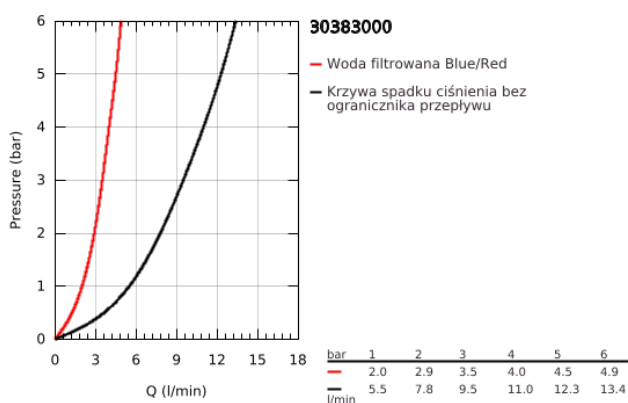

30 383 000 GROHE BLUE PURE EUROSMART ZESTAW STARTOWY

OPIS PRODUKTU

- Colour: chrom
- elementy składowe:
- GROHE Blue jednouchwytywa bateria kuchenna z funkcją filtrowania wody
- montaż jednootworowy
- wylewka C
- oddzielne pokrętko dla wody przefiltrowanej
- głowica 1/2"
- GROHE LongLife trwała powłoka
- GROHE SilkMove głowica ceramiczna 28 mm
- obrotowa wylewka, kąt obrotu 150°
- oddzielne kanały dla wody przefiltrowanej i nieprzefiltrowanej
- giętkie węże przyłączeniowe
- GROHE Blue głowica filtra
- GROHE Blue filtr z węglem aktywnym, poprawiający smak wody
- pojemność 3000 litrów
- czasomierz sygnalizujący wymianę filtra zawiera 2 baterie AA

30 383 000 GROHE BLUE PURE EUROSMART ZESTAW STARTOWY

ELEMENTY ZAMIENNE, czerwca 2020 – now

- 1: Dźwignia (Numer zamówienia 46900000)
- 2: nakładka (Numer zamówienia 46581000)
- 3: pierścień mocujący (Numer zamówienia 07419000)
- 4: Głowica (Numer zamówienia 46963000)
- 5: Głowica ceramiczna, DN 15 (Numer zamówienia 48509000)
- 6: Mousseur GROHE Blue L spout (Numer zamówienia 48194000)
- 7: Zestaw montażowy (Numer zamówienia 48477000)
- 8: Głowica filtra (Numer zamówienia 64508001)
- 9: Filtr z węglem aktywnym (Numer zamówienia 40547001)
- 10: Szklana karafka (Numer zamówienia 40405000)*