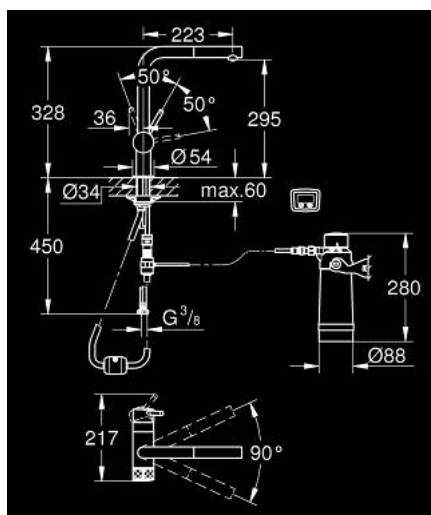

30 382 DC0 GROHE BLUE PURE MINTA ZESTAW STARTOWY

OPIS PRODUKTU

- Colour: stal nierdzewna
- elementy składowe:
 - GROHE Blue jednouchwytwowa bateria kuchenna z funkcją filtrowania wody
 - montaż jednootworowy
 - wylewka L
 - wyciągana wylewka dla większej wygody
 - wyciągana wylewka z perlatozem
 - oddzielne pokrętko dla wody przefiltrowanej
 - głowica 1/2"
 - GROHE LongLife trwała powłoka
 - GROHE SilkMove głowica ceramiczna 46 mm
 - obrotowa wylewka
 - kąt obrotu 90°
 - oddzielne kanały dla wody przefiltrowanej i nieprzefiltrowanej
 - giętkie węże przyłączeniowe
 - GROHE Blue głowica filtra
 - GROHE Blue filtr z węglem aktywnym, poprawiający smak wody
 - pojemność 3000 litrów
 - czasomierz sygnalizujący wymianę filtra zawiera 2 baterie AA

30 382 DC0 GROHE BLUE PURE MINTA ZESTAW STARTOWY

ELEMENTY ZAMIENNE, października 2018 – now

- 1: Dźwignia (Numer zamówienia 46015DC0)
- 2: nakładka (Numer zamówienia 46025DC0)
- 3: Głowica (Numer zamówienia 46048000)
- 4: Głowica ceramiczna, DN 15 (Numer zamówienia 48509000)
- 5: prysznic zlewozmywakowy (Numer zamówienia 46999DC0)
- 5.1: Mousseur GROHE Blue L spout (Numer zamówienia 48194DC0)
- 6: Hose for pull-out shower (Numer zamówienia 48378000)
- 7: Przeciwzłącze śrubowe (Numer zamówienia 46345000)
- 8: Płyta stabilizująca (Numer zamówienia 05334000)
- 9: szybkozłączka (Numer zamówienia 46315000)
- 10: Głowica filtra (Numer zamówienia 64508001)
- 11: Filtr z węglem aktywnym (Numer zamówienia 40547001)
- 12: Ogranicznik temperatury (Numer zamówienia 46375000)*
- 13: Szklana karafka (Numer zamówienia 40405000)*