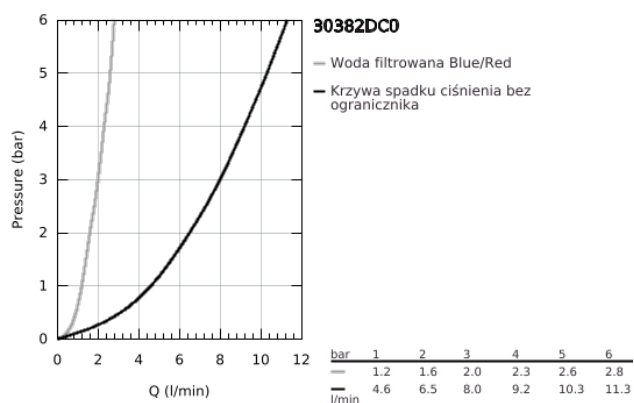

30 382 DC0 GROHE BLUE PURE MINTA ZESTAW STARTOWY

OPIS PRODUKTU

- Colour: stal nierdzewna
- elementy składowe:
 - GROHE Blue jednouchwytwowa bateria kuchenna z funkcją filtrowania wody
 - montaż jednootworowy
 - wylewka L
 - wyciągana wylewka dla większej wygody
 - wyciągana wylewka z perlatozem
 - oddzielne pokrętko dla wody przefiltrowanej
 - głowica 1/2"
 - GROHE LongLife trwała powłoka
 - GROHE SilkMove głowica ceramiczna 46 mm
 - obrotowa wylewka
 - kąt obrotu 90°
 - oddzielne kanały dla wody przefiltrowanej i nieprzefiltrowanej
 - giętkie węże przyłączeniowe
 - GROHE Blue głowica filtra
 - GROHE Blue filtr z węglem aktywnym, poprawiający smak wody
 - pojemność 3000 litrów
 - czasomierz sygnalizujący wymianę filtra zawiera 2 baterie AA

30 382 DC0 GROHE BLUE PURE MINTA ZESTAW STARTOWY

ELEMENTY ZAMIENNE, października 2018 – now

- 1: Dźwignia (Numer zamówienia 46015DC0)
- 2: nakładka (Numer zamówienia 46025DC0)
- 3: Głowica (Numer zamówienia 46048000)
- 4: Głowica ceramiczna, DN 15 (Numer zamówienia 48509000)
- 5: prysznic zlewozmywakowy (Numer zamówienia 46999DC0)
- 5.1: Mousseur GROHE Blue L spout (Numer zamówienia 48194DC0)
- 6: Hose for pull-out shower (Numer zamówienia 48378000)
- 7: Przeciwzłącze śrubowe (Numer zamówienia 46345000)
- 8: Płyta stabilizująca (Numer zamówienia 05334000)
- 9: szybkozłączka (Numer zamówienia 46315000)
- 10: Głowica filtra (Numer zamówienia 64508001)
- 11: Filtr z węglem aktywnym (Numer zamówienia 40547001)
- 12: Ogranicznik temperatury (Numer zamówienia 46375000)*
- 13: Szklana karafka (Numer zamówienia 40405000)*