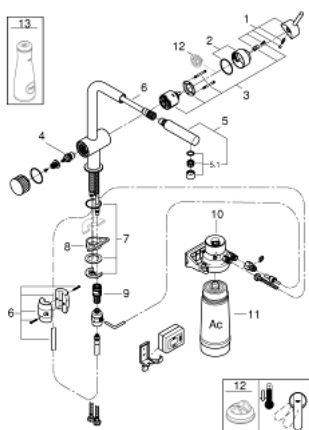

30 382 DC0 GROHE BLUE PURE MINTA ZESTAW STARTOWY

OPIS PRODUKTU

- Colour: stal nierdzewna
- elementy składowe:
 - GROHE Blue jednouchwytwowa bateria kuchenna z funkcją filtrowania wody
 - montaż jednootworowy
 - wylewka L
 - wyciągana wylewka dla większej wygody
 - wyciągana wylewka z perlatozem
 - oddzielne pokrętko dla wody przefiltrowanej
 - głowica 1/2"
 - GROHE LongLife trwała powłoka
 - GROHE SilkMove głowica ceramiczna 46 mm
 - obrotowa wylewka
 - kąt obrotu 90°
 - oddzielne kanały dla wody przefiltrowanej i nieprzefiltrowanej
 - giętkie węże przyłączeniowe
 - GROHE Blue głowica filtra
 - GROHE Blue filtr z węglem aktywnym, poprawiający smak wody
 - pojemność 3000 litrów
 - czasomierz sygnalizujący wymianę filtra zawiera 2 baterie AA

30 382 DC0 GROHE BLUE PURE MINTA ZESTAW STARTOWY

ELEMENTY ZAMIENNE, października 2018 – now

- 1: Dźwignia (Numer zamówienia 46015DC0)
- 2: nakładka (Numer zamówienia 46025DC0)
- 3: Głowica (Numer zamówienia 46048000)
- 4: Głowica ceramiczna, DN 15 (Numer zamówienia 48509000)
- 5: prysznic zlewozmywakowy (Numer zamówienia 46999DC0)
- 5.1: Mousseur GROHE Blue L spout (Numer zamówienia 48194DC0)
- 6: Hose for pull-out shower (Numer zamówienia 48378000)
- 7: Przeciwzłącze śrubowe (Numer zamówienia 46345000)
- 8: Płyta stabilizująca (Numer zamówienia 05334000)
- 9: szybkozłączka (Numer zamówienia 46315000)
- 10: Głowica filtra (Numer zamówienia 64508001)
- 11: Filtr z węglem aktywnym (Numer zamówienia 40547001)
- 12: Ogranicznik temperatury (Numer zamówienia 46375000)*
- 13: Szklana karafka (Numer zamówienia 40405000)*