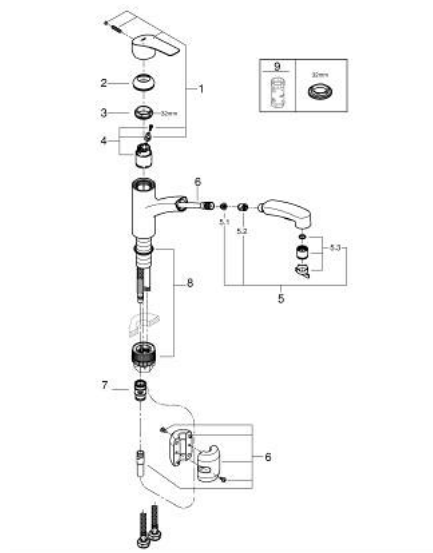

30 307 DC1 START JEDNOUCHWYTOWA BATERIA ZLEWOZMYWAKOWA, DN 15

OPIS PRODUKTU

- Colour: stal nierdzewna
- montaż jednootworowy
- GROHE LongLife trwała powłoka
- GROHE SilkMove głowica ceramiczna 35 mm
- zintegrowany ogranicznik temperatury
- regulowany ogranicznik strumienia przepływu
- obrotowa wylewka
- kąt obrotu 90°
- osobne kanały wodne - brak kontaktu wody z ołowiem i niklem
- Wyciągana wylewka zapewniająca większą wygodę
- z dwoma rodzajami strumienia
- automatyczne przełączanie na strumień laminarny
- giętkie węże przyłączeniowe 3/8"
- zabezpieczenie przed przepływem zwrotnym
- QuickMount included

30 307 DC1 **START JEDNOUCHWYTOWA BATERIA ZLEWOZMYWAKOWA, DN 15**

ELEMENTY ZAMIENNE, września 2019 – now

- 1: Dźwignia (Numer zamówienia 48530DC0)
 - 2: nakładka (Numer zamówienia 46492DC0)
 - 3: Śruba pierścienia (Numer zamówienia 46815000)
 - 4: Głowica (Numer zamówienia 46374000)
 - 5: prysznic zlewozmywakowy (Numer zamówienia 46956DC0)
 - 5.1: sitko (Numer zamówienia 0676800M)
 - 5.2: Zawór zwrotny (Numer zamówienia 08565000)
 - 5.3: Regulator strumienia (Numer zamówienia 48275000)
 - 6: Wąż do baterii zlewozmywakowych z wyciąganą wylewką z podwójnym strumieniem spłukującym lub z perlatores (Numer zamówienia 48293000)
 - 7: szybkozłączka (Numer zamówienia 46338000)
 - 8: Zestaw montażowy (Numer zamówienia 48477000)
 - 9: klucz nasadowy (Numer zamówienia 19332000)*
- Aksesoria opcjonalne