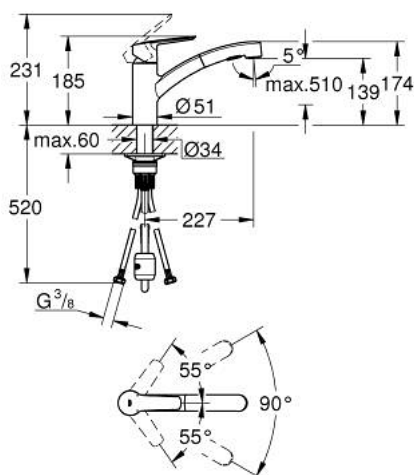

30 307 DC1 START JEDNOUCHWYTOWA BATERIA ZLEWOZMYWAKOWA, DN 15

OPIS PRODUKTU

- Colour: stal nierdzewna
- montaż jednootworowy
- GROHE LongLife trwała powłoka
- GROHE SilkMove głowica ceramiczna 35 mm
- zintegrowany ogranicznik temperatury
- regulowany ogranicznik strumienia przepływu
- obrotowa wylewka
- kąt obrotu 90°
- osobne kanały wodne - brak kontaktu wody z ołowiem i niklem
- Wyciągana wylewka zapewniająca większą wygodę
- z dwoma rodzajami strumienia
- automatyczne przełączanie na strumień laminarny
- giętkie węże przyłączeniowe 3/8"
- zabezpieczenie przed przepływem zwrotnym
- QuickMount included

30 307 DC1 **START JEDNOUCHWYTOWA BATERIA ZLEWOZMYWAKOWA, DN 15**

ELEMENTY ZAMIENNE, września 2019 – now

- 1: Dźwignia (Numer zamówienia 48530DC0)
 - 2: nakładka (Numer zamówienia 46492DC0)
 - 3: Śruba pierścienia (Numer zamówienia 46815000)
 - 4: Głowica (Numer zamówienia 46374000)
 - 5: prysznic zlewozmywakowy (Numer zamówienia 46956DC0)
 - 5.1: sitko (Numer zamówienia 0676800M)
 - 5.2: Zawór zwrotny (Numer zamówienia 08565000)
 - 5.3: Regulator strumienia (Numer zamówienia 48275000)
 - 6: Wąż do baterii zlewozmywakowych z wyciąganą wylewką z podwójnym strumieniem spłukującym lub z perlatores (Numer zamówienia 48293000)
 - 7: szybkozłączka (Numer zamówienia 46338000)
 - 8: Zestaw montażowy (Numer zamówienia 48477000)
 - 9: klucz nasadowy (Numer zamówienia 19332000)*
- Aksesoria opcjonalne