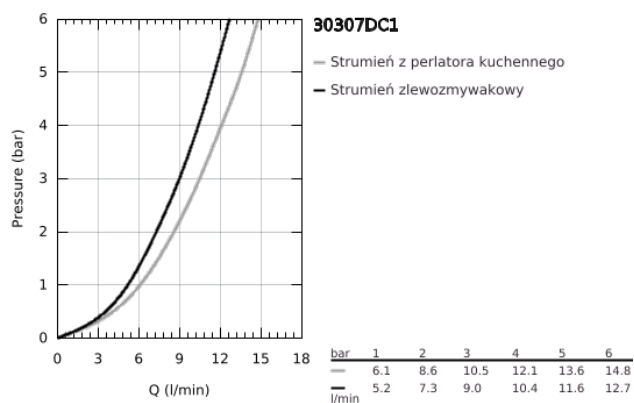

30 307 DC1 START JEDNOUCHWYTOWA BATERIA ZLEWOZMYWAKOWA, DN 15

OPIS PRODUKTU

- Colour: stal nierdzewna
- montaż jednootworowy
- GROHE LongLife trwała powłoka
- GROHE SilkMove głowica ceramiczna 35 mm
- zintegrowany ogranicznik temperatury
- regulowany ogranicznik strumienia przepływu
- obrotowa wylewka
- kąt obrotu 90°
- osobne kanały wodne - brak kontaktu wody z ołowiem i niklem
- Wyciągana wylewka zapewniająca większą wygodę
- z dwoma rodzajami strumienia
- automatyczne przełączanie na strumień laminarny
- giętkie węże przyłączeniowe 3/8"
- zabezpieczenie przed przepływem zwrotnym
- QuickMount included

30 307 DC1 **START JEDNOUCHWYTOWA BATERIA ZLEWOZMYWAKOWA, DN 15**

ELEMENTY ZAMIENNE, września 2019 – now

- 1: Dźwignia (Numer zamówienia 48530DC0)
 - 2: nakładka (Numer zamówienia 46492DC0)
 - 3: Śruba pierścienia (Numer zamówienia 46815000)
 - 4: Głowica (Numer zamówienia 46374000)
 - 5: prysznic zlewozmywakowy (Numer zamówienia 46956DC0)
 - 5.1: sitko (Numer zamówienia 0676800M)
 - 5.2: Zawór zwrotny (Numer zamówienia 08565000)
 - 5.3: Regulator strumienia (Numer zamówienia 48275000)
 - 6: Wąż do baterii zlewozmywakowych z wyciąganą wylewką z podwójnym strumieniem spłukującym lub z perlatores (Numer zamówienia 48293000)
 - 7: szybkozłączka (Numer zamówienia 46338000)
 - 8: Zestaw montażowy (Numer zamówienia 48477000)
 - 9: klucz nasadowy (Numer zamówienia 19332000)*
- Aksesoria opcjonalne