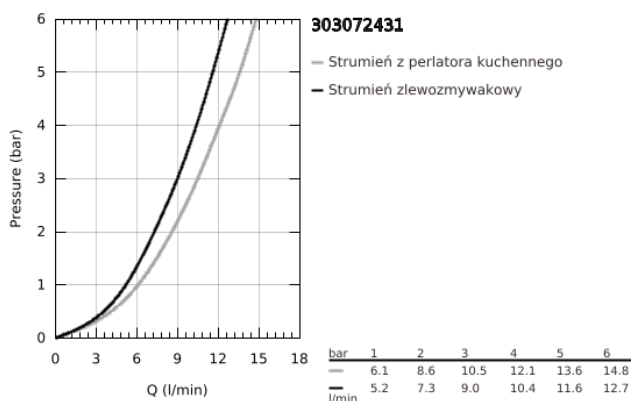

30 307 243 1 START JEDNOUCHWYTOWA BATERIA ZLEWOZMYWAKOWA, DN 15

OPIS PRODUKTU

- Colour: matte black
- montaż jednootworowy
- GROHE SilkMove głowica ceramiczna 35 mm
- zintegrowany ogranicznik temperatury
- regulowany ogranicznik strumienia przepływu
- obrotowa wylewka
- kąt obrotu 90°
- osobne kanały wodne - brak kontaktu wody z ołowiem i niklem
- Wyciągana wylewka zapewniająca większą wygodę
- z dwoma rodzajami strumienia
- automatyczne przełączanie na strumień laminarny
- giętkie węże przyłączeniowe 3/8"
- zabezpieczenie przed przepływem zwrotnym
- QuickMount included