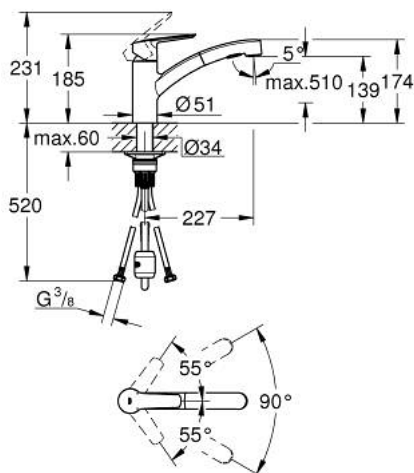

30 307 243 1 START JEDNOUCHWYTOWA BATERIA ZLEWOZMYWAKOWA, DN 15

OPIS PRODUKTU

- Colour: matte black
- montaż jednootworowy
- GROHE SilkMove głowica ceramiczna 35 mm
- zintegrowany ogranicznik temperatury
- regulowany ogranicznik strumienia przepływu
- obrotowa wylewka
- kąt obrotu 90°
- osobne kanały wodne - brak kontaktu wody z ołowiem i niklem
- Wyciągana wylewka zapewniająca większą wygodę
- z dwoma rodzajami strumienia
- automatyczne przełączanie na strumień laminarny
- giętkie węże przyłączeniowe 3/8"
- zabezpieczenie przed przepływem zwrotnym
- QuickMount included

30 307 243 1 **START JEDNOUCHWYTOWA BATERIA ZLEWOZMYWAKOWA, DN 15**

ELEMENTY ZAMIENNE, marca 2022 – now

- 1: Dźwignia (Numer zamówienia 485302430)
 - 2: cap (Numer zamówienia 464922430)
 - 3: Śruba pierścienia (Numer zamówienia 46815000)
 - 4: Głowica (Numer zamówienia 46374000)
 - 5: prysznic zlewozmywakowy (Numer zamówienia 469562430)
 - 5.1: sitko (Numer zamówienia 0676800M)
 - 5.2: Zawór zwrotny (Numer zamówienia 08565000)
 - 5.3: Regulator strumienia (Numer zamówienia 48275000)
 - 6: Wąż do baterii zlewozmywakowych z wyciąganą wylewką z podwójnym strumieniem spłukującym lub z perlatorem (Numer zamówienia 48293000)
 - 7: Zestaw montażowy (Numer zamówienia 48477000)
 - 8: klucz nasadowy (Numer zamówienia 19332000)*
- Aksesoria opcjonalne