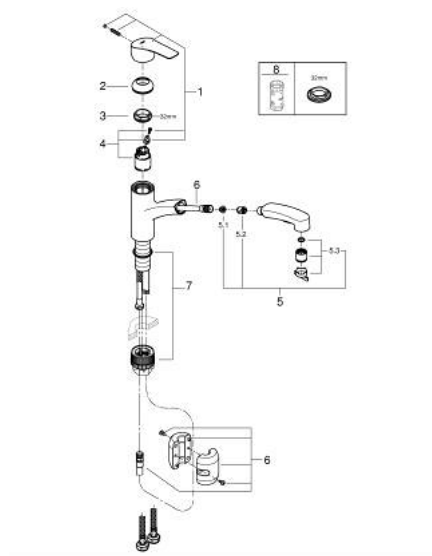

30 307 243 1 START JEDNOUCHWYTOWA BATERIA ZLEWOZMYWAKOWA, DN 15

OPIS PRODUKTU

- Colour: matte black
- montaż jednootworowy
- GROHE SilkMove głowica ceramiczna 35 mm
- zintegrowany ogranicznik temperatury
- regulowany ogranicznik strumienia przepływu
- obrotowa wylewka
- kąt obrotu 90°
- osobne kanały wodne - brak kontaktu wody z ołowiem i niklem
- Wyciągana wylewka zapewniająca większą wygodę
- z dwoma rodzajami strumienia
- automatyczne przełączanie na strumień laminarny
- giętkie węże przyłączeniowe 3/8"
- zabezpieczenie przed przepływem zwrotnym
- QuickMount included

30 307 243 1 **START JEDNOUCHWYTOWA BATERIA ZLEWOZMYWAKOWA, DN 15**

ELEMENTY ZAMIENNE, marca 2022 – now

- 1: Dźwignia (Numer zamówienia 485302430)
 - 2: cap (Numer zamówienia 464922430)
 - 3: Śruba pierścienia (Numer zamówienia 46815000)
 - 4: Głowica (Numer zamówienia 46374000)
 - 5: prysznic zlewozmywakowy (Numer zamówienia 469562430)
 - 5.1: sitko (Numer zamówienia 0676800M)
 - 5.2: Zawór zwrotny (Numer zamówienia 08565000)
 - 5.3: Regulator strumienia (Numer zamówienia 48275000)
 - 6: Wąż do baterii zlewozmywakowych z wyciąganą wylewką z podwójnym strumieniem spłukującym lub z perlatorem (Numer zamówienia 48293000)
 - 7: Zestaw montażowy (Numer zamówienia 48477000)
 - 8: klucz nasadowy (Numer zamówienia 19332000)*
- Aksesoria opcjonalne