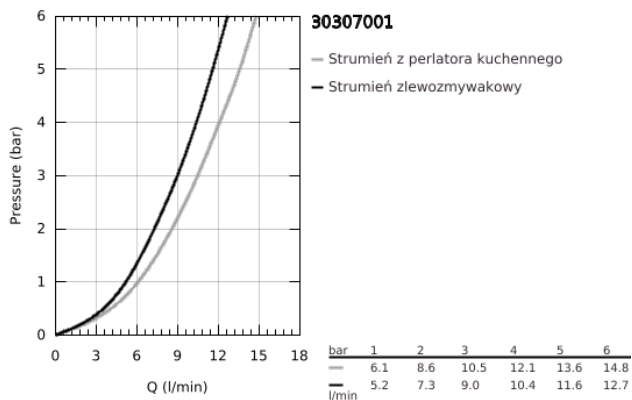

30 307 001 START JEDNOUCHWYTOWA BATERIA ZLEWOZMYWAKOWA, DN 15

OPIS PRODUKTU

- Colour: chrom
- montaż jednootworowy
- GROHE LongLife trwała powłoka
- GROHE SilkMove głowica ceramiczna 35 mm
- zintegrowany ogranicznik temperatury
- regulowany ogranicznik strumienia przepływu
- obrotowa wylewka
- kąt obrotu 90°
- osobne kanały wodne - brak kontaktu wody z ołowiem i niklem
- Wyciągana wylewka zapewniająca większą wygodę
- z dwoma rodzajami strumienia
- automatyczne przełączanie na strumień laminarny
- giętkie węże przyłączeniowe 3/8"
- zabezpieczenie przed przepływem zwrotnym
- QuickMount included