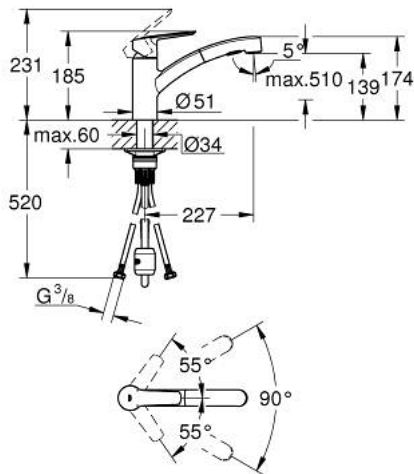

30 307 001 START JEDNOUCHWYTOWA BATERIA ZLEWOZMYWAKOWA, DN 15

OPIS PRODUKTU

- Colour: chrom
- montaż jednootworowy
- GROHE LongLife trwała powłoka
- GROHE SilkMove głowica ceramiczna 35 mm
- zintegrowany ogranicznik temperatury
- regulowany ogranicznik strumienia przepływu
- obrotowa wylewka
- kąt obrotu 90°
- osobne kanały wodne - brak kontaktu wody z ołowiem i niklem
- Wyciągana wylewka zapewniająca większą wygodę
- z dwoma rodzajami strumienia
- automatyczne przełączanie na strumień laminarny
- giętkie węże przyłączeniowe 3/8"
- zabezpieczenie przed przepływem zwrotnym
- QuickMount included

30 307 001 START JEDNOUCHWYTOWA BATERIA ZLEWOZMYWAKOWA, DN 15

ELEMENTY ZAMIENNE, września 2019 – now

- 1: Dźwignia (Numer zamówienia 48530000)
 - 2: nakładka (Numer zamówienia 46492000)
 - 3: Śruba pierścienia (Numer zamówienia 46815000)
 - 4: Głowica (Numer zamówienia 46374000)
 - 5: prysznic zlewozmywakowy (Numer zamówienia 46956000)
 - 5.1: sitko (Numer zamówienia 0676800M)
 - 5.2: Zawór zwrotny (Numer zamówienia 08565000)
 - 5.3: Regulator strumienia (Numer zamówienia 48275000)
 - 6: Wąż do baterii zlewozmywakowych z wyciąganą wylewką z podwójnym strumieniem spłukującym lub z perlatores (Numer zamówienia 48293000)
 - 7: szybkozłączka (Numer zamówienia 46338000)
 - 8: Zestaw montażowy (Numer zamówienia 48477000)
 - 9: klucz nasadowy (Numer zamówienia 19332000)*
- Aksesoria opcjonalne