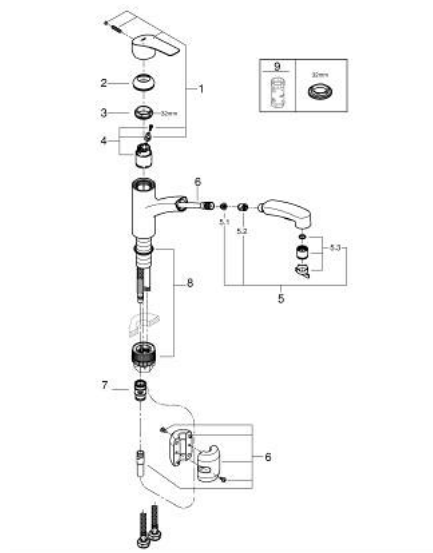

30 307 001 START JEDNOUCHWYTOWA BATERIA ZLEWOZMYWAKOWA, DN 15

OPIS PRODUKTU

- Colour: chrom
- montaż jednootworowy
- GROHE LongLife trwała powłoka
- GROHE SilkMove głowica ceramiczna 35 mm
- zintegrowany ogranicznik temperatury
- regulowany ogranicznik strumienia przepływu
- obrotowa wylewka
- kąt obrotu 90°
- osobne kanały wodne - brak kontaktu wody z ołowiem i niklem
- Wyciągana wylewka zapewniająca większą wygodę
- z dwoma rodzajami strumienia
- automatyczne przełączanie na strumień laminarny
- giętkie węże przyłączeniowe 3/8"
- zabezpieczenie przed przepływem zwrotnym
- QuickMount included

30 307 001 START JEDNOUCHWYTOWA BATERIA ZLEWOZMYWAKOWA, DN 15

ELEMENTY ZAMIENNE, września 2019 – now

- 1: Dźwignia (Numer zamówienia 48530000)
 - 2: nakładka (Numer zamówienia 46492000)
 - 3: Śruba pierścienia (Numer zamówienia 46815000)
 - 4: Głowica (Numer zamówienia 46374000)
 - 5: prysznic zlewozmywakowy (Numer zamówienia 46956000)
 - 5.1: sitko (Numer zamówienia 0676800M)
 - 5.2: Zawór zwrotny (Numer zamówienia 08565000)
 - 5.3: Regulator strumienia (Numer zamówienia 48275000)
 - 6: Wąż do baterii zlewozmywakowych z wyciąganą wylewką z podwójnym strumieniem spłukującym lub z perlatores (Numer zamówienia 48293000)
 - 7: szybkozłączka (Numer zamówienia 46338000)
 - 8: Zestaw montażowy (Numer zamówienia 48477000)
 - 9: klucz nasadowy (Numer zamówienia 19332000)*
- Aksesoria opcjonalne