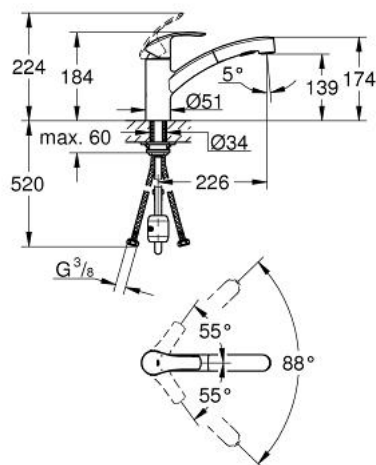

### OPIS PRODUKTU

- Colour: chrom
- średnia wylewka
- montaż jednootworowy
- GROHE LongLife trwała powłoka
- GROHE SilkMove głowica ceramiczna 35 mm
- regulator przepływu
- zintegrowany ogranicznik temperatury
- Wyciągana wylewka zapewniająca większą wygodę
- z dwoma rodzajami strumienia
- automatyczne przełączanie na strumień laminarny
- regulowany ogranicznik strumienia przepływu
- obrotowa wylewka
- kąt obrotu 88°
- osobne kanały wodne - brak kontaktu wody z ołowiem i niklem
- giętkie węże przyłączeniowe
- system szybkiego montażu
- zabezpieczenie przed przepływem zwrotnym