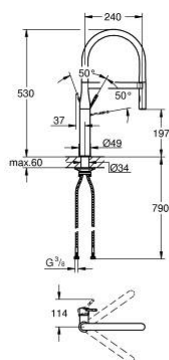

## 30 294 DC0 ESSENCE JEDNOUCHWYTOWA BATERIA ZLEWOZMYWAKOWA, DN 15

### OPIS PRODUKTU

- Colour: stal nierdzewna
- montaż jednootworowy
- GROHE LongLife trwała powłoka
- GROHE SilkMove głowica ceramiczna 28 mm
- regulator przepływu
- zintegrowany ogranicznik temperatury
- profesjonalny natrysk z 2 rodzajami strumienia
- GROHFlexx elastyczny, higieniczny wąż santoprenowy
- przełącznik: strumień laminarny / prysznic SpeedClean
- automatyczne przełączanie na strumień laminarny
- metalowa głowka natrysku
- MagneticDocking łatwe i precyzyjne dokowanie wyciąganej wylewki do pozycji wyjściowej
- wylewka obrotowa
- kąt obrotu 360°
- zabezpieczenie przed przepływem zwrotnym
- giętkie węże przyłączeniowe
- metalowy zestaw montażowy

### ELEMENTY ZAMIENNE, kwietnia 2015 – maja 2022

- 1: Dźwignia (Numer zamówienia 46927DC0)
- 2: Głowica (Numer zamówienia 46963000)
- 3: prysznic zlewozmywakowy (Numer zamówienia 46965DC0)
- 3.1: Regulator strumienia (Numer zamówienia 48347000)
- 4: Wąż prysznicowy (Numer zamówienia 46964KK0)
- 5: Zawór zwrotny (Numer zamówienia 08565000)
- 6: sitko (Numer zamówienia 0676800M)
- 7: Płyta stabilizująca (Numer zamówienia 05334000)
- 8: Zestaw mocowań (Numer zamówienia 48384000)