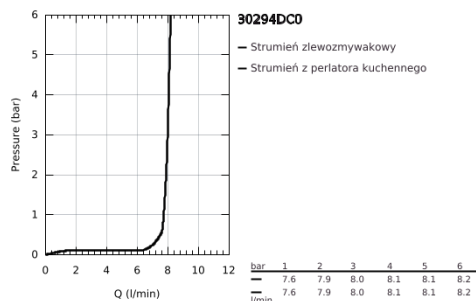

## 30 294 DC0 ESSENCE JEDNOUCHWYTOWA BATERIA ZLEWOZMYWAKOWA, DN 15

### OPIS PRODUKTU

- Colour: stal nierdzewna
- montaż jednootworowy
- GROHE LongLife trwała powłoka
- GROHE SilkMove głowica ceramiczna 28 mm
- regulator przepływu
- zintegrowany ogranicznik temperatury
- profesjonalny natrysk z 2 rodzajami strumienia
- GROHFlexx elastyczny, higieniczny wąż santoprenowy
- przełącznik: strumień laminarny / prysznic SpeedClean
- automatyczne przełączanie na strumień laminarny
- metalowa głowka natrysku
- MagneticDocking łatwe i precyzyjne dokowanie wyciąganej wylewki do pozycji wyjściowej
- wylewka obrotowa
- kąt obrotu 360°
- zabezpieczenie przed przepływem zwrotnym
- giętkie węże przyłączeniowe
- metalowy zestaw montażowy