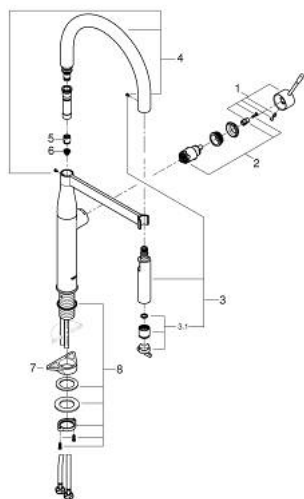

30 294 AL0 ESSENCE JEDNOUCHWYTOWA BATERIA ZLEWOZMYWAKOWA, DN 15

OPIS PRODUKTU

- Colour: brushed hard graphite
- montaż jednootworowy
- GROHE LongLife trwała powłoka
- GROHE SilkMove głowica ceramiczna 28 mm
- regulator przepływu
- zintegrowany ogranicznik temperatury
- profesjonalny natrysk z 2 rodzajami strumienia
- GROHFlexx elastyczny, higieniczny wąż santoprenowy
- przełącznik: strumień laminarny / prysznic SpeedClean
- automatyczne przełączanie na strumień laminarny
- metalowa głowka natrysku
- MagneticDocking łatwe i precyzyjne dokowanie wyciąganej wylewki do pozycji wyjściowej
- wylewka obrotowa
- kąt obrotu 360°
- zabezpieczenie przed przepływem zwrotnym
- giętkie węże przyłączeniowe
- metalowy zestaw montażowy
- maksymalne natężenie przepływu (przy 3 barach): 8 l/min

30 294 AL0 ESSENCE JEDNOUCHWYTOWA BATERIA ZLEWOZMYWAKOWA, DN 15

ELEMENTY ZAMIENNE, marca 2018 – maja 2022

- 1: Dźwignia (Numer zamówienia 46927AL0)
- 2: Głowica (Numer zamówienia 46963000)
- 3: prysznic zlewozmywakowy (Numer zamówienia 46965AL0)
- 3.1: Regulator strumienia (Numer zamówienia 48347000)
- 4: Wąż prysznicowy (Numer zamówienia 46964KK0)
- 5: Zawór zwrotny (Numer zamówienia 08565000)
- 6: sitko (Numer zamówienia 0676800M)
- 7: Płyta stabilizująca (Numer zamówienia 05334000)
- 8: Zestaw mocowań (Numer zamówienia 48384000)