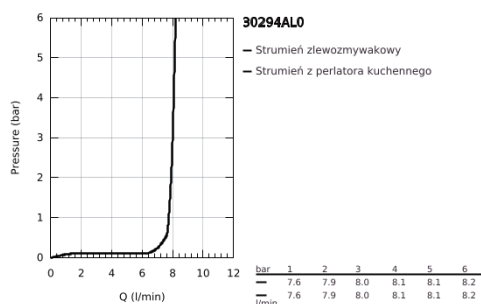

30 294 AL0 ESSENCE JEDNOUCHWYTOWA BATERIA ZLEWOZMYWAKOWA, DN 15

OPIS PRODUKTU

- Colour: brushed hard graphite
- montaż jednootworowy
- GROHE LongLife trwała powłoka
- GROHE SilkMove głowica ceramiczna 28 mm
- regulator przepływu
- zintegrowany ogranicznik temperatury
- profesjonalny natrysk z 2 rodzajami strumienia
- GROHFlexx elastyczny, higieniczny wąż santoprenowy
- przełącznik: strumień laminarny / prysznic SpeedClean
- automatyczne przełączanie na strumień laminarny
- metalowa głowka natrysku
- MagneticDocking łatwe i precyzyjne dokowanie wyciąganej wylewki do pozycji wyjściowej
- wylewka obrotowa
- kąt obrotu 360°
- zabezpieczenie przed przepływem zwrotnym
- giętkie węże przyłączeniowe
- metalowy zestaw montażowy
- maksymalne natężenie przepływu (przy 3 barach): 8 l/min

30 294 AL0 ESSENCE JEDNOUCHWYTOWA BATERIA ZLEWOZMYWAKOWA, DN 15

ELEMENTY ZAMIENNE, marca 2018 – maja 2022

- 1: Dźwignia (Numer zamówienia 46927AL0)
- 2: Głowica (Numer zamówienia 46963000)
- 3: prysznic zlewozmywakowy (Numer zamówienia 46965AL0)
- 3.1: Regulator strumienia (Numer zamówienia 48347000)
- 4: Wąż prysznicowy (Numer zamówienia 46964KK0)
- 5: Zawór zwrotny (Numer zamówienia 08565000)
- 6: sitko (Numer zamówienia 0676800M)
- 7: Płyta stabilizująca (Numer zamówienia 05334000)
- 8: Zestaw mocowań (Numer zamówienia 48384000)