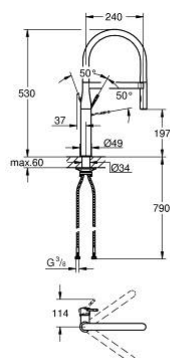

30 294 AL0 ESSENCE JEDNOUCHWYTOWA BATERIA ZLEWOZMYWAKOWA, DN 15

OPIS PRODUKTU

- Colour: brushed hard graphite
- montaż jednootworowy
- GROHE LongLife trwała powłoka
- GROHE SilkMove głowica ceramiczna 28 mm
- regulator przepływu
- zintegrowany ogranicznik temperatury
- profesjonalny natrysk z 2 rodzajami strumienia
- GROHFlexx elastyczny, higieniczny wąż santoprenowy
- przełącznik: strumień laminarny / prysznic SpeedClean
- automatyczne przełączanie na strumień laminarny
- metalowa głowka natrysku
- MagneticDocking łatwe i precyzyjne dokowanie wyciąganej wylewki do pozycji wyjściowej
- wylewka obrotowa
- kąt obrotu 360°
- zabezpieczenie przed przepływem zwrotnym
- giętkie węże przyłączeniowe
- metalowy zestaw montażowy
- maksymalne natężenie przepływu (przy 3 barach): 8 l/min

30 294 AL0 ESSENCE JEDNOUCHWYTOWA BATERIA ZLEWOZMYWAKOWA, DN 15

ELEMENTY ZAMIENNE, marca 2018 – maja 2022

- 1: Dźwignia (Numer zamówienia 46927AL0)
- 2: Głowica (Numer zamówienia 46963000)
- 3: prysznic zlewozmywakowy (Numer zamówienia 46965AL0)
- 3.1: Regulator strumienia (Numer zamówienia 48347000)
- 4: Wąż prysznicowy (Numer zamówienia 46964KK0)
- 5: Zawór zwrotny (Numer zamówienia 08565000)
- 6: sitko (Numer zamówienia 0676800M)
- 7: Płyta stabilizująca (Numer zamówienia 05334000)
- 8: Zestaw mocowań (Numer zamówienia 48384000)