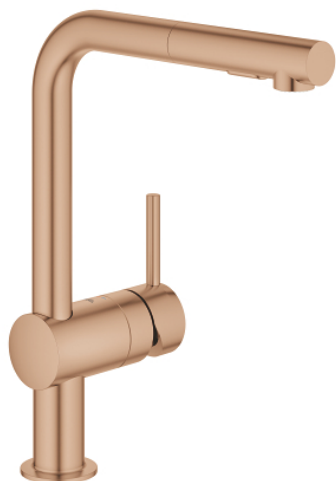

30 274 DL0 MINTA JEDNOUCHWYTOWA BATERIA ZLEWOZMYWAKOWA, DN 15

OPIS PRODUKTU

- Colour: brushed warm sunset
- wylewka L
- montaż jednourzędowy
- GROHE LongLife trwała powłoka
- GROHE SilkMove głowica ceramiczna 46 mm
- wyciągana wylewka dla większej wygody
- regulator przepływu
- z dwoma rodzajami strumienia
- automatyczne przełączanie na strumień laminarny
- materiał: metal
- regulowany ogranicznik strumienia przepływu
- obrotowa wylewka, kąt obrotu 360°
- zintegrowany zawór zwrotny
- zabezpieczenie przed przepływem zwrotnym
- giętkie węże przyłączeniowe
- system szybkiego montażu
- maksymalne natężenie przepływu (przy 3 barach): 9 l/min
- min. rekomendowane ciśnienie 1,0 bar