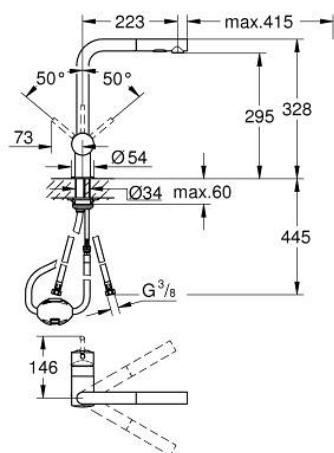

30 274 DL0 MINTA JEDNOUCHWYTOWA BATERIA ZLEWOZMYWAKOWA, DN 15

OPIS PRODUKTU

- Colour: brushed warm sunset
- wylewka L
- montaż jednourzędowy
- GROHE LongLife trwała powłoka
- GROHE SilkMove głowica ceramiczna 46 mm
- wyciągana wylewka dla większej wygody
- regulator przepływu
- z dwoma rodzajami strumienia
- automatyczne przełączanie na strumień laminarny
- materiał: metal
- regulowany ogranicznik strumienia przepływu
- obrotowa wylewka, kąt obrotu 360°
- zintegrowany zawór zwrotny
- zabezpieczenie przed przepływem zwrotnym
- giętkie węże przyłączeniowe
- system szybkiego montażu
- maksymalne natężenie przepływu (przy 3 barach): 9 l/min
- min. rekomendowane ciśnienie 1,0 bar