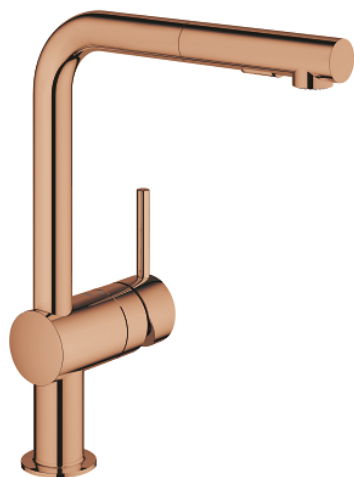

30 274 DA0 MINTA JEDNOUCHWYTOWA BATERIA ZLEWOZMYWAKOWA, DN 15

OPIS PRODUKTU

- Colour: warm sunset
- wylewka L
- montaż jednourwowy
- GROHE LongLife trwała powłoka
- GROHE SilkMove głowica ceramiczna 46 mm
- wyciągana wylewka dla większej wygody
- regulator przepływu
- z dwoma rodzajami strumienia
- automatyczne przełączanie na strumień laminarny
- materiał: metal
- regulowany ogranicznik strumienia przepływu
- obrotowa wylewka, kąt obrotu 360°
- zintegrowany zawór zwrotny
- zabezpieczenie przed przepływem zwrotnym
- giętkie węże przyłączeniowe
- system szybkiego montażu
- maksymalne natężenie przepływu (przy 3 barach): 9 l/min
- min. rekomendowane ciśnienie 1,0 bar