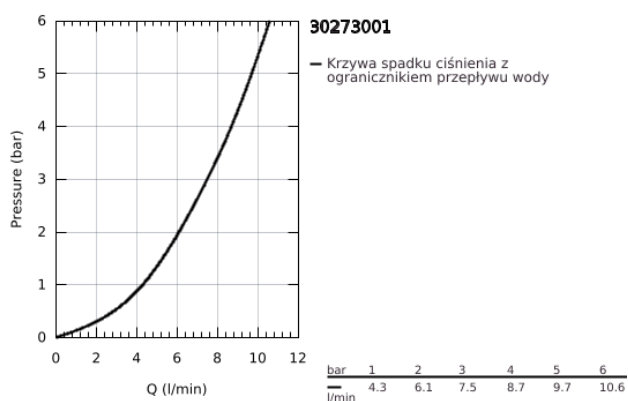

## 30 273 001 CONCETTO JEDNOUCHWYTOWA BATERIA ZLEWOZMYWAKOWA, DN 15

### OPIS PRODUKTU

- Colour: chrom
- średnia wylewka
- montaż jednootworowy
- GROHE LongLife trwała powłoka
- GROHE SilkMove głowica ceramiczna 35 mm
- wyciągana wylewka dla większej wygody
- Easy Docking Function łatwe chowanie wyciąganej wylewki
- regulator przepływu
- z dwoma rodzajami strumienia
- automatyczne przełączanie na strumień laminarny
- materiał: metal
- regulowany ogranicznik strumienia przepływu
- obrotowa wylewka
- kąt obrotu 100°
- zabezpieczenie przed przepływem zwrotnym
- zintegrowany zawór zwrotny
- giętkie węże przyłączeniowe
- system szybkiego montażu
- maksymalne natężenie przepływu (przy 3 barach): 7,5 l/min

## 30 273 001 **CONCETTO JEDNOUCHWYTOWA BATERIA ZLEWOZMYWAKOWA, DN 15**