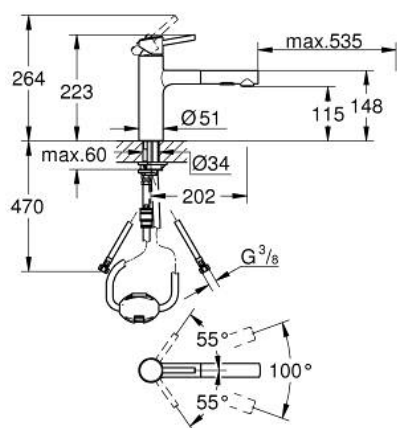

## 30 273 001 CONCETTO JEDNOUCHWYTOWA BATERIA ZLEWOZMYWAKOWA, DN 15

### OPIS PRODUKTU

- Colour: chrom
- średnia wylewka
- montaż jednootworowy
- GROHE LongLife trwała powłoka
- GROHE SilkMove głowica ceramiczna 35 mm
- wyciągana wylewka dla większej wygody
- Easy Docking Function łatwe chowanie wyciąganej wylewki
- regulator przepływu
- z dwoma rodzajami strumienia
- automatyczne przełączanie na strumień laminarny
- materiał: metal
- regulowany ogranicznik strumienia przepływu
- obrotowa wylewka
- kąt obrotu 100°
- zabezpieczenie przed przepływem zwrotnym
- zintegrowany zawór zwrotny
- giętkie węże przyłączeniowe
- system szybkiego montażu
- maksymalne natężenie przepływu (przy 3 barach): 7,5 l/min

## 30 273 001 **CONCETTO JEDNOUCHWYTOWA BATERIA ZLEWOZMYWAKOWA, DN 15**

### **ELEMENTY ZAMIENNE**, listopada 2015 – września 2023

- 1: Dźwignia (Numer zamówienia 46822000)
  - 2: nakładka (Numer zamówienia 46492000)
  - 3: Śruba pierścienia (Numer zamówienia 46815000)
  - 4: Głowica (Numer zamówienia 46374000)
  - 5: prysznic zlewozmywakowy (Numer zamówienia 46926000)
  - 5.1: sitko (Numer zamówienia 0676800M)
  - 5.2: Zawór zwrotny (Numer zamówienia 08565000)
  - 5.3: Regulator strumienia (Numer zamówienia 48275000)
  - 6: Wąż do baterii zlewozmywakowych z wyciąganą wylewką z podwójnym strumieniem spłukującym lub z perlatoorem (Numer zamówienia 48293000)
  - 7: zestaw uszczelek (Numer zamówienia 46760000)
  - 8: Przeciwzłazce śrubowe (Numer zamówienia 46346000)
  - 9: szybkozłączka (Numer zamówienia 46338000)
  - 10: klucz nasadowy (Numer zamówienia 19332000)\*
- Aksesoria opcjonalne