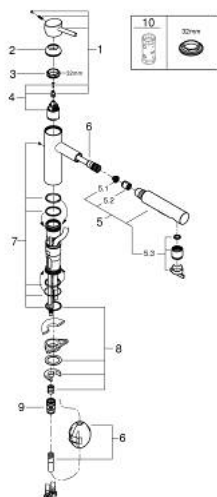

## 30 273 001 CONCETTO JEDNOUCHWYTOWA BATERIA ZLEWOZMYWAKOWA, DN 15

### OPIS PRODUKTU

- Colour: chrom
- średnia wylewka
- montaż jednootworowy
- GROHE LongLife trwała powłoka
- GROHE SilkMove głowica ceramiczna 35 mm
- wyciągana wylewka dla większej wygody
- Easy Docking Function łatwe chowanie wyciąganej wylewki
- regulator przepływu
- z dwoma rodzajami strumienia
- automatyczne przełączanie na strumień laminarny
- materiał: metal
- regulowany ogranicznik strumienia przepływu
- obrotowa wylewka
- kąt obrotu 100°
- zabezpieczenie przed przepływem zwrotnym
- zintegrowany zawór zwrotny
- giętkie węże przyłączeniowe
- system szybkiego montażu
- maksymalne natężenie przepływu (przy 3 barach): 7,5 l/min

## 30 273 001 **CONCETTO JEDNOUCHWYTOWA BATERIA ZLEWOZMYWAKOWA, DN 15**

### **ELEMENTY ZAMIENNE**, listopada 2015 – września 2023

- 1: Dźwignia (Numer zamówienia 46822000)
  - 2: nakładka (Numer zamówienia 46492000)
  - 3: Śruba pierścienia (Numer zamówienia 46815000)
  - 4: Głowica (Numer zamówienia 46374000)
  - 5: prysznic zlewozmywakowy (Numer zamówienia 46926000)
  - 5.1: sitko (Numer zamówienia 0676800M)
  - 5.2: Zawór zwrotny (Numer zamówienia 08565000)
  - 5.3: Regulator strumienia (Numer zamówienia 48275000)
  - 6: Wąż do baterii zlewozmywakowych z wyciąganą wylewką z podwójnym strumieniem spłukującym lub z perlatoorem (Numer zamówienia 48293000)
  - 7: zestaw uszczelek (Numer zamówienia 46760000)
  - 8: Przeciwzłazce śrubowe (Numer zamówienia 46346000)
  - 9: szybkozłączka (Numer zamówienia 46338000)
  - 10: klucz nasadowy (Numer zamówienia 19332000)\*
- Aksesoria opcjonalne