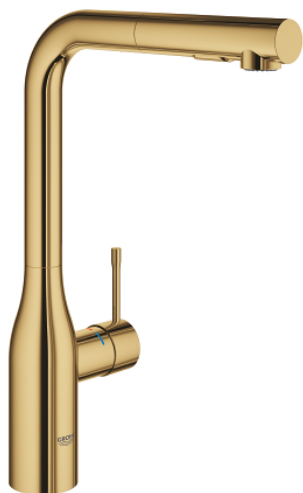

30 270 GL0 ESSENCE JEDNOUCHWYTOWA BATERIA ZLEWOZMYWAKOWA, DN 15

OPIS PRODUKTU

- Colour: cool sunrise
- wysoka wylewka
- montaż jednootworowy
- GROHE LongLife trwała powłoka
- GROHE SilkMove głowica ceramiczna 28 mm
- wyciągana wylewka dla większej wygody
- Easy Docking Function łatwe chowanie wyciąganej wylewki
- regulator przepływu
- z dwoma rodzajami strumienia
- materiał: metal
- obrotowa wylewka, kąt obrotu 360°
- zintegrowany zawór zwrotny
- zabezpieczenie przed przepływem zwrotnym
- giętkie węże przyłączeniowe
- metalowy zestaw montażowy
- zintegrowany ogranicznik temperatury
- min. rekomendowane ciśnienie 1,0 bar