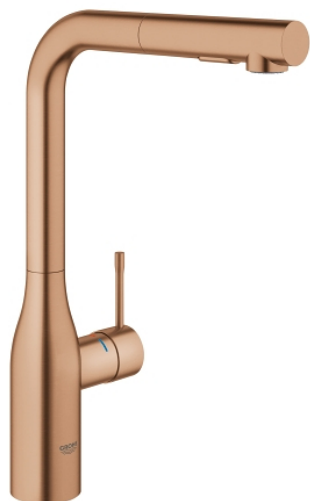

30 270 DL0 ESSENCE JEDNOUCHWYTOWA BATERIA ZLEWOZMYWAKOWA, DN 15

OPIS PRODUKTU

- Colour: brushed warm sunset
- wysoka wylewka
- montaż jednootworowy
- GROHE LongLife trwała powłoka
- GROHE SilkMove głowica ceramiczna 28 mm
- wyciągana wylewka dla większej wygody
- Easy Docking Function łatwe chowanie wyciąganej wylewki
- regulator przepływu
- z dwoma rodzajami strumienia
- materiał: metal
- obrotowa wylewka, kąt obrotu 360°
- zintegrowany zawór zwrotny
- zabezpieczenie przed przepływem zwrotnym
- giętkie węże przyłączeniowe
- metalowy zestaw montażowy
- zintegrowany ogranicznik temperatury
- min. rekomendowane ciśnienie 1,0 bar