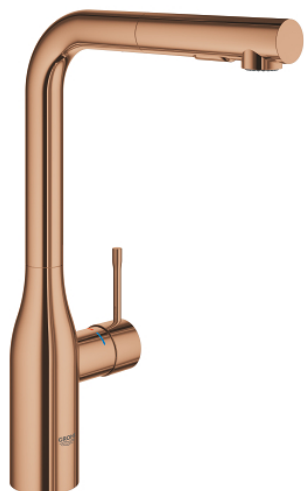

30 270 DA0 ESSENCE JEDNOUCHWYTOWA BATERIA ZLEWOSZYWAKOWA, DN 15

OPIS PRODUKTU

- Colour: warm sunset
- wysoka wylewka
- montaż jednourówowy
- GROHE LongLife trwała powłoka
- GROHE SilkMove głowica ceramiczna 28 mm
- wyciągana wylewka dla większej wygody
- Easy Docking Function łatwe chowanie wyciąganej wylewki
- regulator przepływu
- z dwoma rodzajami strumienia
- materiał: metal
- obrotowa wylewka, kąt obrotu 360°
- zintegrowany zawór zwrotny
- zabezpieczenie przed przepływem zwrotnym
- giętkie węże przyłączeniowe
- metalowy zestaw montażowy
- zintegrowany ogranicznik temperatury
- min. rekomendowane ciśnienie 1,0 bar