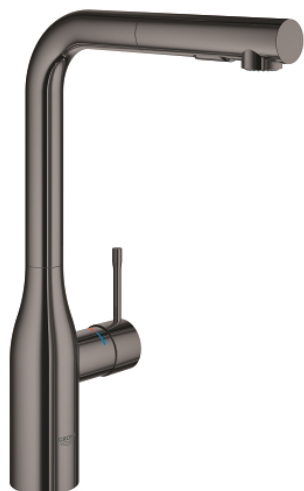

## 30 270 A00 ESSENCE JEDNOUCHWYTOWA BATERIA ZLEWOZMYWAKOWA, DN 15

### OPIS PRODUKTU

- Colour: hard graphite
- wysoka wylewka
- montaż jednootworowy
- GROHE LongLife trwała powłoka
- GROHE SilkMove głowica ceramiczna 28 mm
- wyciągana wylewka dla większej wygody
- Easy Docking Function łatwe chowanie wyciąganej wylewki
- regulator przepływu
- materiał: metal
- obrotowa wylewka, kąt obrotu 360°
- zintegrowany zawór zwrotny
- zabezpieczenie przed przepływem zwrotnym
- giętkie węże przyłączeniowe
- metalowy zestaw montażowy
- zintegrowany ogranicznik temperatury
- min. rekomendowane ciśnienie 1,0 bar