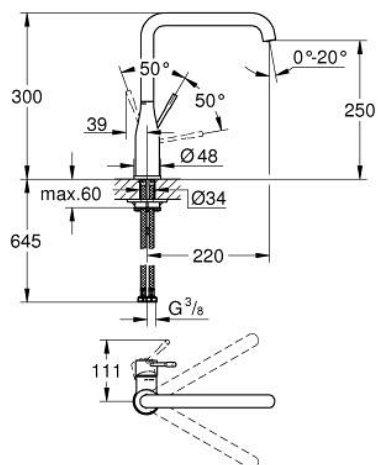

## 30 269 DC0 ESSENCE JEDNOUCHWYTOWA BATERIA ZLEWOZMYWAKOWA, DN 15

### OPIS PRODUKTU

- Colour: stal nierdzewna
- wysoka wylewka
- montaż jednootworowy
- GROHE LongLife trwała powłoka
- GROHE SilkMove głowica ceramiczna 28 mm
- GROHE AquaGuide regulowany perlator
- obrotowa wylewka
- regulowany kąt obrotu 0° / 150° / 360°
- giętkie węże przyłączeniowe
- metalowy zestaw montażowy
- zintegrowany ogranicznik temperatury
- min. rekomendowane ciśnienie 1,0 bar

### ELEMENTY ZAMIENNE, lutego 2022 – now

- 1: Dźwignia (Numer zamówienia 46927DC0)
  - 2: Głowica (Numer zamówienia 46580000)
  - 3: screw ring (Numer zamówienia 48591000)
  - 4: Wylewka w kształcie litery L (Numer zamówienia 13376DC0)
  - 4.1: Perlator (Numer zamówienia 48270000)
  - 4.2: pierścień z osłoną (Numer zamówienia 0128500M)
  - 4.3: pierścień zabezpieczający (Numer zamówienia 4826600M)
  - 5: Rozeta (Numer zamówienia 48603DC0)
  - 6: Przeciwzłące śrubowe (Numer zamówienia 46671000)
  - 7: Płyta stabilizująca (Numer zamówienia 05334000)
  - 8: klucz nasadowy (Numer zamówienia 19017000)\*
- Aksesoria opcjonalne