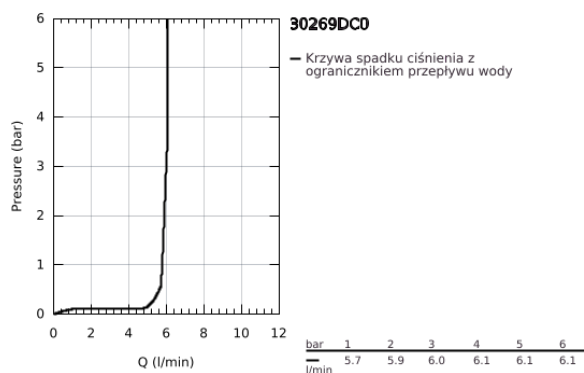

## 30 269 DC0 ESSENCE JEDNOUCHWYTOWA BATERIA ZLEWOZMYWAKOWA, DN 15

### OPIS PRODUKTU

- Colour: stal nierdzewna
- wysoka wylewka
- montaż jednootworowy
- GROHE LongLife trwała powłoka
- GROHE SilkMove głowica ceramiczna 28 mm
- GROHE AquaGuide regulowany perlator
- obrotowa wylewka
- regulowany kąt obrotu 0° / 150° / 360°
- giętkie węże przyłączeniowe
- metalowy zestaw montażowy
- zintegrowany ogranicznik temperatury
- min. rekomendowane ciśnienie 1,0 bar