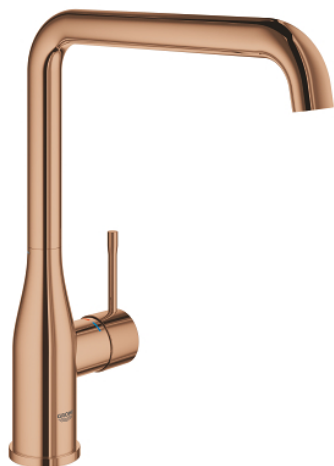

30 269 DA0 ESSENCE JEDNOUCHWYTOWA BATERIA ZLEWOZMYWAKOWA, DN 15

OPIS PRODUKTU

- Colour: warm sunset
- wysoka wylewka
- montaż jednootworowy
- GROHE LongLife trwała powłoka
- GROHE SilkMove głowica ceramiczna 28 mm
- GROHE AquaGuide regulowany perlator
- obrotowa wylewka
- regulowany kąt obrotu 0° / 150° / 360°
- giętke węże przyłączeniowe
- metalowy zestaw montażowy
- zintegrowany ogranicznik temperatury
- min. rekomendowane ciśnienie 1,0 bar