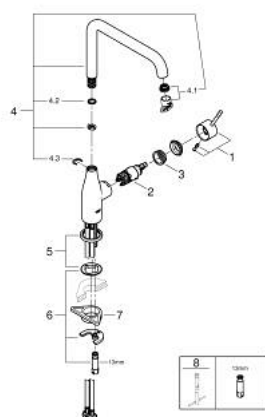

30 269 AL0 ESSENCE JEDNOUCHWYTOWA BATERIA ZLEWOZMYWAKOWA, DN 15

OPIS PRODUKTU

- Colour: brushed hard graphite
- wysoka wylewka
- montaż jednootworowy
- GROHE LongLife trwała powłoka
- GROHE SilkMove głowica ceramiczna 28 mm
- GROHE AquaGuide regulowany perlator
- obrotowa wylewka
- regulowany kąt obrotu 0° / 150° / 360°
- giętke węże przyłączeniowe
- metalowy zestaw montażowy
- zintegrowany ogranicznik temperatury
- min. rekomendowane ciśnienie 1,0 bar

30 269 AL0 ESSENCE JEDNOUCHWYTOWA BATERIA ZLEWOZMYWAKOWA, DN 15

ELEMENTY ZAMIENNE, lutego 2022 – now

- 1: Dźwignia (Numer zamówienia 46927AL0)
 - 2: Głowica (Numer zamówienia 46580000)
 - 3: screw ring (Numer zamówienia 48591000)
 - 4: Wylewka w kształcie litery L (Numer zamówienia 13376AL0)
 - 4.1: Perlator (Numer zamówienia 48270000)
 - 4.2: pierścień z osłoną (Numer zamówienia 0128500M)
 - 4.3: pierścień zabezpieczający (Numer zamówienia 4826600M)
 - 5: Rozeta (Numer zamówienia 48603AL0)
 - 6: Przeciwzłazce śrubowe (Numer zamówienia 46671000)
 - 7: Płyta stabilizująca (Numer zamówienia 05334000)
 - 8: klucz nasadowy (Numer zamówienia 19017000)*
- Aksesoria opcjonalne