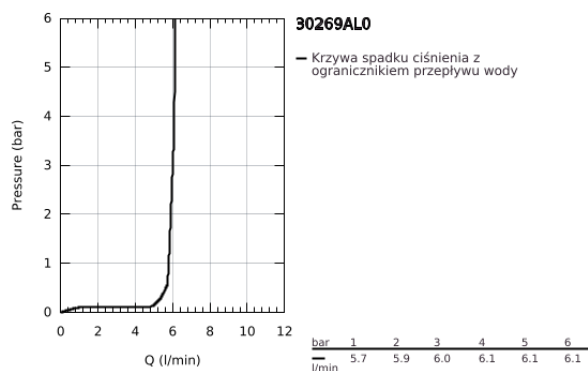

30 269 AL0 ESSENCE JEDNOUCHWYTOWA BATERIA ZLEWOZMYWAKOWA, DN 15

OPIS PRODUKTU

- Colour: brushed hard graphite
- wysoka wylewka
- montaż jednootworowy
- GROHE LongLife trwała powłoka
- GROHE SilkMove głowica ceramiczna 28 mm
- GROHE AquaGuide regulowany perlator
- obrotowa wylewka
- regulowany kąt obrotu 0° / 150° / 360°
- giętke węże przyłączeniowe
- metalowy zestaw montażowy
- zintegrowany ogranicznik temperatury
- min. rekomendowane ciśnienie 1,0 bar

30 269 AL0 ESSENCE JEDNOUCHWYTOWA BATERIA ZLEWOZMYWAKOWA, DN 15

ELEMENTY ZAMIENNE, lutego 2022 – now

- 1: Dźwignia (Numer zamówienia 46927AL0)
 - 2: Głowica (Numer zamówienia 46580000)
 - 3: screw ring (Numer zamówienia 48591000)
 - 4: Wylewka w kształcie litery L (Numer zamówienia 13376AL0)
 - 4.1: Perlator (Numer zamówienia 48270000)
 - 4.2: pierścień z osłoną (Numer zamówienia 0128500M)
 - 4.3: pierścień zabezpieczający (Numer zamówienia 4826600M)
 - 5: Rozeta (Numer zamówienia 48603AL0)
 - 6: Przeciwzłazce śrubowe (Numer zamówienia 46671000)
 - 7: Płyta stabilizująca (Numer zamówienia 05334000)
 - 8: klucz nasadowy (Numer zamówienia 19017000)*
- Aksesoria opcjonalne