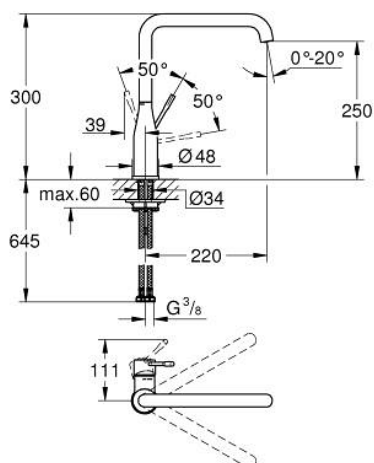

30 269 AL0 ESSENCE JEDNOUCHWYTOWA BATERIA ZLEWOZMYWAKOWA, DN 15

OPIS PRODUKTU

- Colour: brushed hard graphite
- wysoka wylewka
- montaż jednootworowy
- GROHE LongLife trwała powłoka
- GROHE SilkMove głowica ceramiczna 28 mm
- GROHE AquaGuide regulowany perlator
- obrotowa wylewka
- regulowany kąt obrotu 0° / 150° / 360°
- giętke węże przyłączeniowe
- metalowy zestaw montażowy
- zintegrowany ogranicznik temperatury
- min. rekomendowane ciśnienie 1,0 bar

30 269 AL0 ESSENCE JEDNOUCHWYTOWA BATERIA ZLEWOZMYWAKOWA, DN 15

ELEMENTY ZAMIENNE, lutego 2022 – now

- 1: Dźwignia (Numer zamówienia 46927AL0)
 - 2: Głowica (Numer zamówienia 46580000)
 - 3: screw ring (Numer zamówienia 48591000)
 - 4: Wylewka w kształcie litery L (Numer zamówienia 13376AL0)
 - 4.1: Perlator (Numer zamówienia 48270000)
 - 4.2: pierścień z osłoną (Numer zamówienia 0128500M)
 - 4.3: pierścień zabezpieczający (Numer zamówienia 4826600M)
 - 5: Rozeta (Numer zamówienia 48603AL0)
 - 6: Przeciwzłazce śrubowe (Numer zamówienia 46671000)
 - 7: Płyta stabilizująca (Numer zamówienia 05334000)
 - 8: klucz nasadowy (Numer zamówienia 19017000)*
- Aksesoria opcjonalne