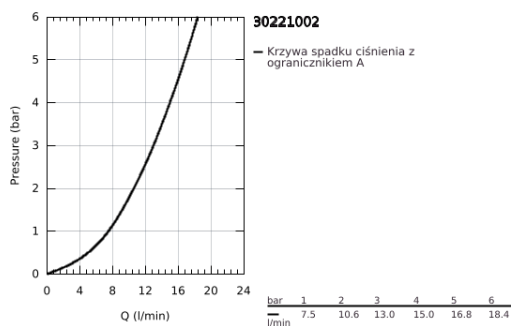

30 221 002 EUROSTYLE COSMOPOLITAN JEDNOUCHWYTOWA BATERIA ZLEWOZMYWAKOWA, DN 15

OPIS PRODUKTU

- Colour: chrom
- wysoka wylewka
- montaż jednootworowy
- GROHE SilkMove głowica ceramiczna 35 mm
- perlator
- regulowany ogranicznik strumienia przepływu
- obrotowa wylewka
- regulowany kąt obrotu 0° / 150° / 360°
- giętkie węże przyłączeniowe
- system szybkiego montażu
- zintegrowany ogranicznik temperatury
- maksymalne natężenie przepływu (przy 3 barach): 13 l/min

30 221 002 EUROSTYLE COSMOPOLITAN JEDNOUCHWYTOWA BATERIA ZLEWOZMYWAKOWA, DN 15

ELEMENTY ZAMIENNE, listopada 2019 – now

- 1: Dźwignia (Numer zamówienia 46726000)
 - 2: nakładka (Numer zamówienia 46492000)
 - 3: Śruba pierścienia (Numer zamówienia 46815000)
 - 4: Głowica (Numer zamówienia 46374000)
 - 5: Wylewka (Numer zamówienia 13372000)
 - 5.1: pierścień z osłoną (Numer zamówienia 0128500M)
 - 5.2: pierścień zabezpieczający (Numer zamówienia 4826600M)
 - 5.3: Perlator (Numer zamówienia 06574000)
 - 6: Przeciwwzłazcze śrubowe (Numer zamówienia 46249000)
 - 7: Płyta stabilizująca (Numer zamówienia 05334000)
 - 8: klucz nasadowy (Numer zamówienia 19017000)*
 - 9: klucz nasadowy (Numer zamówienia 19332000)*
- Aksesoria opcjonalne