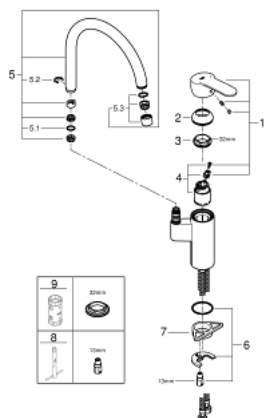

30 221 002 EUROSTYLE COSMOPOLITAN JEDNOUCHWYTOWA BATERIA ZLEWOZMYWAKOWA, DN 15

OPIS PRODUKTU

- Colour: chrom
- wysoka wylewka
- montaż jednootworowy
- GROHE SilkMove głowica ceramiczna 35 mm
- perlator
- regulowany ogranicznik strumienia przepływu
- obrotowa wylewka
- regulowany kąt obrotu 0° / 150° / 360°
- giętkie węże przyłączeniowe
- system szybkiego montażu
- zintegrowany ogranicznik temperatury
- maksymalne natężenie przepływu (przy 3 barach): 13 l/min

30 221 002 EUROSTYLE COSMOPOLITAN JEDNOUCHWYTOWA BATERIA ZLEWOZMYWAKOWA, DN 15

ELEMENTY ZAMIENNE, listopada 2019 – now

- 1: Dźwignia (Numer zamówienia 46726000)
 - 2: nakładka (Numer zamówienia 46492000)
 - 3: Śruba pierścienia (Numer zamówienia 46815000)
 - 4: Głowica (Numer zamówienia 46374000)
 - 5: Wylewka (Numer zamówienia 13372000)
 - 5.1: pierścień z osłoną (Numer zamówienia 0128500M)
 - 5.2: pierścień zabezpieczający (Numer zamówienia 4826600M)
 - 5.3: Perlator (Numer zamówienia 06574000)
 - 6: Przeciwwzłazcze śrubowe (Numer zamówienia 46249000)
 - 7: Płyta stabilizująca (Numer zamówienia 05334000)
 - 8: klucz nasadowy (Numer zamówienia 19017000)*
 - 9: klucz nasadowy (Numer zamówienia 19332000)*
- Aksesoria opcjonalne