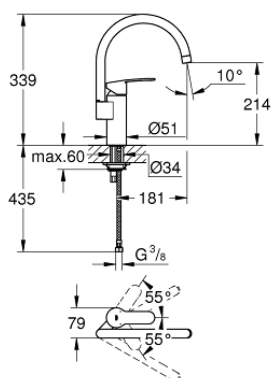

30 221 002 EUROSTYLE COSMOPOLITAN JEDNOUCHWYTOWA BATERIA ZLEWOZMYWAKOWA, DN 15

OPIS PRODUKTU

- Colour: chrom
- wysoka wylewka
- montaż jednootworowy
- GROHE SilkMove głowica ceramiczna 35 mm
- perlator
- regulowany ogranicznik strumienia przepływu
- obrotowa wylewka
- regulowany kąt obrotu 0° / 150° / 360°
- giętkie węże przyłączeniowe
- system szybkiego montażu
- zintegrowany ogranicznik temperatury
- maksymalne natężenie przepływu (przy 3 barach): 13 l/min

30 221 002 EUROSTYLE COSMOPOLITAN JEDNOUCHWYTOWA BATERIA ZLEWOZMYWAKOWA, DN 15

ELEMENTY ZAMIENNE, listopada 2019 – now

- 1: Dźwignia (Numer zamówienia 46726000)
 - 2: nakładka (Numer zamówienia 46492000)
 - 3: Śruba pierścienia (Numer zamówienia 46815000)
 - 4: Głowica (Numer zamówienia 46374000)
 - 5: Wylewka (Numer zamówienia 13372000)
 - 5.1: pierścień z osłoną (Numer zamówienia 0128500M)
 - 5.2: pierścień zabezpieczający (Numer zamówienia 4826600M)
 - 5.3: Perlator (Numer zamówienia 06574000)
 - 6: Przeciwwzłazcze śrubowe (Numer zamówienia 46249000)
 - 7: Płyta stabilizująca (Numer zamówienia 05334000)
 - 8: klucz nasadowy (Numer zamówienia 19017000)*
 - 9: klucz nasadowy (Numer zamówienia 19332000)*
- Aksesoria opcjonalne