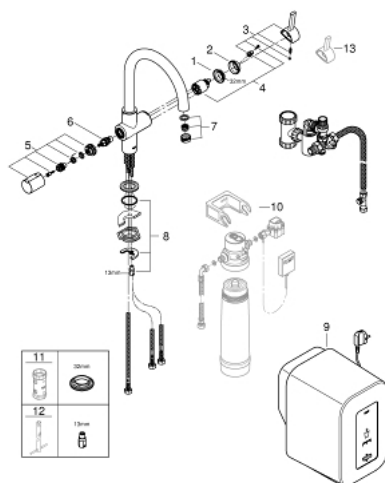

30 083 DC0 GROHE RED DUO BATERIA Z BOILEREM (4 LITRY)

OPIS PRODUKTU

- Colour: stal nierdzewna
- elementy składowe:
- Grohe Red Duo bateria kuchenna
- montaż jednootworowy
- wylewka C
- GROHE ChildLock do wody gorącej
- certyfikowana blokada bezpieczeństwa
- głowica 1/2"
- GROHE LongLife trwała powłoka
- GROHE SilkMove głowica ceramiczna 35 mm
- GROHE CoolTouch
- izolowana wylewka
- kąt obrotu 180°
- wypływ dwukanałowy
- giętkie węże przyłączeniowe
- zabezpieczenie przed przepływem zwrotnym
- przyłącze do podgrzewacza GROHE Red
- boiler GROHE Red single
- objętość wody wrzącej 3l
- ciśnienie: 1 - 7 bar
- z elastycznymi wężykami
- znak CE
- pobór mocy 2100W
- napięcie przyłączeniowe 230 V 50 Hz 30 VA
- pobór mocy w spoczynku 15W
- wymiary boiler: 325 x 210 x 300 mm

30 083 DC0 GROHE RED DUO BATERIA Z BOILEREM (4 LITRY)

ELEMENTY ZAMIENNE, lutego 2017 – now

- 1: Screw coupling (Numer zamówienia 46460000)
- 2: nakładka (Numer zamówienia 46116DC0)
- 3: Dźwignia (Numer zamówienia 46653DC0)
- 4: Głowica (Numer zamówienia 46374000)
- 5: głowka dźwigni kompletna (Numer zamówienia 46677DC0)
- 6: głowica (Numer zamówienia 46678000)
- 7: Perlator (Numer zamówienia 13263DC0)
- 8: Przeciwzłącze śrubowe (Numer zamówienia 46249000)
- 9: Bojler pojedynczy bez grupy bezpieczeństwa (Numer zamówienia 40409000)
- 10: Zestaw z filtrem S (Numer zamówienia 40438001)*
- 11: klucz nasadowy (Numer zamówienia 19332000)*
- 12: klucz nasadowy (Numer zamówienia 19017000)*
- 13: Shorter mixed water lever (Numer zamówienia 40621DC0)*