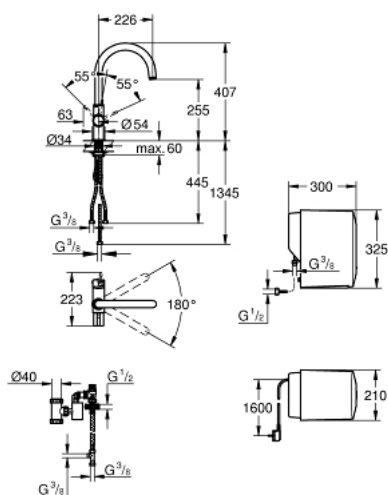

30 083 DC0 GROHE RED DUO BATERIA Z BOILEREM (4 LITRY)

OPIS PRODUKTU

- Colour: stal nierdzewna
- elementy składowe:
- Grohe Red Duo bateria kuchenna
- montaż jednootworowy
- wylewka C
- GROHE ChildLock do wody gorącej
- certyfikowana blokada bezpieczeństwa
- głowica 1/2"
- GROHE LongLife trwała powłoka
- GROHE SilkMove głowica ceramiczna 35 mm
- GROHE CoolTouch
- izolowana wylewka
- kąt obrotu 180°
- wypływ dwukanałowy
- giętkie węże przyłączeniowe
- zabezpieczenie przed przepływem zwrotnym
- przyłącze do podgrzewacza GROHE Red
- boiler GROHE Red single
- objętość wody wrzącej 3l
- ciśnienie: 1 - 7 bar
- z elastycznymi wężykami
- znak CE
- pobór mocy 2100W
- napięcie przyłączeniowe 230 V 50 Hz 30 VA
- pobór mocy w spoczynku 15W
- wymiary boiler: 325 x 210 x 300 mm

30 083 DC0 GROHE RED DUO BATERIA Z BOILEREM (4 LITRY)

ELEMENTY ZAMIENNE, lutego 2017 – now

- 1: Screw coupling (Numer zamówienia 46460000)
- 2: nakładka (Numer zamówienia 46116DC0)
- 3: Dźwignia (Numer zamówienia 46653DC0)
- 4: Głowica (Numer zamówienia 46374000)
- 5: głowka dźwigni kompletna (Numer zamówienia 46677DC0)
- 6: głowica (Numer zamówienia 46678000)
- 7: Perlator (Numer zamówienia 13263DC0)
- 8: Przeciwzłącze śrubowe (Numer zamówienia 46249000)
- 9: Bojler pojedynczy bez grupy bezpieczeństwa (Numer zamówienia 40409000)
- 10: Zestaw z filtrem S (Numer zamówienia 40438001)*
- 11: klucz nasadowy (Numer zamówienia 19332000)*
- 12: klucz nasadowy (Numer zamówienia 19017000)*
- 13: Shorter mixed water lever (Numer zamówienia 40621DC0)*