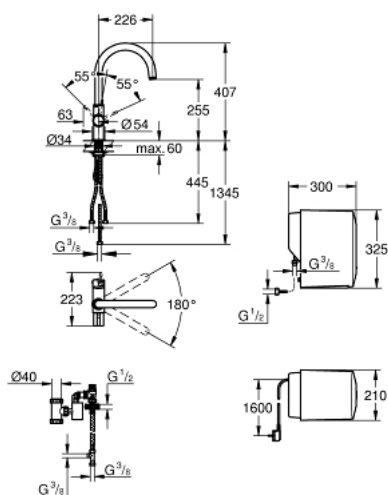

30 083 000 GROHE RED DUO BATERIA Z BOILEREM (4 LITRY)

OPIS PRODUKTU

- Colour: chrom
- elementy składowe:
 - Grohe Red Duo bateria kuchenna
 - montaż jednootworowy
 - wylewka C
 - GROHE ChildLock do wody gorącej
 - certyfikowana blokada bezpieczeństwa
 - głowica 1/2"
 - GROHE LongLife trwała powłoka
 - GROHE SilkMove głowica ceramiczna 35 mm
 - GROHE CoolTouch
 - izolowana wylewka
 - kąt obrotu 180°
 - wypływ dwukanałowy
 - giętkie węże przyłączeniowe
 - zabezpieczenie przed przepływem zwrotnym
 - przyłącze do podgrzewacza GROHE Red
 - boiler GROHE Red single
 - objętość wody wrzącej 3l
 - ciśnienie: 1 - 7 bar
 - z elastycznymi wężykami
 - znak CE
 - napięcie przyłączeniowe 230 V 50 Hz 30 VA
 - pobór mocy 2100W
 - pobór mocy w spoczynku 15W
 - wymiary boiler: 325 x 210 x 300 mm

30 083 000 GROHE RED DUO BATERIA Z BOILEREM (4 LITRY)

ELEMENTY ZAMIENNE, lutego 2013 – now

- 1: Screw coupling (Numer zamówienia 46460000)
- 2: nakładka (Numer zamówienia 46116000)
- 3: Dźwignia (Numer zamówienia 46653000)
- 4: Głowica (Numer zamówienia 46374000)
- 5: Perlator (Numer zamówienia 13263000)
- 6: Przeciwniżące śrubowe (Numer zamówienia 46249000)
- 7: Bojler pojedynczy bez grupy bezpieczeństwa (Numer zamówienia 40409000)
- 8: Zestaw z filtrem S (Numer zamówienia 40438001)*
- 9: klucz nasadowy (Numer zamówienia 19017000)*
- 10: Shorter mixed water lever (Numer zamówienia 40621000)*