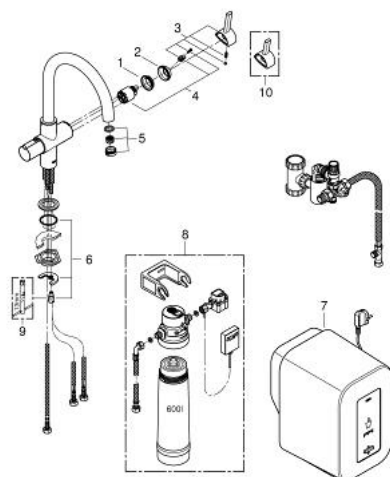

30 083 000 GROHE RED DUO BATERIA Z BOILEREM (4 LITRY)

OPIS PRODUKTU

- Colour: chrom
- elementy składowe:
 - Grohe Red Duo bateria kuchenna
 - montaż jednootworowy
 - wylewka C
 - GROHE ChildLock do wody gorącej
 - certyfikowana blokada bezpieczeństwa
 - głowica 1/2"
 - GROHE LongLife trwała powłoka
 - GROHE SilkMove głowica ceramiczna 35 mm
 - GROHE CoolTouch
 - izolowana wylewka
 - kąt obrotu 180°
 - wypływ dwukanałowy
 - giętkie węże przyłączeniowe
 - zabezpieczenie przed przepływem zwrotnym
 - przyłącze do podgrzewacza GROHE Red
 - boiler GROHE Red single
 - objętość wody wrzącej 3l
 - ciśnienie: 1 - 7 bar
 - z elastycznymi wężykami
 - znak CE
 - napięcie przyłączeniowe 230 V 50 Hz 30 VA
 - pobór mocy 2100W
 - pobór mocy w spoczynku 15W
 - wymiary boiler: 325 x 210 x 300 mm

30 083 000 GROHE RED DUO BATERIA Z BOILEREM (4 LITRY)

ELEMENTY ZAMIENNE, lutego 2013 – now

- 1: Screw coupling (Numer zamówienia 46460000)
- 2: nakładka (Numer zamówienia 46116000)
- 3: Dźwignia (Numer zamówienia 46653000)
- 4: Głowica (Numer zamówienia 46374000)
- 5: Perlator (Numer zamówienia 13263000)
- 6: Przeciwniżące śrubowe (Numer zamówienia 46249000)
- 7: Bojler pojedynczy bez grupy bezpieczeństwa (Numer zamówienia 40409000)
- 8: Zestaw z filtrem S (Numer zamówienia 40438001)*
- 9: klucz nasadowy (Numer zamówienia 19017000)*
- 10: Shorter mixed water lever (Numer zamówienia 40621000)*