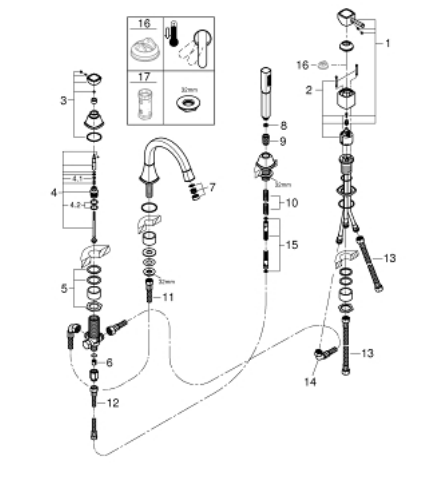

29 418 IG0 GRANDERA 4-OTWOROWA BATERIA WANNOWA

OPIS PRODUKTU

- Colour: chrom / złoty
- GROHE SilkMove głowica ceramiczna 46 mm
- GROHE LongLife trwała powłoka
- elementy składowe:
- mocowanie wylewki
- element obsługi mieszacza jednouchwyтового
- wylewka wannowa z perlatoorem i przełącznikiem wanna/prysznic
- prysznic ręczny Grandera 7,6 l
- metalowy wąż prysznicowy 2000 mm
- giętkie węże przyłączeniowe
- przyłącze węża prysznicowego
- zabezpieczenie przed przepływem zwrotnym
- opcjonalny montaż z 29 037 000 (zamawiany osobno)
- min. rekomendowane ciśnienie 1,0 bar

29 418 IG0 GRANDERA 4-OTWOROWA BATERIA WANNOWA

ELEMENTY ZAMIENNE, października 2021 – now

- 1: Dźwignia (Numer zamówienia 46833IG0)
- 2: Głowica (Numer zamówienia 46048000)
- 3: przycisk przełącznika (Numer zamówienia 48216IG0)
- 4: Przełącznik (Numer zamówienia 45443000)
- 4.1: O-ring $\varnothing 6 \times \varnothing 2$ (Numer zamówienia 0128300M)
- 4.2: pierścień O (Numer zamówienia 0120500M)
- 5: złącze śrubowe trzpienia (Numer zamówienia 45444000)
- 6: Zawór zwrotny (Numer zamówienia 08565000)
- 7: Perlator (Numer zamówienia 13941000)
- 8: sitko (Numer zamówienia 0700200M)
- 9: nakrętka stożkowa (Numer zamówienia 08864000)
- 10: sprężyna cofająca (Numer zamówienia 00869000)
- 11: Wąż przyłączeniowy (Numer zamówienia 48018000)
- 12: Wąż przyłączeniowy (Numer zamówienia 07300000)
- 13: Wąż przyłączeniowy (Numer zamówienia 07227000)
- 14: Wąż przyłączeniowy (Numer zamówienia 48017000)
- 15: Metalowy wąż prysznicowy (Numer zamówienia 28146000)
- 16: Ogranicznik temperatury (Numer zamówienia 46375000)*
- 17: klucz nasadowy (Numer zamówienia 19332000)*