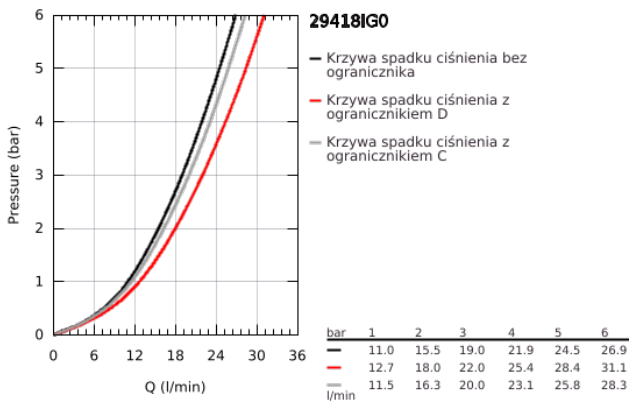

29 418 IG0 GRANDERA 4-OTWOROWA BATERIA WANNOWA

OPIS PRODUKTU

- Colour: chrom / złoty
- GROHE SilkMove głowica ceramiczna 46 mm
- GROHE LongLife trwała powłoka
- elementy składowe:
- mocowanie wylewki
- element obsługi mieszacza jednouchwyтового
- wylewka wannowa z perlatoorem i przełącznikiem wanna/prysznic
- prysznic ręczny Grandera 7,6 l
- metalowy wąż prysznicowy 2000 mm
- giętkie węże przyłączeniowe
- przyłącze węża prysznicowego
- zabezpieczenie przed przepływem zwrotnym
- opcjonalny montaż z 29 037 000 (zamawiany osobno)
- min. rekomendowane ciśnienie 1,0 bar