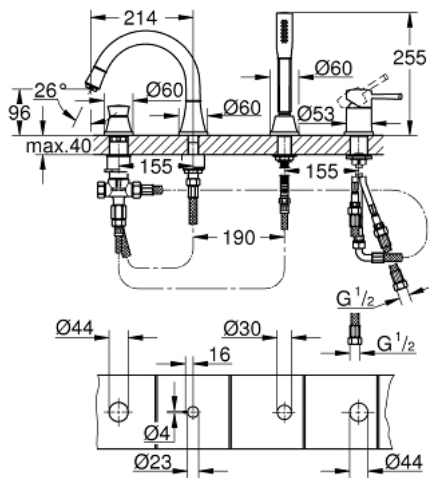

29 418 IG0 GRANDERA 4-OTWOROWA BATERIA WANNOWA

OPIS PRODUKTU

- Colour: chrom / złoty
- GROHE SilkMove głowica ceramiczna 46 mm
- GROHE LongLife trwała powłoka
- elementy składowe:
- mocowanie wylewki
- element obsługi mieszacza jednouchwyтового
- wylewka wannowa z perlatoorem i przełącznikiem wanna/prysznic
- prysznic ręczny Grandera 7,6 l
- metalowy wąż prysznicowy 2000 mm
- giętkie węże przyłączeniowe
- przyłącze węża prysznicowego
- zabezpieczenie przed przepływem zwrotnym
- opcjonalny montaż z 29 037 000 (zamawiany osobno)
- min. rekomendowane ciśnienie 1,0 bar

29 418 IG0 GRANDERA 4-OTWOROWA BATERIA WANNOWA

ELEMENTY ZAMIENNE, października 2021 – now

- 1: Dźwignia (Numer zamówienia 46833IG0)
- 2: Głowica (Numer zamówienia 46048000)
- 3: przycisk przełącznika (Numer zamówienia 48216IG0)
- 4: Przełącznik (Numer zamówienia 45443000)
- 4.1: O-ring $\varnothing 6 \times \varnothing 2$ (Numer zamówienia 0128300M)
- 4.2: pierścień O (Numer zamówienia 0120500M)
- 5: złącze śrubowe trzpienia (Numer zamówienia 45444000)
- 6: Zawór zwrotny (Numer zamówienia 08565000)
- 7: Perlator (Numer zamówienia 13941000)
- 8: sitko (Numer zamówienia 0700200M)
- 9: nakrętka stożkowa (Numer zamówienia 08864000)
- 10: sprężyna cofająca (Numer zamówienia 00869000)
- 11: Wąż przyłączeniowy (Numer zamówienia 48018000)
- 12: Wąż przyłączeniowy (Numer zamówienia 07300000)
- 13: Wąż przyłączeniowy (Numer zamówienia 07227000)
- 14: Wąż przyłączeniowy (Numer zamówienia 48017000)
- 15: Metalowy wąż prysznicowy (Numer zamówienia 28146000)
- 16: Ogranicznik temperatury (Numer zamówienia 46375000)*
- 17: klucz nasadowy (Numer zamówienia 19332000)*