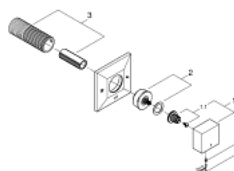

29 399 AL0 ALLURE BRILLIANT PRZEŁĄCZNIK PIĘCIODROŻNY

OPIS PRODUKTU

- Colour: brushed hard graphite
- do montażu z elementem podtynkowym (zamawiany osobno):
 - 29 033 000 (zamawiany osobno)
- bez elementów do zabudowy podtynkowej
- GROHE LongLife trwała powłoka
- głębokość zabudowy regulowana bezstopniowo 66 - 113 mm

29 399 AL0 ALLURE BRILLIANT PRZEŁĄCZNIK PIĘCIODROŻNY

ELEMENTY ZAMIENNE, września 2021 – now

- 1: główka dźwigni kompletna (Numer zamówienia 48131AL0)
- 1.1: mocowanie pokrętła (Numer zamówienia 45186000)
- 2: przedłużka trzpienia (Numer zamówienia 48132000)
- 3: Przedłużka (Numer zamówienia 45439000)