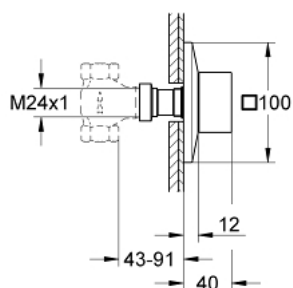

29 398 000 ALLURE BRILLIANT ELEMENT ZEWNĘTRZNY ZAWORU PODTYNKOWEGO

OPIS PRODUKTU

- Colour: chrom
- do montażu z elementem podtynkowym (zamawiany osobno):
 - GROHE Rapido C 35 028 000
 - 29 032 000 (wstępnie zamontowana głowica 1/2")
- GROHE LongLife trwała powłoka
- głębokość zabudowy regulowana bezstopniowo 43 - 91 mm

29 398 000 ALLURE BRILLIANT ELEMENT ZEWNĘTRZNY ZAWORU PODTYNKOWEGO

ELEMENTY ZAMIENNE, września 2021 – now

1: główka dźwigni kompletna (Numer zamówienia 48131000)

1.1: mocowanie pokrętła (Numer zamówienia 45186000)

2: przedłużka trzpienia (Numer zamówienia 48044000)

3: Zestaw przedłużeń, 80 mm (Numer zamówienia 45202000)

4: przedłużka (Numer zamówienia 45203000)*

Akcesoria opcjonalne