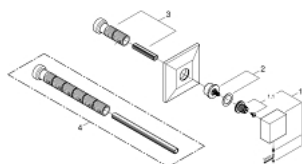

29 398 000 ALLURE BRILLIANT ELEMENT ZEWNĘTRZNY ZAWORU PODTYNKOWEGO

OPIS PRODUKTU

- Colour: chrom
- do montażu z elementem podtynkowym (zamawiany osobno):
 - GROHE Rapido C 35 028 000
 - 29 032 000 (wstępnie zamontowana głowica 1/2")
- GROHE LongLife trwała powłoka
- głębokość zabudowy regulowana bezstopniowo 43 - 91 mm

29 398 000 ALLURE BRILLIANT ELEMENT ZEWNĘTRZNY ZAWORU PODTYNKOWEGO

ELEMENTY ZAMIENNE, września 2021 – now

1: główka dźwigni kompletna (Numer zamówienia 48131000)

1.1: mocowanie pokrętła (Numer zamówienia 45186000)

2: przedłużka trzpienia (Numer zamówienia 48044000)

3: Zestaw przedłużeń, 80 mm (Numer zamówienia 45202000)

4: przedłużka (Numer zamówienia 45203000)*

Akcesoria opcjonalne