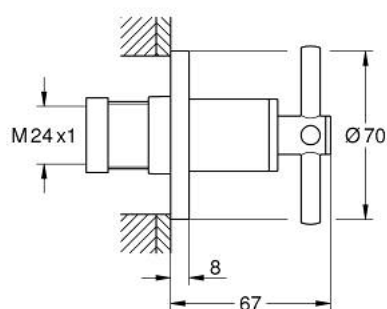

## 29 396 GN0 ATRIO ELEMENT ZEWNĘTRZNY ZAWORU PODTYNKOWEGO

### OPIS PRODUKTU

- Colour: brushed cool sunrise
- do montażu z 35 028 000 lub 29 032 000 (zamawiane osobno)
- GROHE LongLife trwała powłoka
- głębokość zabudowy regulowana bezstopniowo 20-80 mm
- rozeta z uszczelnieniem ściennym, przykręcana
- z pokrętkiem krzyżakowym

## 29 396 GN0 ATRIO ELEMENT ZEWNĘTRZNY ZAWORU PODTYNKOWEGO

**ELEMENTY ZAMIENNE**, listopada 2022 – now

1: przedłużka trzpienia (Numer zamówienia 45988000)

2: Uchwyty krzyżakowe (Numer zamówienia 14215GN0)