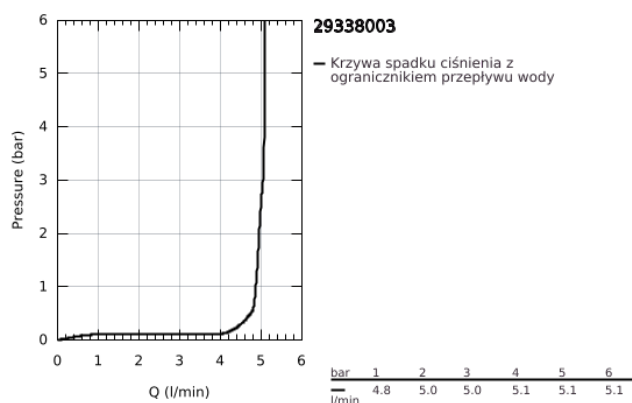

29 338 003 EUROSMART 2-OTWOROWA BATERIA UMYWALKOWA ROZMIAR M

OPIS PRODUKTU

- Colour: chrom
- naścienna
- metalowa dźwignia
- do montażu z elementem podtynkowym (zamawiany osobno): 23 571 000 / 32 635 000
- bez elementów do zabudowy podtynkowej
- metalowa rozeta
- GROHE LongLife trwała powłoka
- GROHE EcoJoy mniejsze zużycie wody
- maksymalne natężenie przepływu (przy 3 barach): 5 l/min
- GROHE AquaGuide regulowany perlator
- rozstaw między wylewką a dźwignią 110 mm
- wysięg wylewki 211 mm
- Wariant produktu: Professional

29 338 003 EUROSMART 2-OTWOROWA BATERIA UMYWALKOWA ROZMIAR M

ELEMENTY ZAMIENNE, lipca 2019 – now

- 1: Regulator strumienia (Numer zamówienia 46837000)
- 2: pierścień O (Numer zamówienia 0128200M)
- 3: Dźwignia (Numer zamówienia 48542000)
- 4: Przedłużka (Numer zamówienia 46627000)*
- 5: Przedłużka (Numer zamówienia 46943000)*