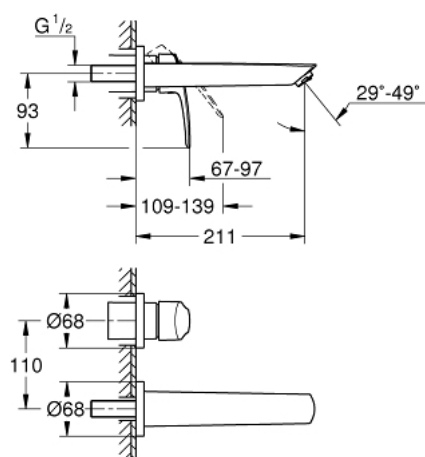

29 338 003 EUROSMART 2-OTWOROWA BATERIA UMYWALKOWA ROZMIAR M

OPIS PRODUKTU

- Colour: chrom
- naścienna
- metalowa dźwignia
- do montażu z elementem podtynkowym (zamawiany osobno): 23 571 000 / 32 635 000
- bez elementów do zabudowy podtynkowej
- metalowa rozeta
- GROHE LongLife trwała powłoka
- GROHE EcoJoy mniejsze zużycie wody
- maksymalne natężenie przepływu (przy 3 barach): 5 l/min
- GROHE AquaGuide regulowany perlator
- rozstaw między wylewką a dźwignią 110 mm
- wysięg wylewki 211 mm
- Wariant produktu: Professional

29 338 003 EUROSMART 2-OTWOROWA BATERIA UMYWALKOWA ROZMIAR M

ELEMENTY ZAMIENNE, lipca 2019 – now

- 1: Regulator strumienia (Numer zamówienia 46837000)
- 2: pierścień O (Numer zamówienia 0128200M)
- 3: Dźwignia (Numer zamówienia 48542000)
- 4: Przedłużka (Numer zamówienia 46627000)*
- 5: Przedłużka (Numer zamówienia 46943000)*