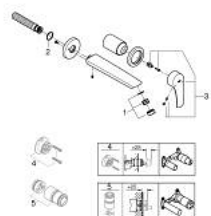

29 338 003 EUROSMART 2-OTWOROWA BATERIA UMYWALKOWA ROZMIAR M

OPIS PRODUKTU

- Colour: chrom
- naścienna
- metalowa dźwignia
- do montażu z elementem podtynkowym (zamawiany osobno): 23 571 000 / 32 635 000
- bez elementów do zabudowy podtynkowej
- metalowa rozeta
- GROHE LongLife trwała powłoka
- GROHE EcoJoy mniejsze zużycie wody
- maksymalne natężenie przepływu (przy 3 barach): 5 l/min
- GROHE AquaGuide regulowany perlator
- rozstaw między wylewką a dźwignią 110 mm
- wysięg wylewki 211 mm
- Wariant produktu: Professional

29 338 003 EUROSMART 2-OTWOROWA BATERIA UMYWALKOWA ROZMIAR M

ELEMENTY ZAMIENNE, lipca 2019 – now

- 1: Regulator strumienia (Numer zamówienia 46837000)
- 2: pierścień O (Numer zamówienia 0128200M)
- 3: Dźwignia (Numer zamówienia 48542000)
- 4: Przedłużka (Numer zamówienia 46627000)*
- 5: Przedłużka (Numer zamówienia 46943000)*