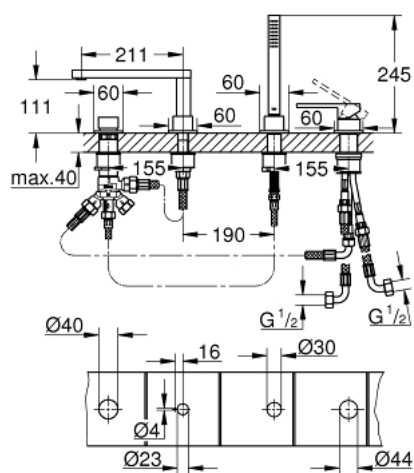

29 307 DC3 GROHE PLUS 4-OTWOROWA BATERIA WANNOWA

OPIS PRODUKTU

- Colour: stal nierdzewna
- GROHE SilkMove głowica ceramiczna 35 mm
- z ogranicznikiem temperatury
- GROHE LongLife trwała powłoka
- elementy składowe:
- wylewka ze strumieniem laminarnym
- element obsługi mieszacza jednouchwytyowego
- metalowa dźwignia
- przełącznik wanna/prysznic
- słuchawka prysznicowa Euphoria Cube 6,6 l/min
- metalowy wąż prysznicowy 2000 mm, chrom
- giętkie węże przyłączeniowe
- przyłącze węża prysznicowego
- zabezpieczenie przed przepływem zwrotnym
- opcjonalny montaż z 29 037 002 (zamawiany osobno)
- min. rekomendowane ciśnienie 1,0 bar