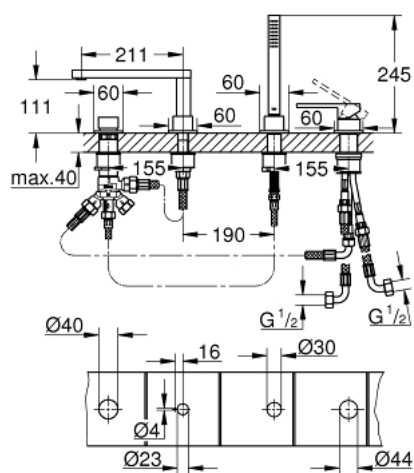

## 29 307 AL3 GROHE PLUS 4-OTWOROWA BATERIA WANNOWA

### OPIS PRODUKTU

- Colour: brushed hard graphite
- GROHE SilkMove głowica ceramiczna 35 mm
- z ogranicznikiem temperatury
- GROHE LongLife trwała powłoka
- elementy składowe:
- wylewka ze strumieniem laminarnym
- element obsługi mieszacza jednouchwytyowego
- metalowa dźwignia
- przełącznik wanna/prysznic
- słuchawka prysznicowa Euphoria Cube 6,6 l/min
- metalowy wąż prysznicowy 2000 mm, chrom
- giętkie węże przyłączeniowe
- przyłącze węża prysznicowego
- zabezpieczenie przed przepływem zwrotnym
- opcjonalny montaż z 29 037 002 (zamawiany osobno)
- min. rekomendowane ciśnienie 1,0 bar

### ELEMENTY ZAMIENNE, marca 2019 – now

- 1: Głowica (Numer zamówienia 46374000)
  - 2: sitko (Numer zamówienia 0700200M)
  - 3: nakrętka stożkowa (Numer zamówienia 08864AL0)
  - 4: sprężyna cofająca (Numer zamówienia 00869000)
  - 5: Perlator (Numer zamówienia 48009000)
  - 6: przycisk przełącznika (Numer zamówienia 48494AL0)
  - 7: Przełącznik (Numer zamówienia 45443000)
  - 7.1: O-ring  $\varnothing 6 \times \varnothing 2$  (Numer zamówienia 0128300M)
  - 7.2: pierścień O (Numer zamówienia 0120500M)
  - 8: trzpień (Numer zamówienia 45456000)
  - 9: Zawór zwrotny (Numer zamówienia 08565000)
  - 10: Wąż przyłączeniowy (Numer zamówienia 07300000)
  - 11: Wąż przyłączeniowy (Numer zamówienia 48018000)
  - 12: Metalowy wąż prysznicowy (Numer zamówienia 28146000)
  - 13: klucz nasadowy (Numer zamówienia 19332000)\*
- Aksesoria opcjonalne