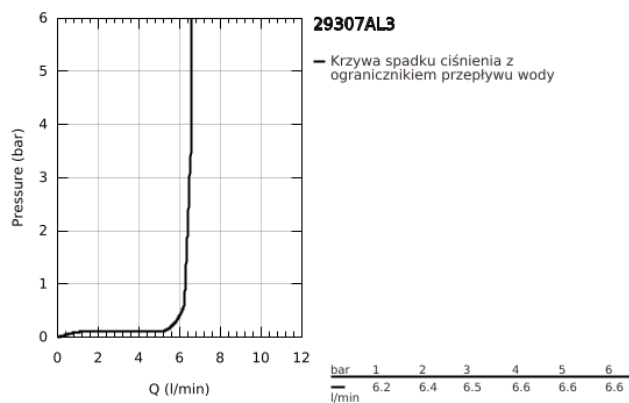

## 29 307 AL3 GROHE PLUS 4-OTWOROWA BATERIA WANNOWA

### OPIS PRODUKTU

- Colour: brushed hard graphite
- GROHE SilkMove głowica ceramiczna 35 mm
- z ogranicznikiem temperatury
- GROHE LongLife trwała powłoka
- elementy składowe:
- wylewka ze strumieniem laminarnym
- element obsługi mieszacza jednouchwytyowego
- metalowa dźwignia
- przełącznik wanna/prysznic
- słuchawka prysznicowa Euphoria Cube 6,6 l/min
- metalowy wąż prysznicowy 2000 mm, chrom
- giętkie węże przyłączeniowe
- przyłącze węża prysznicowego
- zabezpieczenie przed przepływem zwrotnym
- opcjonalny montaż z 29 037 002 (zamawiany osobno)
- min. rekomendowane ciśnienie 1,0 bar