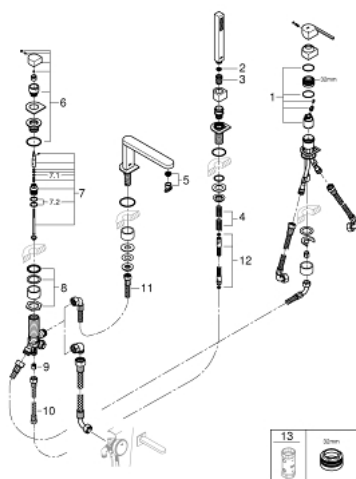

## 29 307 AL3 GROHE PLUS 4-OTWOROWA BATERIA WANNOWA

### OPIS PRODUKTU

- Colour: brushed hard graphite
- GROHE SilkMove głowica ceramiczna 35 mm
- z ogranicznikiem temperatury
- GROHE LongLife trwała powłoka
- elementy składowe:
- wylewka ze strumieniem laminarnym
- element obsługi mieszacza jednouchwytyowego
- metalowa dźwignia
- przełącznik wanna/prysznic
- słuchawka prysznicowa Euphoria Cube 6,6 l/min
- metalowy wąż prysznicowy 2000 mm, chrom
- giętkie węże przyłączeniowe
- przyłącze węża prysznicowego
- zabezpieczenie przed przepływem zwrotnym
- opcjonalny montaż z 29 037 002 (zamawiany osobno)
- min. rekomendowane ciśnienie 1,0 bar

### ELEMENTY ZAMIENNE, marca 2019 – now

- 1: Głowica (Numer zamówienia 46374000)
  - 2: sitko (Numer zamówienia 0700200M)
  - 3: nakrętka stożkowa (Numer zamówienia 08864AL0)
  - 4: sprężyna cofająca (Numer zamówienia 00869000)
  - 5: Perlator (Numer zamówienia 48009000)
  - 6: przycisk przełącznika (Numer zamówienia 48494AL0)
  - 7: Przełącznik (Numer zamówienia 45443000)
  - 7.1: O-ring  $\varnothing 6 \times \varnothing 2$  (Numer zamówienia 0128300M)
  - 7.2: pierścień O (Numer zamówienia 0120500M)
  - 8: trzpień (Numer zamówienia 45456000)
  - 9: Zawór zwrotny (Numer zamówienia 08565000)
  - 10: Wąż przyłączeniowy (Numer zamówienia 07300000)
  - 11: Wąż przyłączeniowy (Numer zamówienia 48018000)
  - 12: Metalowy wąż prysznicowy (Numer zamówienia 28146000)
  - 13: klucz nasadowy (Numer zamówienia 19332000)\*
- Aksesoria opcjonalne