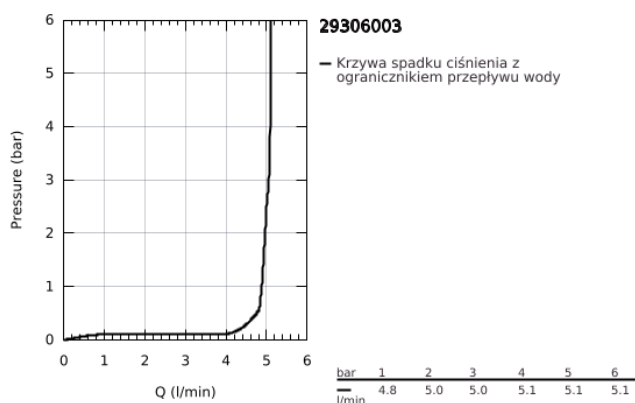

29 306 003 GROHE PLUS 2-OTWOROWA BATERIA UMYWALKOWA ROZMIAR L

OPIS PRODUKTU

- Colour: chrom
- naścienna
- do montażu z elementem podtynkowym (zamawiany osobno): 23 200
- bez elementów do zabudowy podtynkowej
- metalowa rozeta
- metalowa dźwignia
- GROHE LongLife trwała powłoka
- GROHE EcoJoy mniejsze zużycie wody
- maksymalne natężenie przepływu (przy 3 barach): 5 l/min
- SpeedClean perlator
- GROHE AquaGuide regulowany perlator
- rozstaw między wylewką a dźwignią 110 mm
- wysięg 203 mm
- min. rekomendowane ciśnienie 1,0 bar

29 306 003 **GROHE PLUS 2-OTWOROWA BATERIA UMYWALKOWA**
ROZMIAR L

ELEMENTY ZAMIENNE, sierpnia 2018 – now

1: Perlator (Numer zamówienia 48449000)

2: Przedłużka (Numer zamówienia 46943000)*

Aksesoria opcjonalne