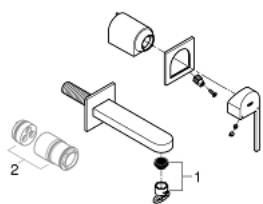

29 306 003 GROHE PLUS 2-OTWOROWA BATERIA UMYWALKOWA ROZMIAR L

OPIS PRODUKTU

- Colour: chrom
- naścienna
- do montażu z elementem podtynkowym (zamawiany osobno): 23 200
- bez elementów do zabudowy podtynkowej
- metalowa rozeta
- metalowa dźwignia
- GROHE LongLife trwała powłoka
- GROHE EcoJoy mniejsze zużycie wody
- maksymalne natężenie przepływu (przy 3 barach): 5 l/min
- SpeedClean perlator
- GROHE AquaGuide regulowany perlator
- rozstaw między wylewką a dźwignią 110 mm
- wysięg 203 mm
- min. rekomendowane ciśnienie 1,0 bar

29 306 003 **GROHE PLUS 2-OTWOROWA BATERIA UMYWALKOWA**
ROZMIAR L

ELEMENTY ZAMIENNE, sierpnia 2018 – now

1: Perlator (Numer zamówienia 48449000)

2: Przedłużka (Numer zamówienia 46943000)*

Aksesoria opcjonalne