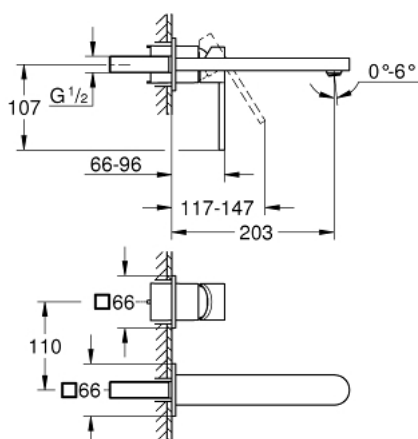

29 306 003 GROHE PLUS 2-OTWOROWA BATERIA UMYWALKOWA ROZMIAR L

OPIS PRODUKTU

- Colour: chrom
- naścienna
- do montażu z elementem podtynkowym (zamawiany osobno): 23 200
- bez elementów do zabudowy podtynkowej
- metalowa rozeta
- metalowa dźwignia
- GROHE LongLife trwała powłoka
- GROHE EcoJoy mniejsze zużycie wody
- maksymalne natężenie przepływu (przy 3 barach): 5 l/min
- SpeedClean perlator
- GROHE AquaGuide regulowany perlator
- rozstaw między wylewką a dźwignią 110 mm
- wysięg 203 mm
- min. rekomendowane ciśnienie 1,0 bar

29 306 003 **GROHE PLUS 2-OTWOROWA BATERIA UMYWALKOWA**
ROZMIAR L

ELEMENTY ZAMIENNE, sierpnia 2018 – now

1: Perlator (Numer zamówienia 48449000)

2: Przedłużka (Numer zamówienia 46943000)*

Aksesoria opcjonalne