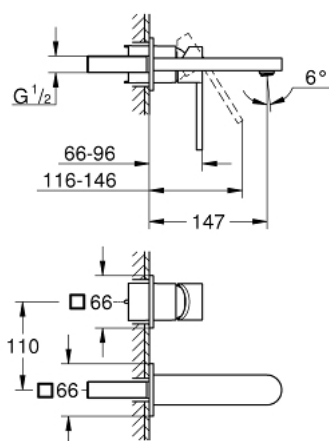

## 29 303 AL3 GROHE PLUS 2-OTWOROWA BATERIA UMYWALKOWA ROZMIAR M

### OPIS PRODUKTU

- Colour: brushed hard graphite
- naścienna
- do montażu z elementem podtynkowym (zamawiany osobno): 23 200
- bez elementów do zabudowy podtynkowej
- metalowa rozeta
- metalowa dźwignia
- GROHE LongLife trwała powłoka
- GROHE EcoJoy mniejsze zużycie wody
- maksymalne natężenie przepływu (przy 3 barach): 5 l/min
- SpeedClean perlator
- GROHE AquaGuide regulowany perlator
- rozstaw między wylewką a dźwignią 110 mm
- wysięg wylewki 147 mm
- min. rekomendowane ciśnienie 1,0 bar