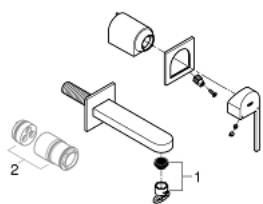

## 29 303 AL3 GROHE PLUS 2-OTWOROWA BATERIA UMYWALKOWA ROZMIAR M

### OPIS PRODUKTU

- Colour: brushed hard graphite
- naścienna
- do montażu z elementem podtynkowym (zamawiany osobno): 23 200
- bez elementów do zabudowy podtynkowej
- metalowa rozeta
- metalowa dźwignia
- GROHE LongLife trwała powłoka
- GROHE EcoJoy mniejsze zużycie wody
- maksymalne natężenie przepływu (przy 3 barach): 5 l/min
- SpeedClean perlator
- GROHE AquaGuide regulowany perlator
- rozstaw między wylewką a dźwignią 110 mm
- wysięg wylewki 147 mm
- min. rekomendowane ciśnienie 1,0 bar