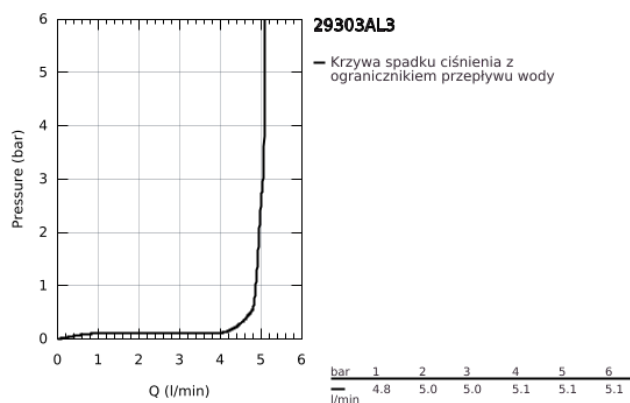

## 29 303 AL3 GROHE PLUS 2-OTWOROWA BATERIA UMYWALKOWA ROZMIAR M

### OPIS PRODUKTU

- Colour: brushed hard graphite
- naścienna
- do montażu z elementem podtynkowym (zamawiany osobno): 23 200
- bez elementów do zabudowy podtynkowej
- metalowa rozeta
- metalowa dźwignia
- GROHE LongLife trwała powłoka
- GROHE EcoJoy mniejsze zużycie wody
- maksymalne natężenie przepływu (przy 3 barach): 5 l/min
- SpeedClean perlator
- GROHE AquaGuide regulowany perlator
- rozstaw między wylewką a dźwignią 110 mm
- wysięg wylewki 147 mm
- min. rekomendowane ciśnienie 1,0 bar