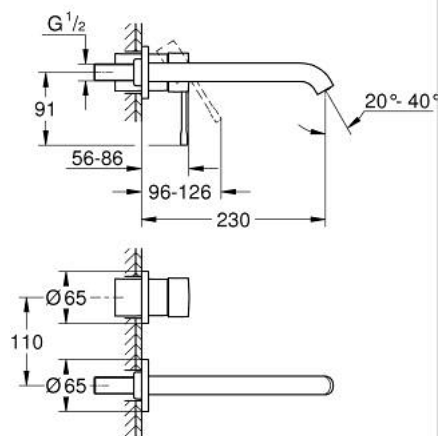

29 193 A01 ESSENCE 2-OTWOROWA BATERIA UMYWALKOWA ROZMIAR L

OPIS PRODUKTU

- Colour: hard graphite
- naścienna
- do montażu z elementem podtynkowym (zamawiany osobno): 23 571 000 / 32 635 000
- bez elementów do zabudowy podtynkowej
- metalowa rozeta
- metalowa dźwignia
- GROHE LongLife trwała powłoka
- GROHE EcoJoy mniejsze zużycie wody
- maksymalne natężenie przepływu (przy 3 barach): 5 l/min
- GROHE AquaGuide regulowany perlator
- rozstaw między wylewką a dźwignią 110 mm
- wysięg wylewki 230 mm
- Wariant produktu: Professional

29 193 A01 ESSENCE 2-OTWOROWA BATERIA UMYWALKOWA ROZMIAR L

ELEMENTY ZAMIENNE, stycznia 2024 – now

1: Dźwignia (Numer zamówienia 46916A00)

2: Wylewka (Numer zamówienia 48639A00)

2.1: Perlator (Numer zamówienia 48480000)

2.2: śruba (Numer zamówienia 43094000)

3: Przedłużka (Numer zamówienia 46943000)*

Aksesoria opcjonalne