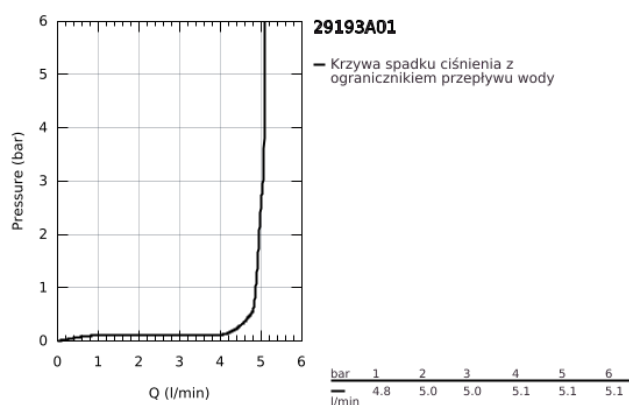

29 193 A01 ESSENCE 2-OTWOROWA BATERIA UMYWALKOWA ROZMIAR L

OPIS PRODUKTU

- Colour: hard graphite
- naścienna
- do montażu z elementem podtynkowym (zamawiany osobno): 23 571 000 / 32 635 000
- bez elementów do zabudowy podtynkowej
- metalowa rozeta
- metalowa dźwignia
- GROHE LongLife trwała powłoka
- GROHE EcoJoy mniejsze zużycie wody
- maksymalne natężenie przepływu (przy 3 barach): 5 l/min
- GROHE AquaGuide regulowany perlator
- rozstaw między wylewką a dźwignią 110 mm
- wysięg wylewki 230 mm
- Wariant produktu: Professional

29 193 A01 ESSENCE 2-OTWOROWA BATERIA UMYWALKOWA ROZMIAR L

ELEMENTY ZAMIENNE, stycznia 2024 – now

1: Dźwignia (Numer zamówienia 46916A00)

2: Wylewka (Numer zamówienia 48639A00)

2.1: Perlator (Numer zamówienia 48480000)