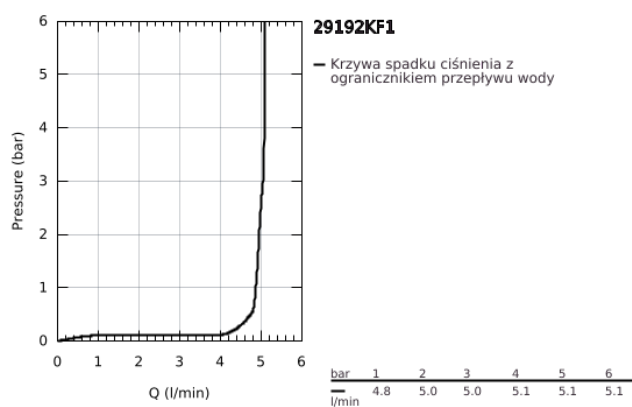

29 192 KF1 ESSENCE 2-OTWOROWA BATERIA UMYWALKOWA ROZMIAR M

OPIS PRODUKTU

- Colour: phantom black
- naścienna
- do montażu z elementem podtynkowym (zamawiany osobno): 23 571 000 / 32 635 000
- bez elementów do zabudowy podtynkowej
- metalowa rozeta
- metalowa dźwignia
- GROHE EcoJoy mniejsze zużycie wody
- maksymalne natężenie przepływu (przy 3 barach): 5 l/min
- GROHE AquaGuide regulowany perlator
- rozstaw między wylewką a dźwignią 110 mm
- wysięg wylewki 183 mm
- min. rekomendowane ciśnienie 1,0 bar
- Wariant produktu: Professional

29 192 KF1 ESSENCE 2-OTWOROWA BATERIA UMYWALKOWA ROZMIAR M

ELEMENTY ZAMIENNE, marca 2022 – now

1: Dźwignia (Numer zamówienia 46916KF0)

2: Wylewka (Numer zamówienia 48638KF0)

2.1: Perlator (Numer zamówienia 48480000)