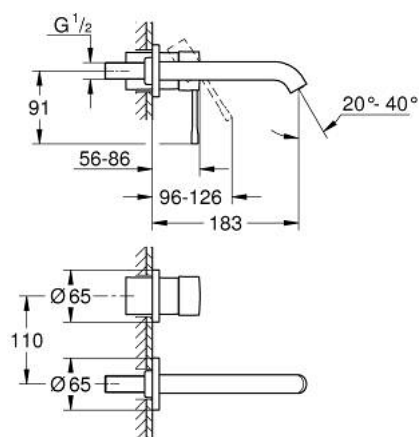

29 192 KF1 ESSENCE 2-OTWOROWA BATERIA UMYWALKOWA ROZMIAR M

OPIS PRODUKTU

- Colour: phantom black
- naścienna
- do montażu z elementem podtynkowym (zamawiany osobno): 23 571 000 / 32 635 000
- bez elementów do zabudowy podtynkowej
- metalowa rozeta
- metalowa dźwignia
- GROHE EcoJoy mniejsze zużycie wody
- maksymalne natężenie przepływu (przy 3 barach): 5 l/min
- GROHE AquaGuide regulowany perlator
- rozstaw między wylewką a dźwignią 110 mm
- wysięg wylewki 183 mm
- min. rekomendowane ciśnienie 1,0 bar
- Wariant produktu: Professional

29 192 KF1 ESSENCE 2-OTWOROWA BATERIA UMYWALKOWA ROZMIAR M

ELEMENTY ZAMIENNE, marca 2022 – now

1: Dźwignia (Numer zamówienia 46916KF0)

2: Wylewka (Numer zamówienia 48638KF0)

2.1: Perlator (Numer zamówienia 48480000)

2.2: śruba (Numer zamówienia 43094000)

3: Przedłużka (Numer zamówienia 46943000)*

Aksesoria opcjonalne