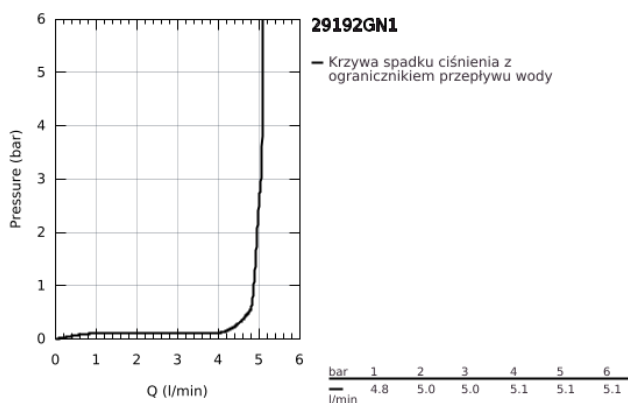

29 192 GN1 ESSENCE 2-OTWOROWA BATERIA UMYWALKOWA ROZMIAR M

OPIS PRODUKTU

- Colour: brushed cool sunrise
- naścienna
- do montażu z elementem podtynkowym (zamawiany osobno): 23 571 000 / 32 635 000
- bez elementów do zabudowy podtynkowej
- metalowa rozeta
- metalowa dźwignia
- GROHE LongLife trwała powłoka
- GROHE EcoJoy mniejsze zużycie wody
- maksymalne natężenie przepływu (przy 3 barach): 5 l/min
- GROHE AquaGuide regulowany perlator
- rozstaw między wylewką a dźwignią 110 mm
- wysięg wylewki 183 mm
- min. rekomendowane ciśnienie 1,0 bar
- Wariant produktu: Professional

29 192 GN1 ESSENCE 2-OTWOROWA BATERIA UMYWALKOWA ROZMIAR M

ELEMENTY ZAMIENNE, kwietnia 2022 – now

- 1: Dźwignia (Numer zamówienia 46916GN0)
- 2: Wylewka (Numer zamówienia 48638GN0)
- 2.1: Perlator (Numer zamówienia 48480000)
- 2.2: śruba (Numer zamówienia 43094000)
- 3: Przedłużka (Numer zamówienia 46943000)*