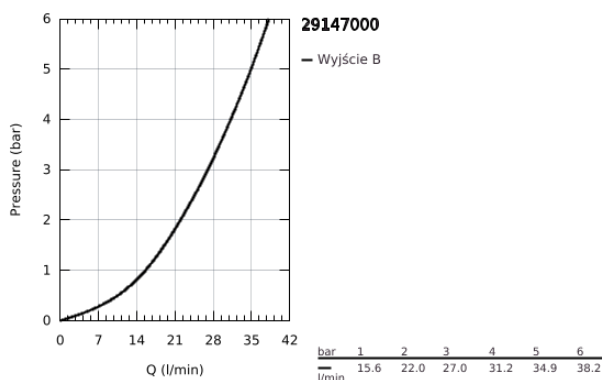

29 147 000 SMARTCONTROL BATERIA PODTYNKOWA DO OBSŁUGI JEDNEGO WYJŚCIA WODY

OPIS PRODUKTU

- Colour: chrom
- do montażu z elementem podtynkowym (zamawiany osobno): GROHE Rapido SmartBox uniwersalny element montażowy (35 600 000/35 604 000)
- metalowa rozeta ścienna z GROHE FastFixation (zakryte uszczelnienie rozety i mocowania trzpienia), regulacja 6°
- GROHE LongLife trwała powłoka
- przełącznik SmartControl, regulacja przepływu wody: od oszczędnego strumienia GROHE EcoJoy do pełnego przepływu Full Flow
- wymienne symbole: wanna, prysznic, deszczownica, dysze
- głowica mieszaczkowa
- bez elementu podtynkowego 35 600/35 604 (zamawiany osobno)
- wydajność przepływu: wyjście B = 27 l/min, wyjście C = 27 l/min

29 147 000 SMARTCONTROL BATERIA PODTYNKOWA DO OBSŁUGI JEDNEGO WYJŚCIA WODY

ELEMENTY ZAMIENNE, czerwca 2018 – now

- 1: płyta montażowa (Numer zamówienia 48362000)
 - 2: głowka dźwigni kompletna (Numer zamówienia 46990000)
 - 3: Rozeta (Numer zamówienia 46994000)
 - 4: uruchamianie przyciskiem (Numer zamówienia 48361000)
 - 4.1: pushbutton (Numer zamówienia 14077000)
 - 5: Głowica (Numer zamówienia 48359000)
 - 5.1: trzpień (Numer zamówienia 49088000)
 - 6: Głowica (Numer zamówienia 46989000)
 - 7: Zawór zwrotny (Numer zamówienia 49085000)
 - 8: uszczelka (Numer zamówienia 48360000)
 - 9: klucz nasadowy (Numer zamówienia 49059000)*
 - 10: Zawór serwisowy (Numer zamówienia 1405300M)*
 - 11: Uniwersalny zestaw przedłużeń, 25 mm (Numer zamówienia 14048000)*
- Aksesoria opcjonalne