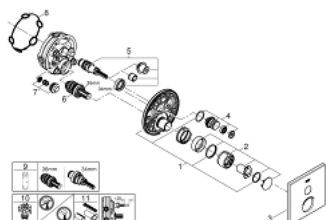

29 147 000 SMARTCONTROL BATERIA PODTYNKOWA DO OBSŁUGI JEDNEGO WYJŚCIA WODY

OPIS PRODUKTU

- Colour: chrom
- do montażu z elementem podtynkowym (zamawiany osobno): GROHE Rapido SmartBox uniwersalny element montażowy (35 600 000/35 604 000)
- metalowa rozeta ścienna z GROHE FastFixation (zakryte uszczelnienie rozety i mocowania trzpienia), regulacja 6°
- GROHE LongLife trwała powłoka
- przełącznik SmartControl, regulacja przepływu wody: od oszczędnego strumienia GROHE EcoJoy do pełnego przepływu Full Flow
- wymienne symbole: wanna, prysznic, deszczownica, dysze
- głowica mieszaczkowa
- bez elementu podtynkowego 35 600/35 604 (zamawiany osobno)
- wydajność przepływu: wyjście B = 27 l/min, wyjście C = 27 l/min

29 147 000 SMARTCONTROL BATERIA PODTYNKOWA DO OBSŁUGI JEDNEGO WYJŚCIA WODY

ELEMENTY ZAMIENNE, czerwca 2018 – now

- 1: płyta montażowa (Numer zamówienia 48362000)
 - 2: głowka dźwigni kompletna (Numer zamówienia 46990000)
 - 3: Rozeta (Numer zamówienia 46994000)
 - 4: uruchamianie przyciskiem (Numer zamówienia 48361000)
 - 4.1: pushbutton (Numer zamówienia 14077000)
 - 5: Głowica (Numer zamówienia 48359000)
 - 5.1: trzpień (Numer zamówienia 49088000)
 - 6: Głowica (Numer zamówienia 46989000)
 - 7: Zawór zwrotny (Numer zamówienia 49085000)
 - 8: uszczelka (Numer zamówienia 48360000)
 - 9: klucz nasadowy (Numer zamówienia 49059000)*
 - 10: Zawór serwisowy (Numer zamówienia 1405300M)*
 - 11: Uniwersalny zestaw przedłużeń, 25 mm (Numer zamówienia 14048000)*
- Aksesoria opcjonalne