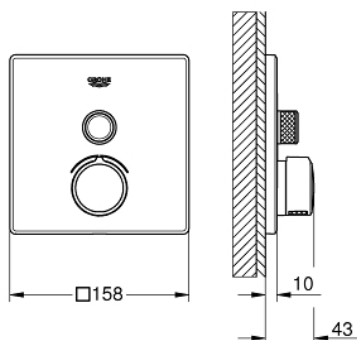

29 147 000 SMARTCONTROL BATERIA PODTYNKOWA DO OBSŁUGI JEDNEGO WYJŚCIA WODY

OPIS PRODUKTU

- Colour: chrom
- do montażu z elementem podtynkowym (zamawiany osobno): GROHE Rapido SmartBox uniwersalny element montażowy (35 600 000/35 604 000)
- metalowa rozeta ścienna z GROHE FastFixation (zakryte uszczelnienie rozety i mocowania trzpienia), regulacja 6°
- GROHE LongLife trwała powłoka
- przełącznik SmartControl, regulacja przepływu wody: od oszczędnego strumienia GROHE EcoJoy do pełnego przepływu Full Flow
- wymienne symbole: wanna, prysznic, deszczownica, dysze
- głowica mieszaczkowa
- bez elementu podtynkowego 35 600/35 604 (zamawiany osobno)
- wydajność przepływu: wyjście B = 27 l/min, wyjście C = 27 l/min

29 147 000 SMARTCONTROL BATERIA PODTYNKOWA DO OBSŁUGI JEDNEGO WYJŚCIA WODY

ELEMENTY ZAMIENNE, czerwca 2018 – now

- 1: płyta montażowa (Numer zamówienia 48362000)
 - 2: głowka dźwigni kompletna (Numer zamówienia 46990000)
 - 3: Rozeta (Numer zamówienia 46994000)
 - 4: uruchamianie przyciskiem (Numer zamówienia 48361000)
 - 4.1: pushbutton (Numer zamówienia 14077000)
 - 5: Głowica (Numer zamówienia 48359000)
 - 5.1: trzpień (Numer zamówienia 49088000)
 - 6: Głowica (Numer zamówienia 46989000)
 - 7: Zawór zwrotny (Numer zamówienia 49085000)
 - 8: uszczelka (Numer zamówienia 48360000)
 - 9: klucz nasadowy (Numer zamówienia 49059000)*
 - 10: Zawór serwisowy (Numer zamówienia 1405300M)*
 - 11: Uniwersalny zestaw przedłużeń, 25 mm (Numer zamówienia 14048000)*
- Aksesoria opcjonalne